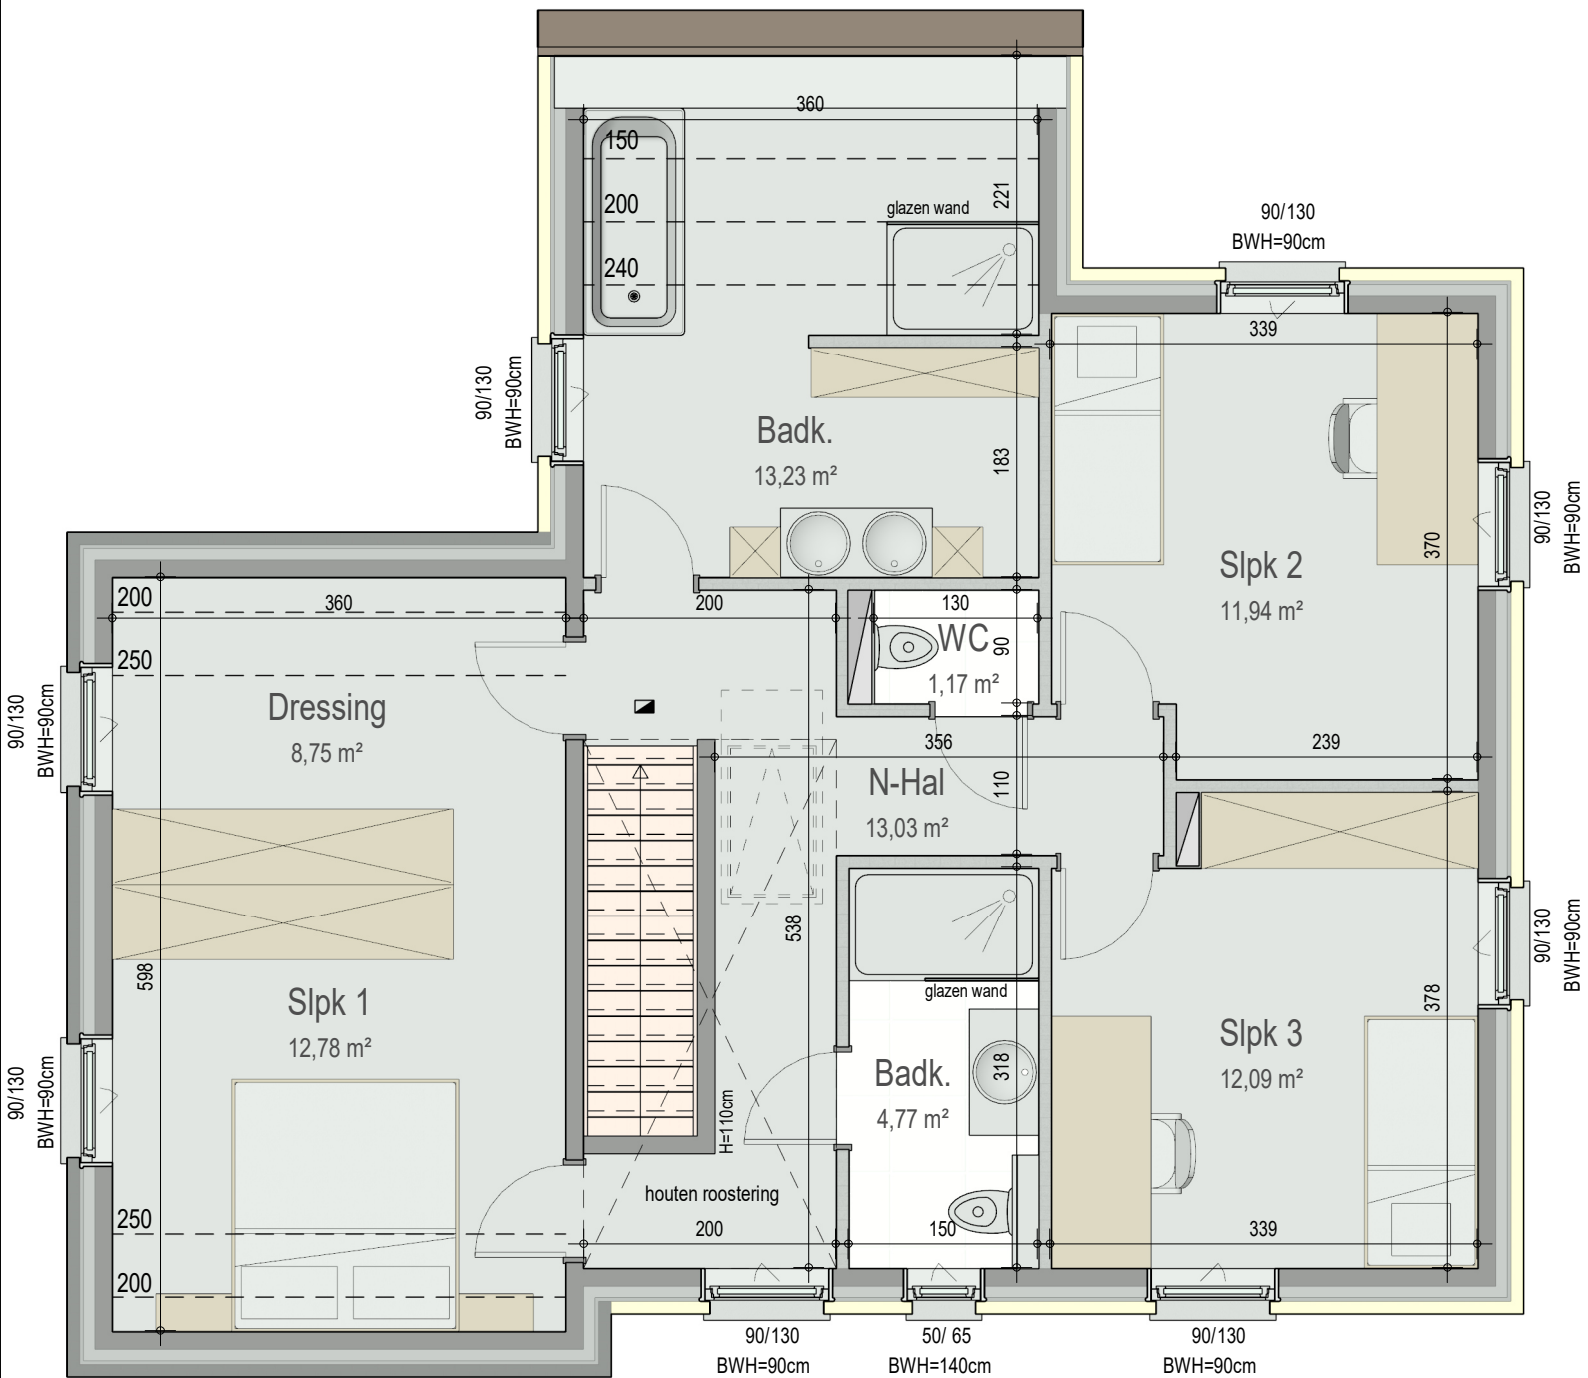

gelijkvloers

VK2220 - Groenstraat 34 - 9185 Wachtebeke - LOT001 - 12220001

Dit is geen contractueel document. Alle meubels, toestellen en vloerbekleding zijn illustratief.
De maatvoering op de plannen geeft bij benadering de werkelijke afmetingen aan. Afwijkingen op de maatvoering in de uitvoering is mogelijk.

verdieping 1

VK2220 - Groenstraat 34 - 9185 Wachtebeke - LOT001 - 12220001

Dit is geen contractueel document. Alle meubels, toestellen en vloerbekleding zijn illustratief. De maatvoering op de plannen geeft bij benadering de werkelijke afmetingen aan. Afwijkingen op de maatvoering in de uitvoering is mogelijk.

bostoen

zolder

VK2220 - Groenstraat 34 - 9185 Wachtebeke - LOT001 - 12220001

Dit is geen contractueel document. Alle meubels, toestellen en vloerbekleding zijn illustratief.
De maatvoering op de plannen geeft bij benadering de werkelijke afmetingen aan. Afwijkingen op de maatvoering in de uitvoering is mogelijk.