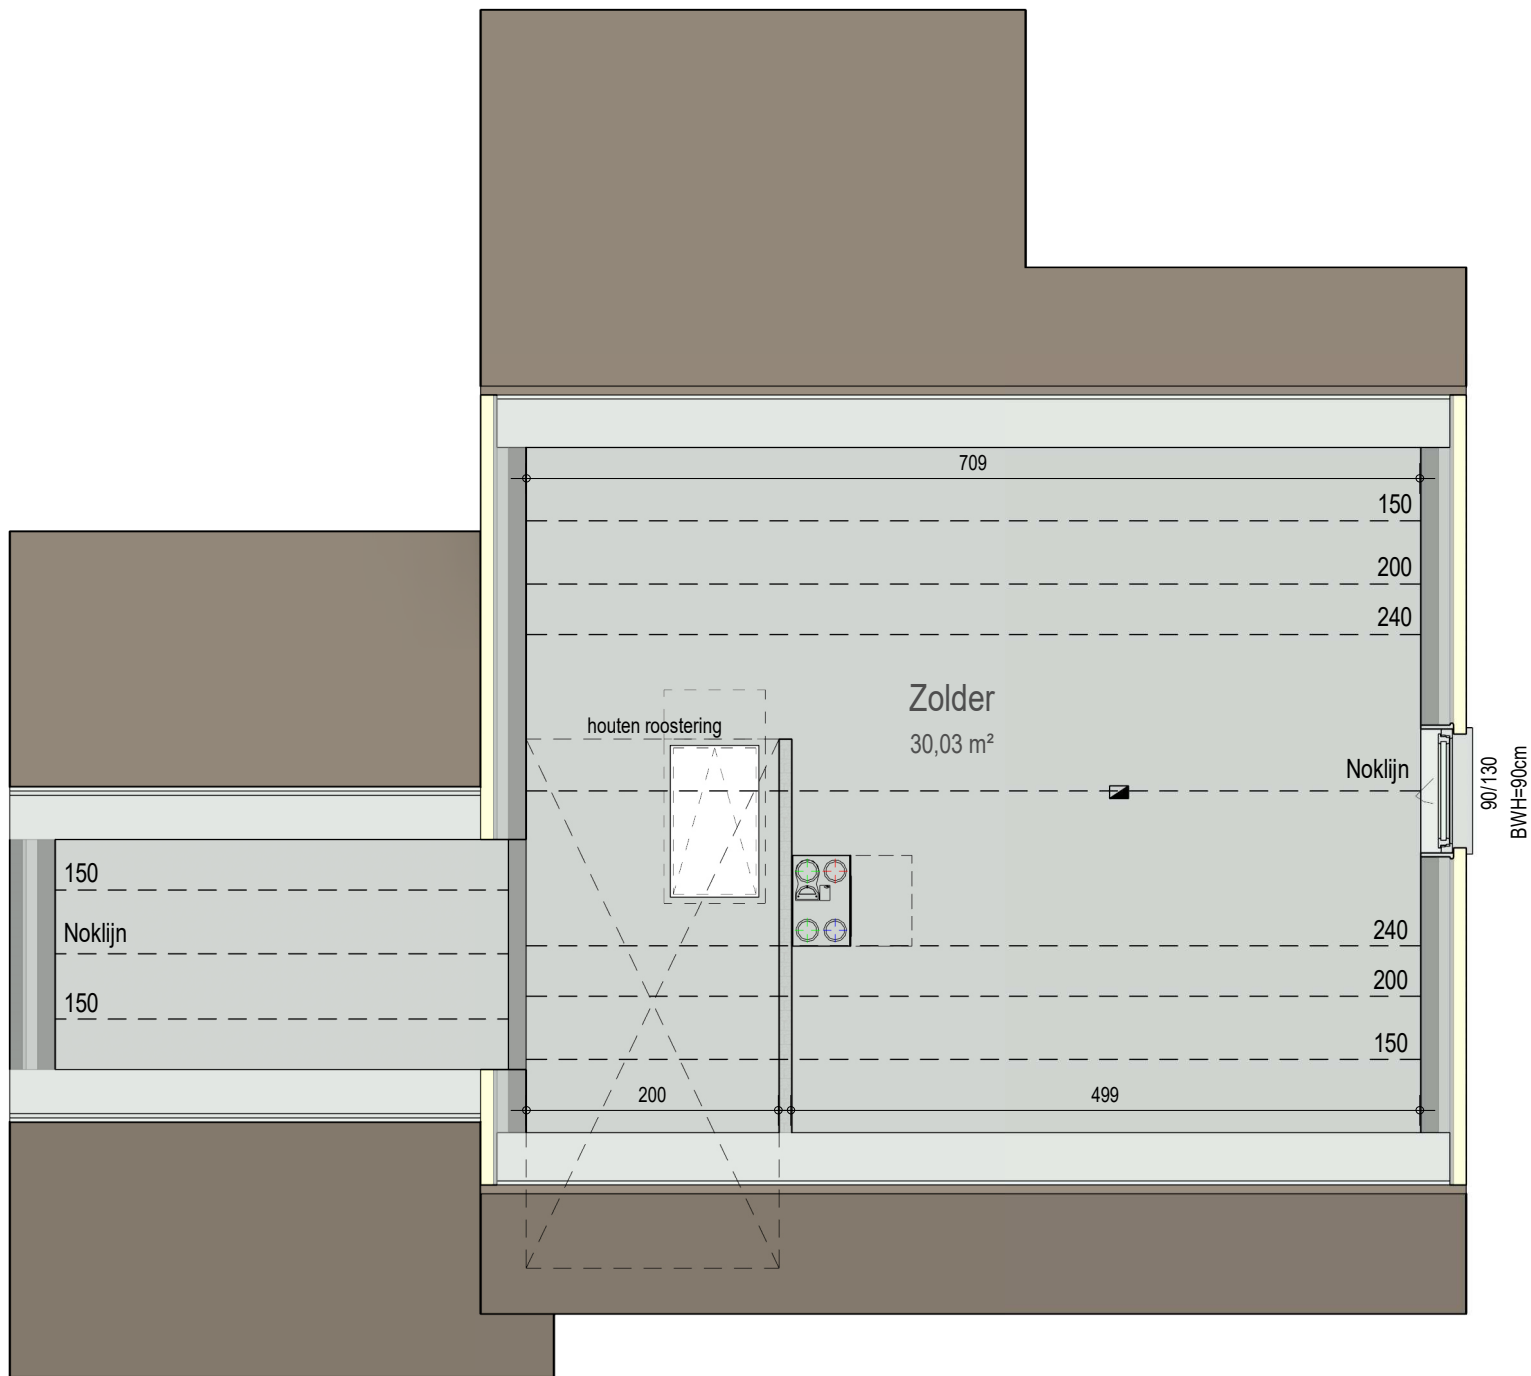

gelijkvloers

VK2220 - Groenstraat 34 - 9185 Wachtebeke - LOT001 - 12220001

Dit is geen contractueel document. Alle meubels, toestellen en vloerbekleding zijn illustratief.
De maatvoering op de plannen geeft bij benadering de werkelijke afmetingen aan. Afwijkingen op de maatvoering in de uitvoering is mogelijk.

verdieping 1

VK2220 - Groenstraat 34 - 9185 Wachtebeke - LOT001 - 12220001

Dit is geen contractueel document. Alle meubels, toestellen en vloerbekleding zijn illustratief. De maatvoering op de plannen geeft bij benadering de werkelijke afmetingen aan. Afwijkingen op de maatvoering in de uitvoering is mogelijk.

bostoen

zolder

VK2220 - Groenstraat 34 - 9185 Wachtebeke - LOT001 - 12220001

Dit is geen contractueel document. Alle meubels, toestellen en vloerbekleding zijn illustratief.
De maatvoering op de plannen geeft bij benadering de werkelijke afmetingen aan. Afwijkingen op de maatvoering in de uitvoering is mogelijk.