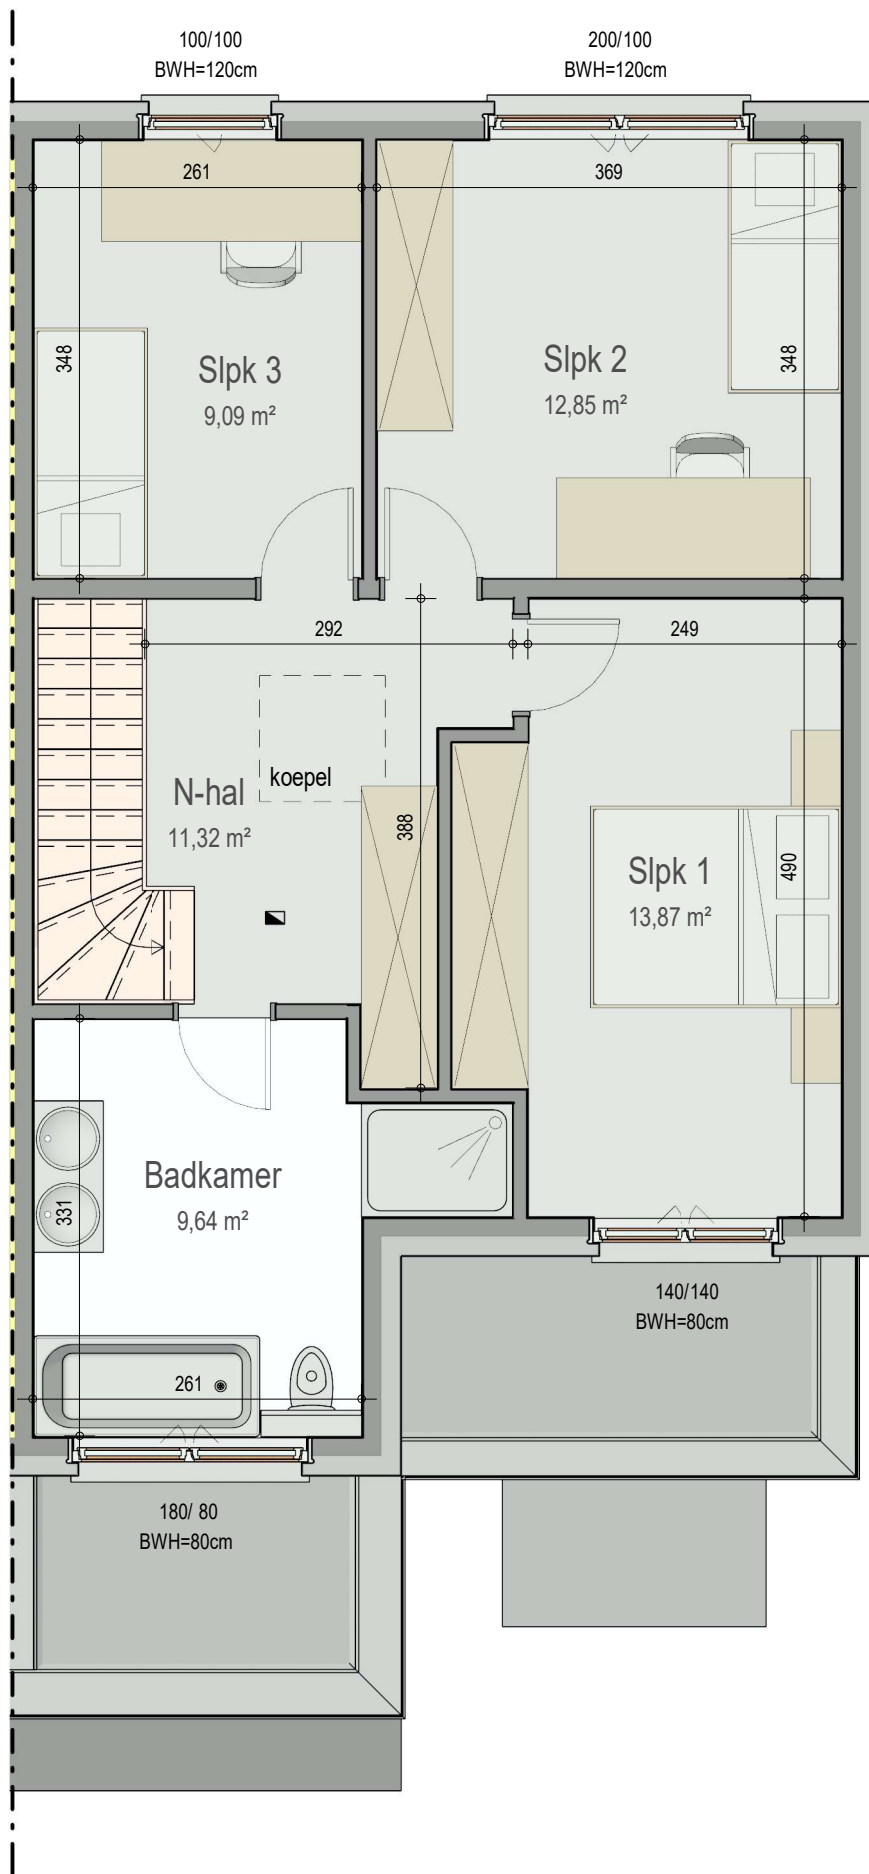

gelijkvloers

VK2219 - Willemotlaan 88 - 9030 Mariakerke - LOTW004 - 42219004

Dit is geen contractueel document. Alle meubels, toestellen en vloerbekleding zijn illustratief. De maatvoering op de plannen geeft bij benadering de werkelijke afmetingen aan. Afwijkingen op de maatvoering in de uitvoering is mogelijk.

verdieping 1

VK2219 - Willemotlaan 88 - 9030 Mariakerke - LOTW004 - 42219004

Dit is geen contractueel document. Alle meubels, toestellen en vloerbekleding zijn illustratief.
De maatvoering op de plannen geeft bij benadering de werkelijke afmetingen aan. Afwijkingen op de maatvoering in de uitvoering is mogelijk.