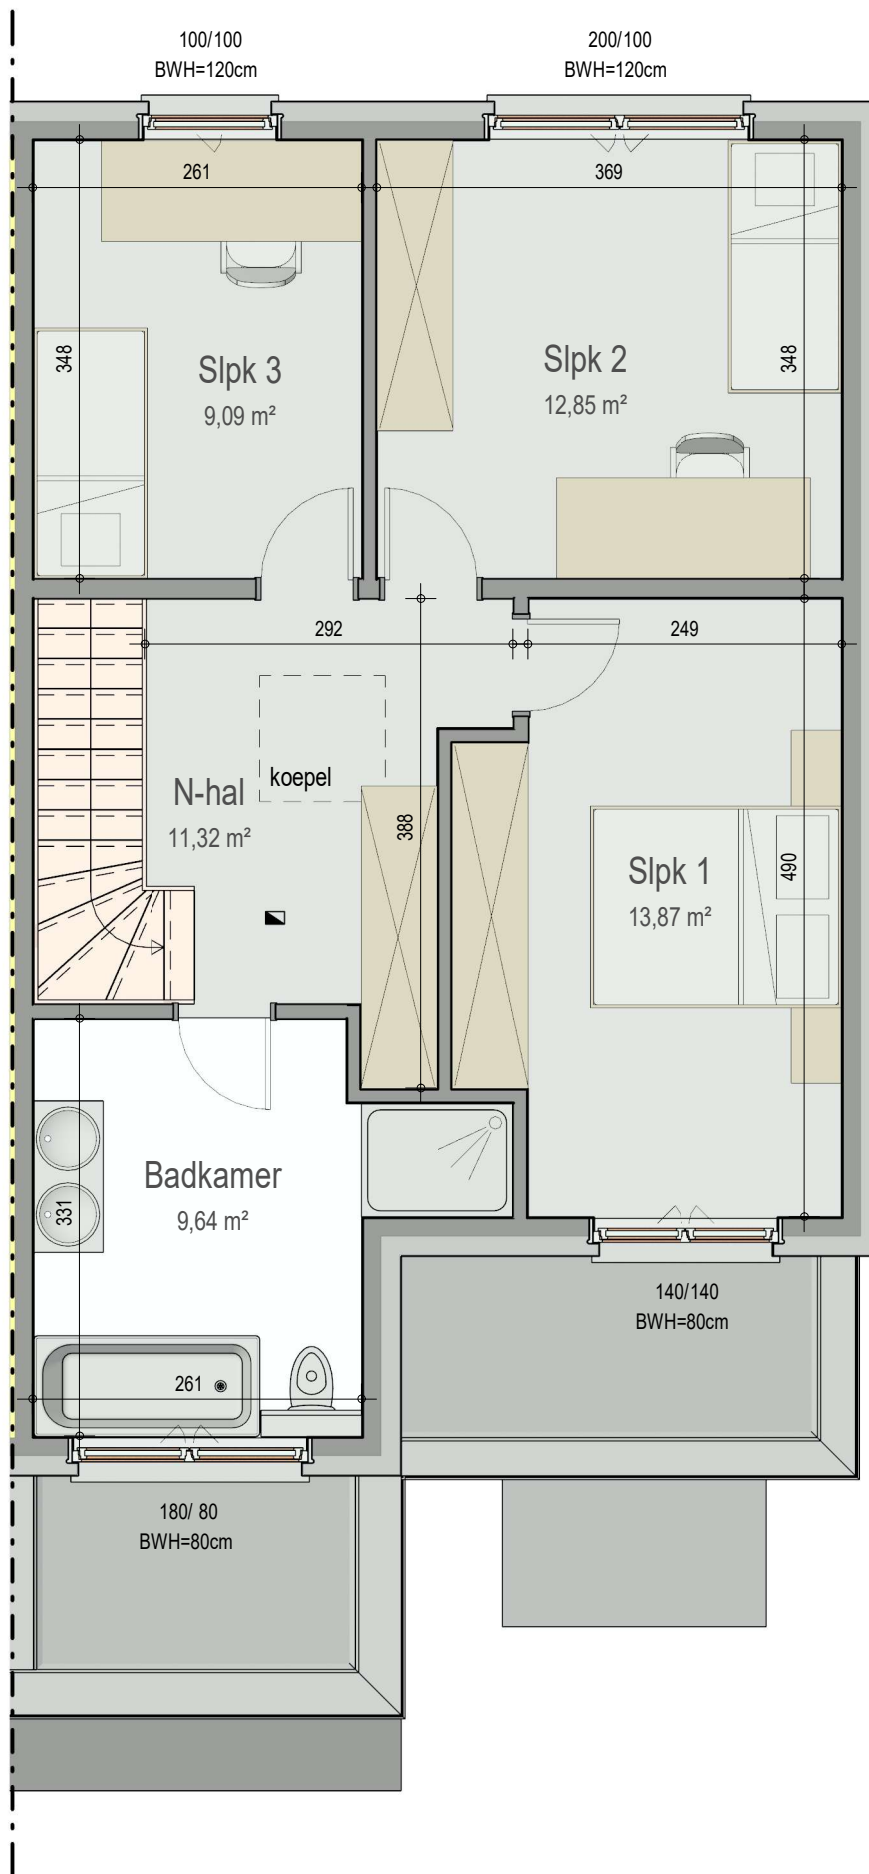

gelijkvloers

VK2219 - Willemotlaan 88 - 9030 Mariakerke - LOTW004 - 42219004

Dit is geen contractueel document. Alle meubels, toestellen en vloerbekleding zijn illustratief. De maatvoering op de plannen geeft bij benadering de werkelijke afmetingen aan. Afwijkingen op de maatvoering in de uitvoering is mogelijk.

bostoen

verdieping 1

VK2219 - Willemotlaan 88 - 9030 Mariakerke - LOTW004 - 42219004

Dit is geen contractueel document. Alle meubels, toestellen en vloerbekleding zijn illustratief.  
De maatvoering op de plannen geeft bij benadering de werkelijke afmetingen aan. Afwijkingen op de maatvoering in de uitvoering is mogelijk.