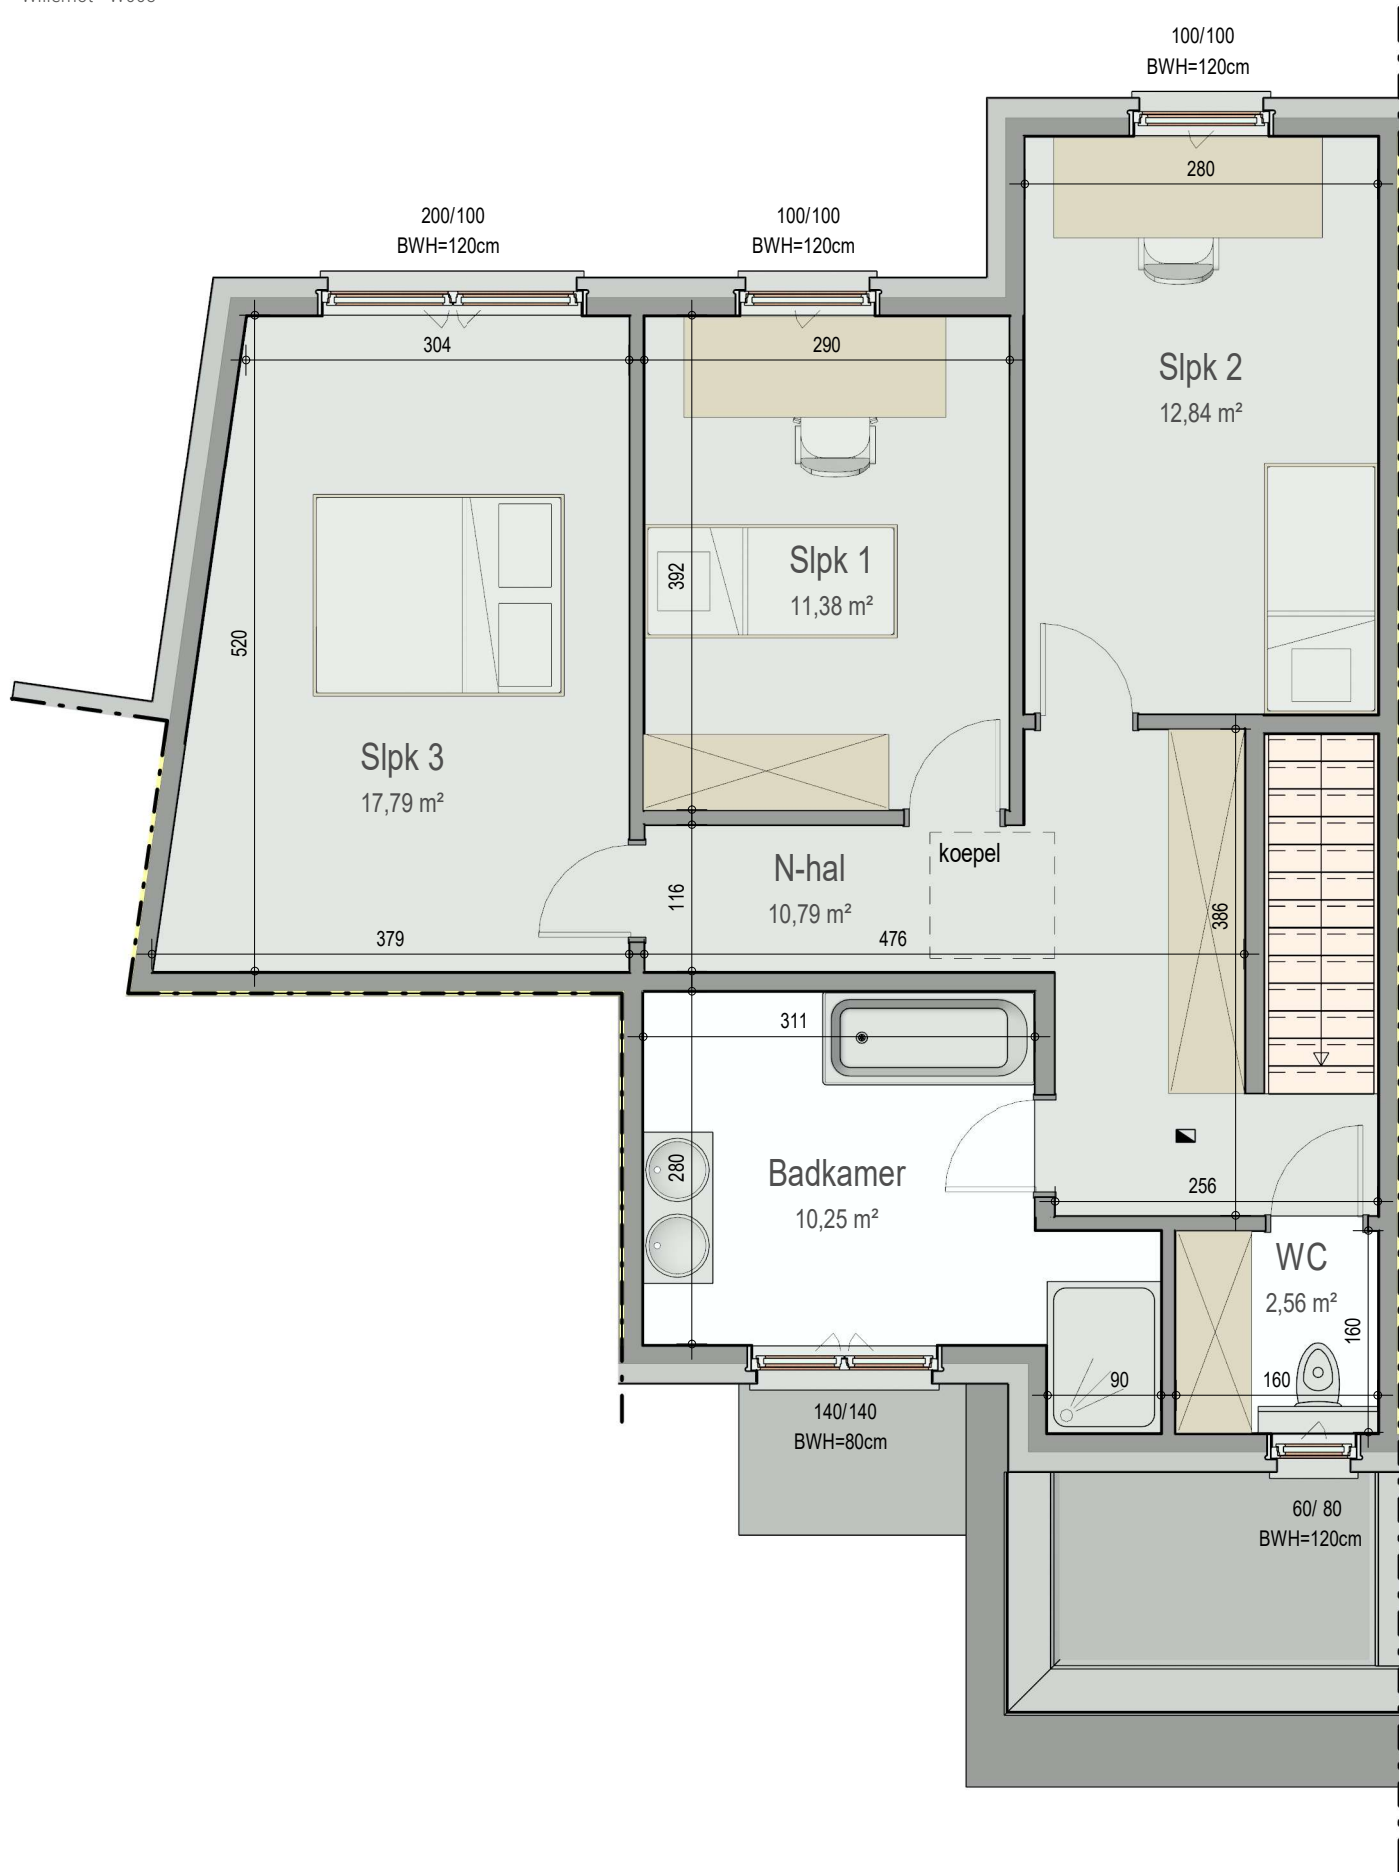

gelijkvloers

VK2219 - Willemotlaan 88 - 9030 Mariakerke - LOTW003 - 42219003

Dit is geen contractueel document. Alle meubels, toestellen en vloerbekleding zijn illustratief. De maatvoering op de plannen geeft bij benadering de werkelijke afmetingen aan. Afwijkingen op de maatvoering in de uitvoering is mogelijk.

bostoen

verdieping 1

VK2219 - Willemotlaan 88 - 9030 Mariakerke - LOTW003 - 42219003

Dit is geen contractueel document. Alle meubels, toestellen en vloerbekleding zijn illustratief. De maatvoering op de plannen geeft bij benadering de werkelijke afmetingen aan. Afwijkingen op de maatvoering in de uitvoering is mogelijk.