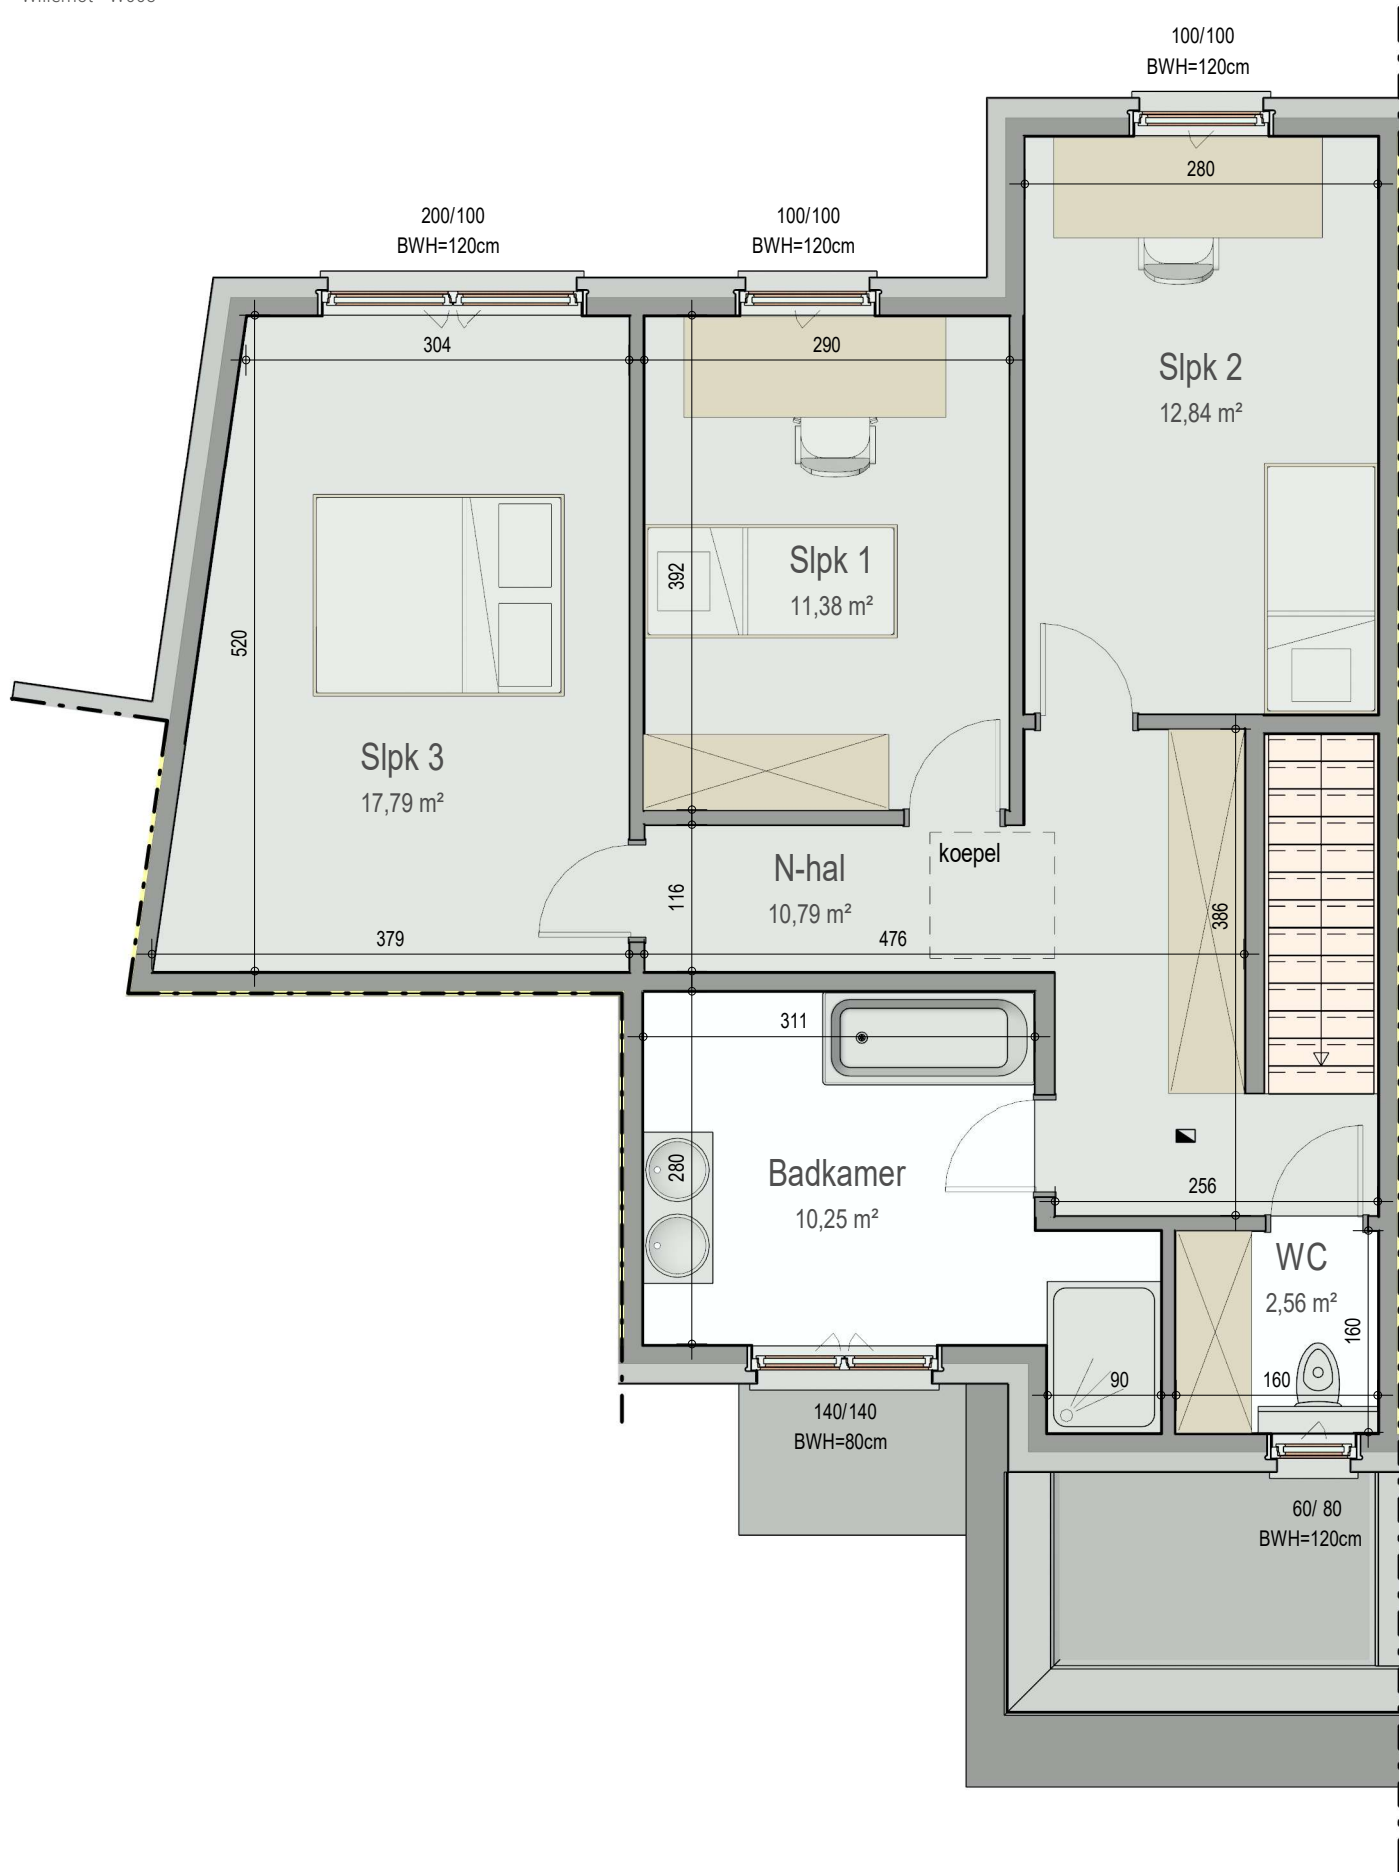

gelijkvloers

VK2219 - Willemotlaan 88 - 9030 Mariakerke - LOTW003 - 42219003

Dit is geen contractueel document. Alle meubels, toestellen en vloerbekleding zijn illustratief.
De maatvoering op de plannen geeft bij benadering de werkelijke afmetingen aan. Afwijkingen op de maatvoering in de uitvoering is mogelijk.

bostoen

verdieping 1

VK2219 - Willemotlaan 88 - 9030 Mariakerke - LOTW003 - 42219003

Dit is geen contractueel document. Alle meubels, toestellen en vloerbekleding zijn illustratief. De maatvoering op de plannen geeft bij benadering de werkelijke afmetingen aan. Afwijkingen op de maatvoering in de uitvoering is mogelijk.