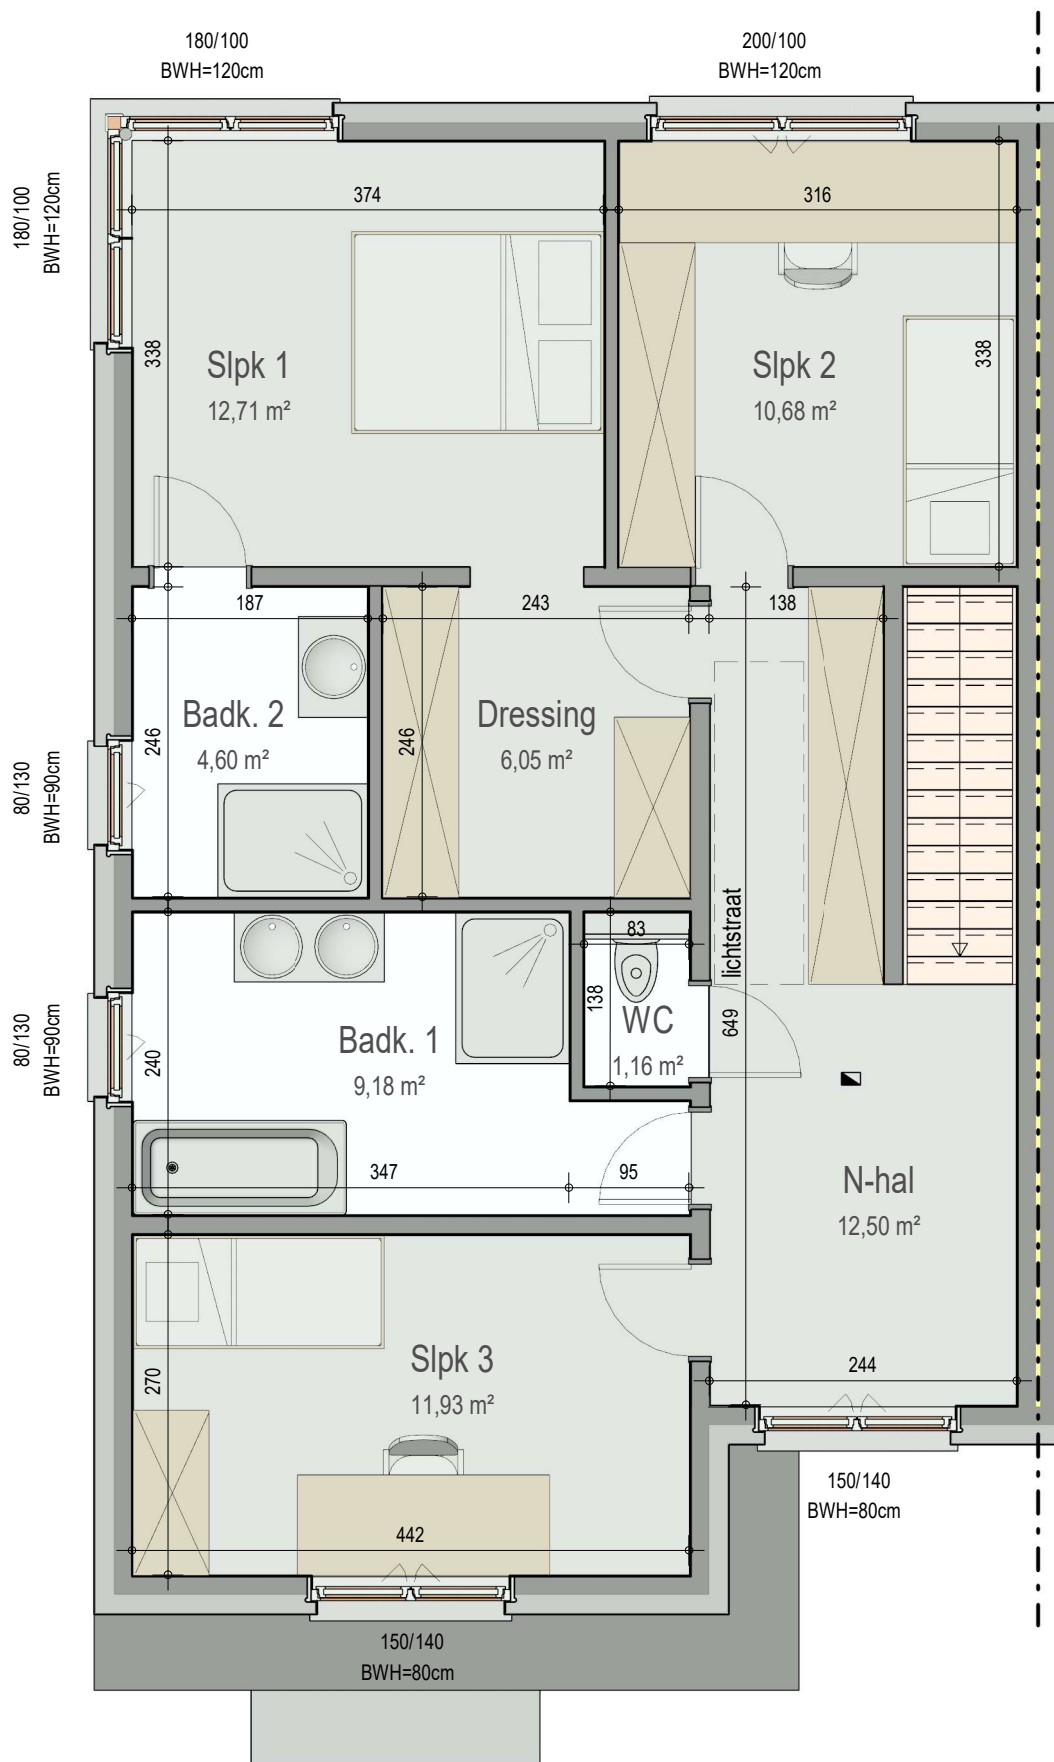

gelijkvloers

VK2219 - Willemotlaan 88 - 9030 Mariakerke - LOTW002 - 42219002

Dit is geen contractueel document. Alle meubels, toestellen en vloerbekleding zijn illustratief. De maatvoering op de plannen geeft bij benadering de werkelijke afmetingen aan. Afwijkingen op de maatvoering in de uitvoering is mogelijk.

verdieping 1

VK2219 - Willemotlaan 88 - 9030 Mariakerke - LOTW002 - 42219002

Dit is geen contractueel document. Alle meubels, toestellen en vloerbekleding zijn illustratief. De maatvoering op de plannen geeft bij benadering de werkelijke afmetingen aan. Afwijkingen op de maatvoering in de uitvoering is mogelijk.