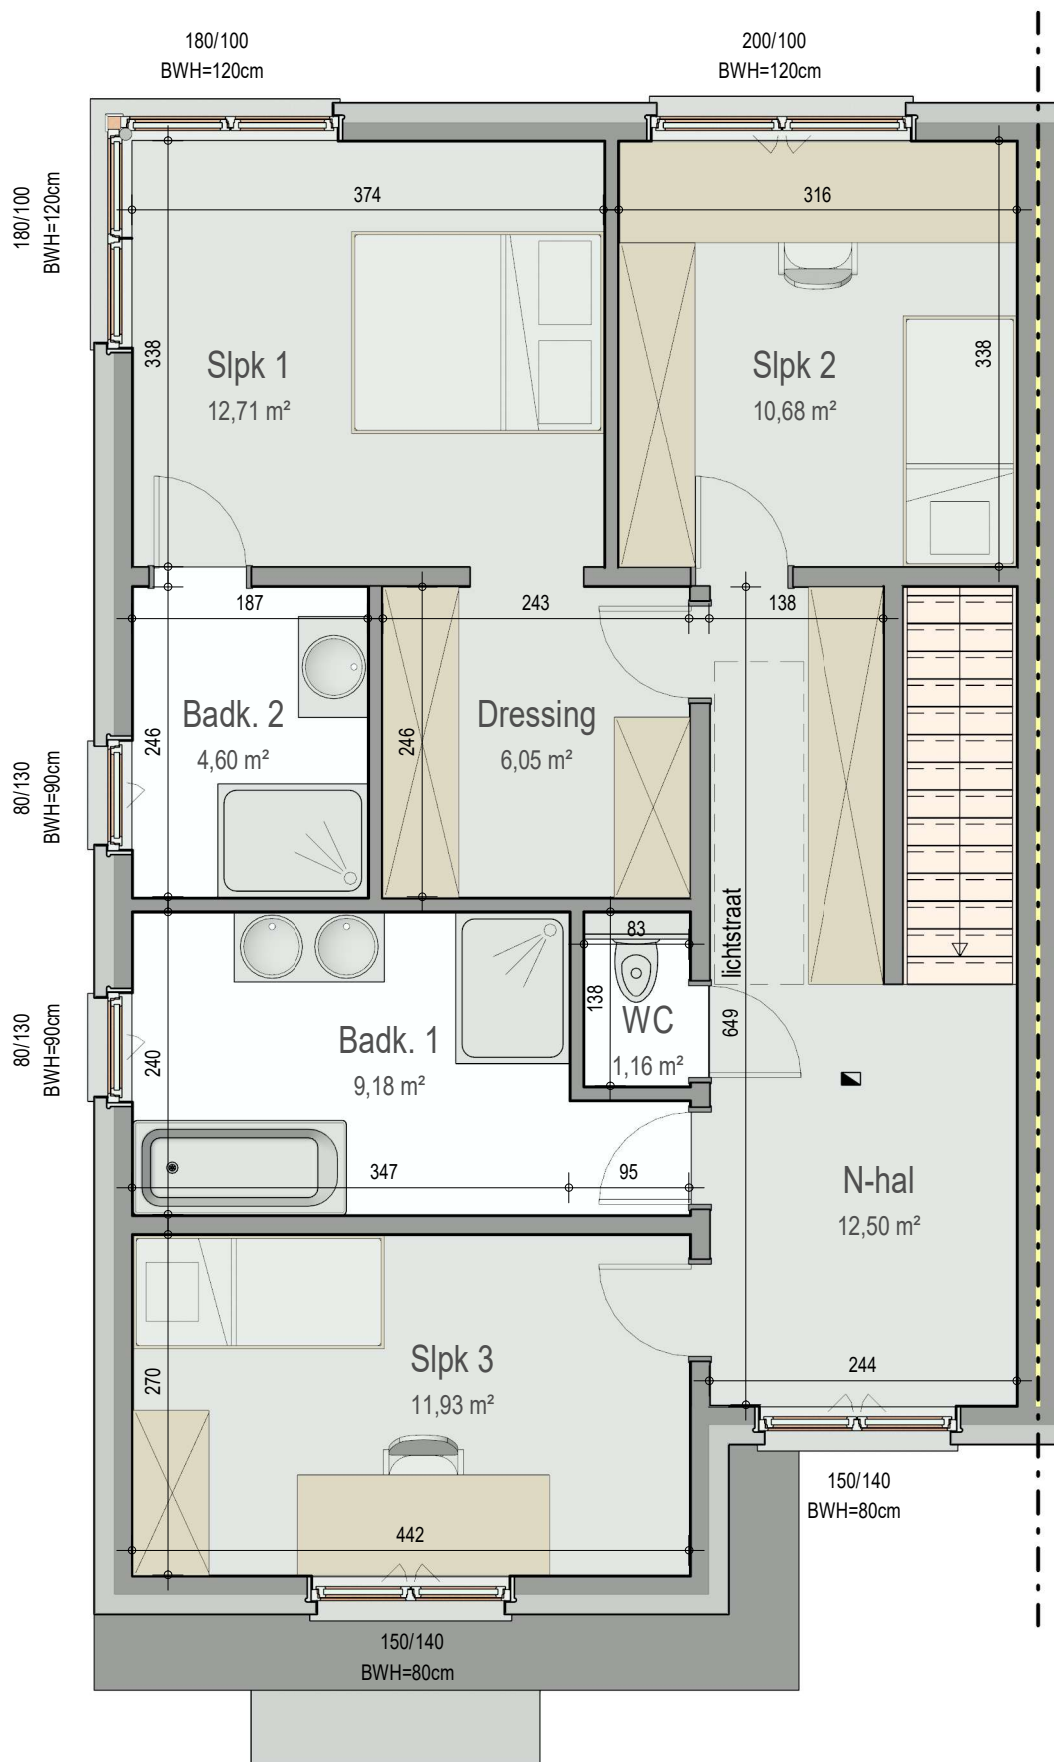

gelijkvloers

VK2219 - Willemotlaan 88 - 9030 Mariakerke - LOTW002 - 42219002

Dit is geen contractueel document. Alle meubels, toestellen en vloerbekleding zijn illustratief. De maatvoering op de plannen geeft bij benadering de werkelijke afmetingen aan. Afwijkingen op de maatvoering in de uitvoering is mogelijk.

**bostoen**

verdieping 1

VK2219 - Willemotlaan 88 - 9030 Mariakerke - LOTW002 - 42219002

Dit is geen contractueel document. Alle meubels, toestellen en vloerbekleding zijn illustratief. De maatvoering op de plannen geeft bij benadering de werkelijke afmetingen aan. Afwijkingen op de maatvoering in de uitvoering is mogelijk.