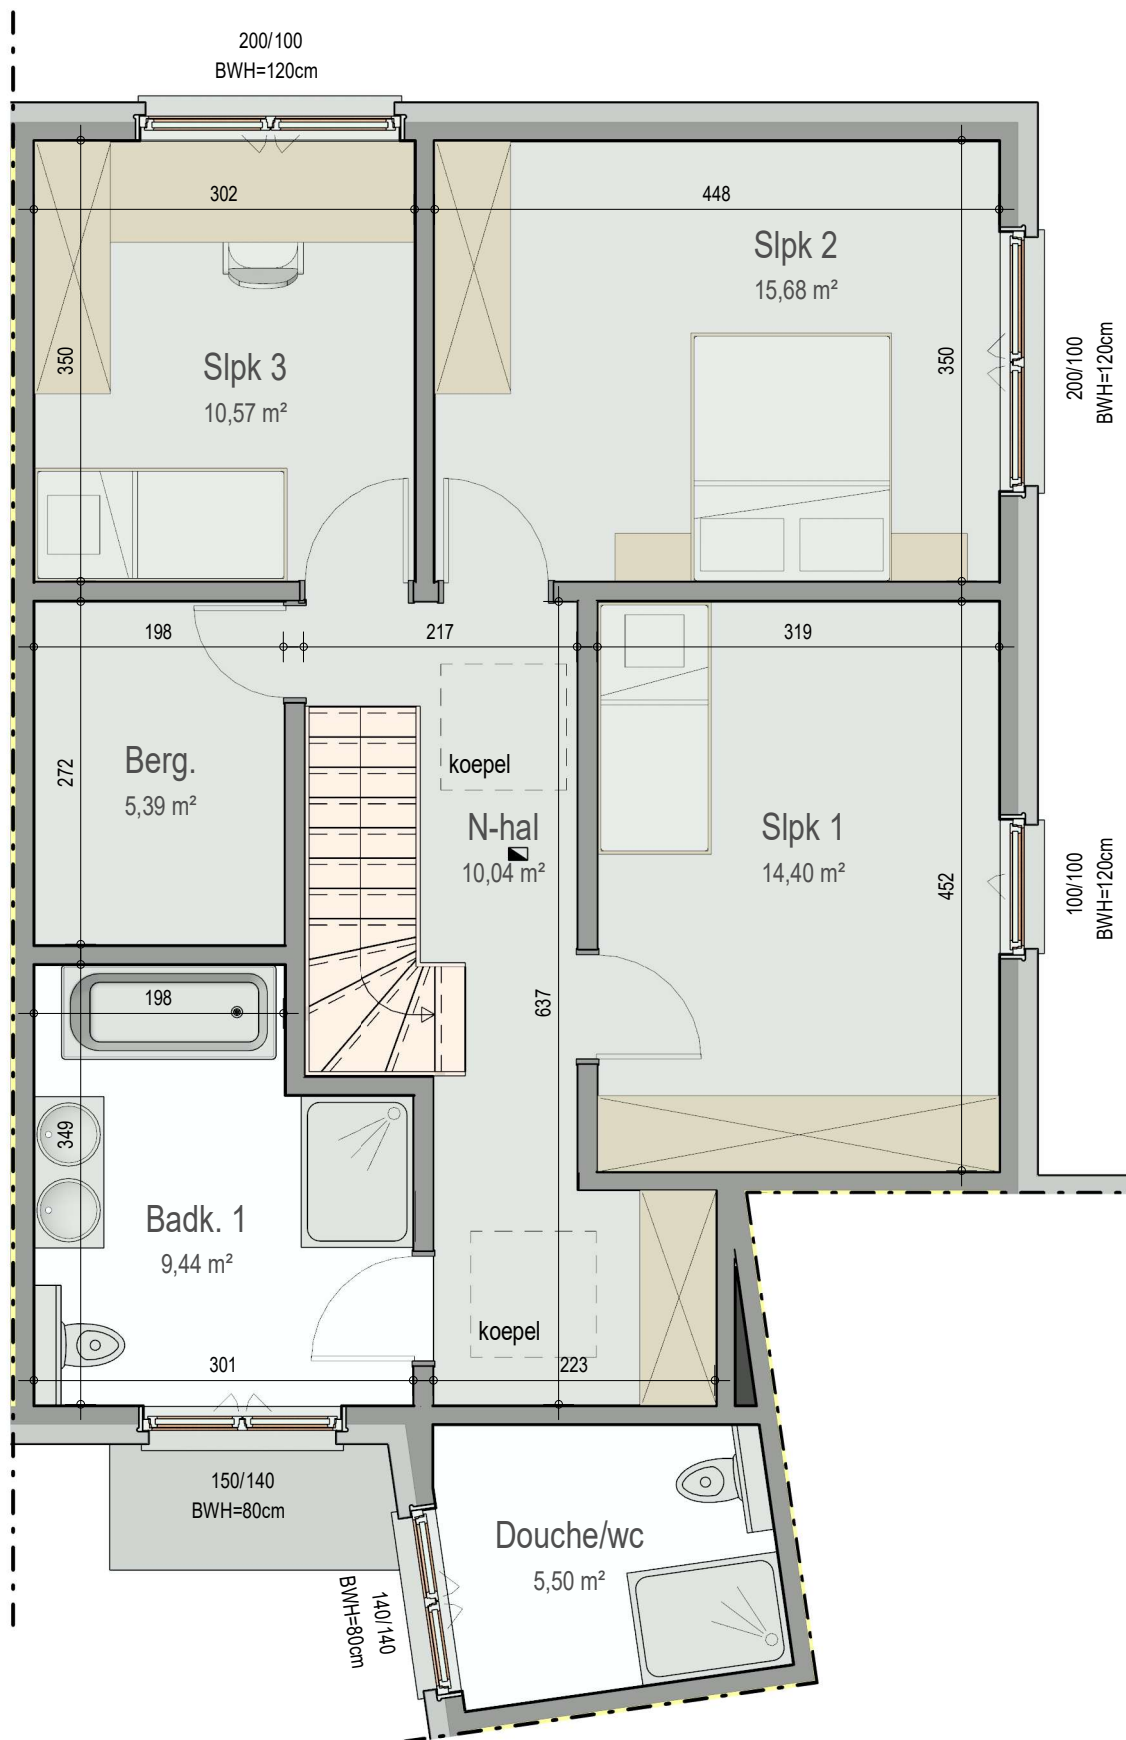

gelijkvloers

VK2219 - Willemotlaan 88 - 9030 Mariakerke - LOTW001 - 42219001

Dit is geen contractueel document. Alle meubels, toestellen en vloerbekleding zijn illustratief. De maatvoering op de plannen geeft bij benadering de werkelijke afmetingen aan. Afwijkingen op de maatvoering in de uitvoering is mogelijk.

verdieping 1

VK2219 - Willemotlaan 88 - 9030 Mariakerke - LOTW001 - 42219001

Dit is geen contractueel document. Alle meubels, toestellen en vloerbekleding zijn illustratief.
De maatvoering op de plannen geeft bij benadering de werkelijke afmetingen aan. Afwijkingen op de maatvoering in de uitvoering is mogelijk.