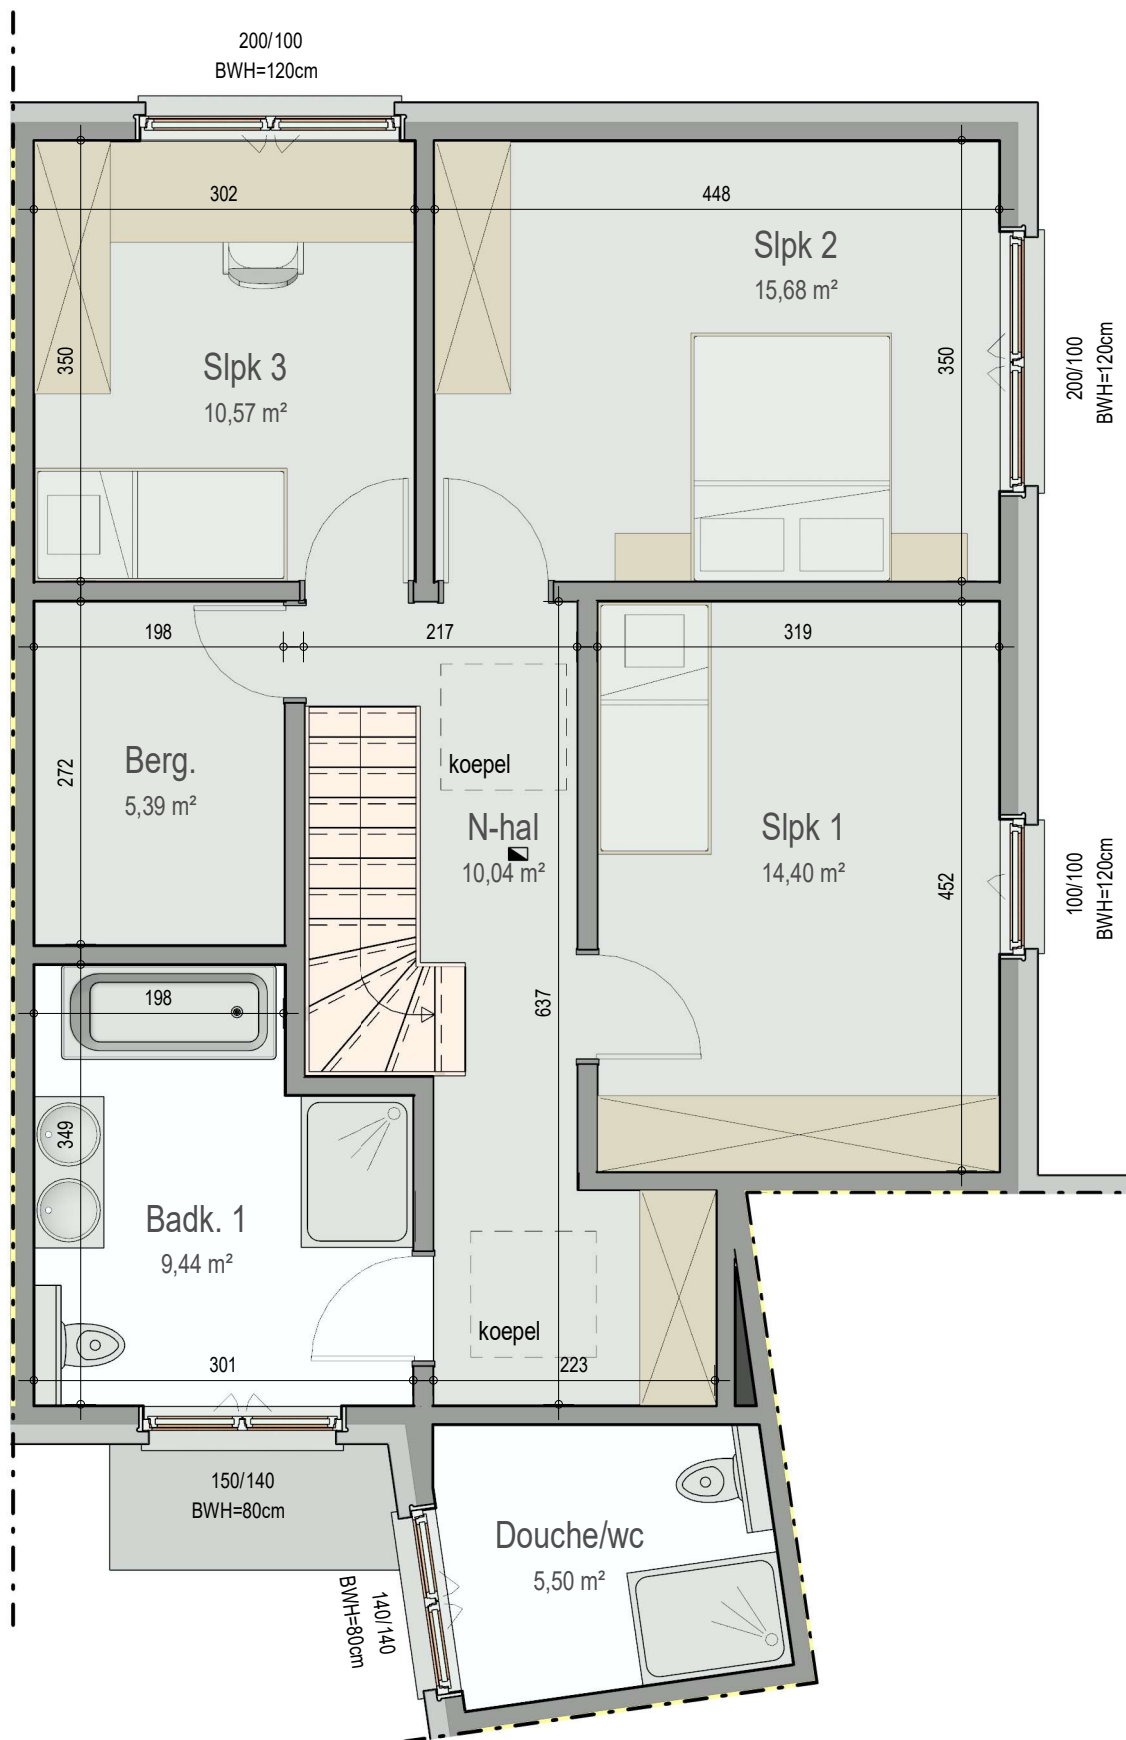

gelijkvloers

VK2219 - Willemotlaan 88 - 9030 Mariakerke - LOTW001 - 42219001

Dit is geen contractueel document. Alle meubels, toestellen en vloerbekleding zijn illustratief. De maatvoering op de plannen geeft bij benadering de werkelijke afmetingen aan. Afwijkingen op de maatvoering in de uitvoering is mogelijk.

verdieping 1

VK2219 - Willemotlaan 88 - 9030 Mariakerke - LOTW001 - 42219001

Dit is geen contractueel document. Alle meubels, toestellen en vloerbekleding zijn illustratief.  
De maatvoering op de plannen geeft bij benadering de werkelijke afmetingen aan. Afwijkingen op de maatvoering in de uitvoering is mogelijk.