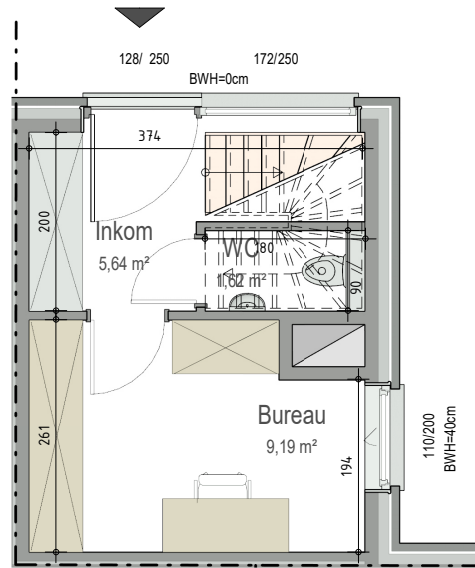

Residentie Ponti - Juliaan Claerhoutstraat 1-3 | 8710 Wielsbeke

Residence Ponti - A106

GELIJKVLOERS EN VERDEPING +1 - duplex app. 72218011

GELIJKVLOERS