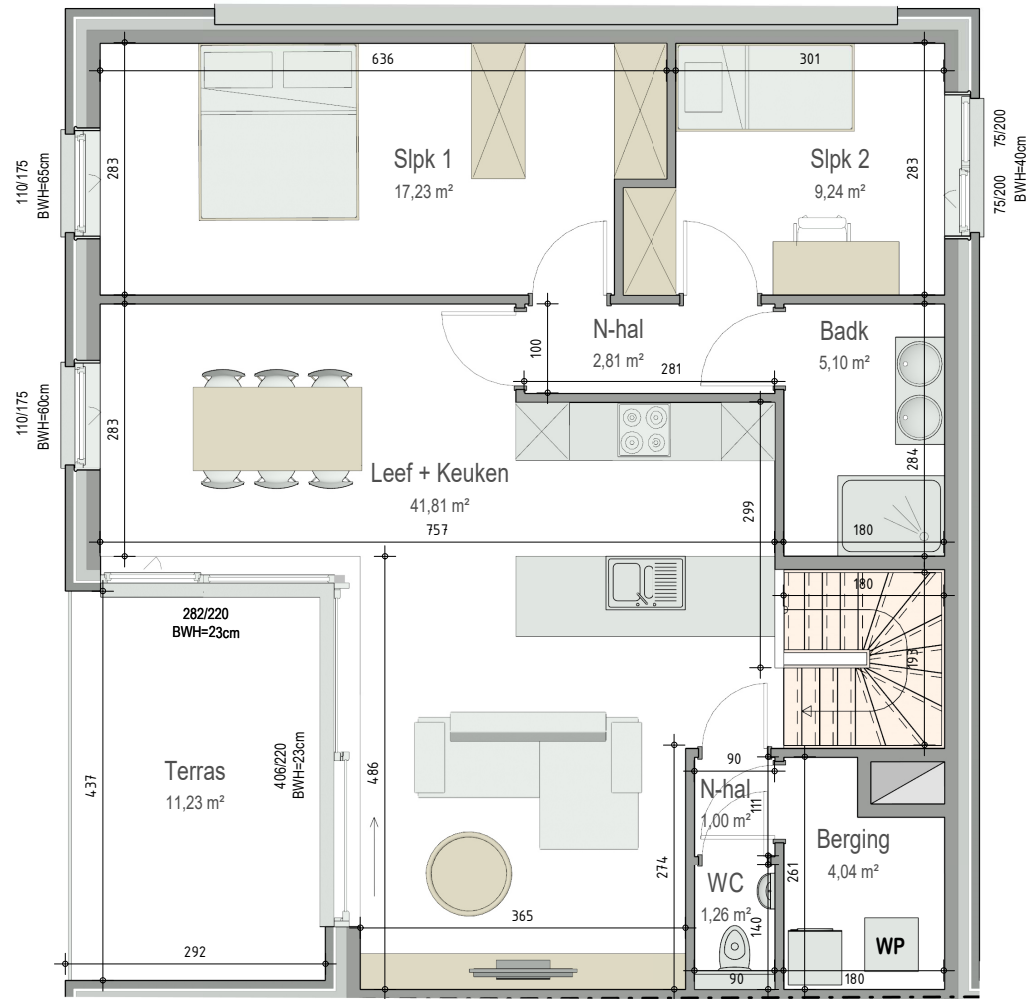

VERDIEPING +1