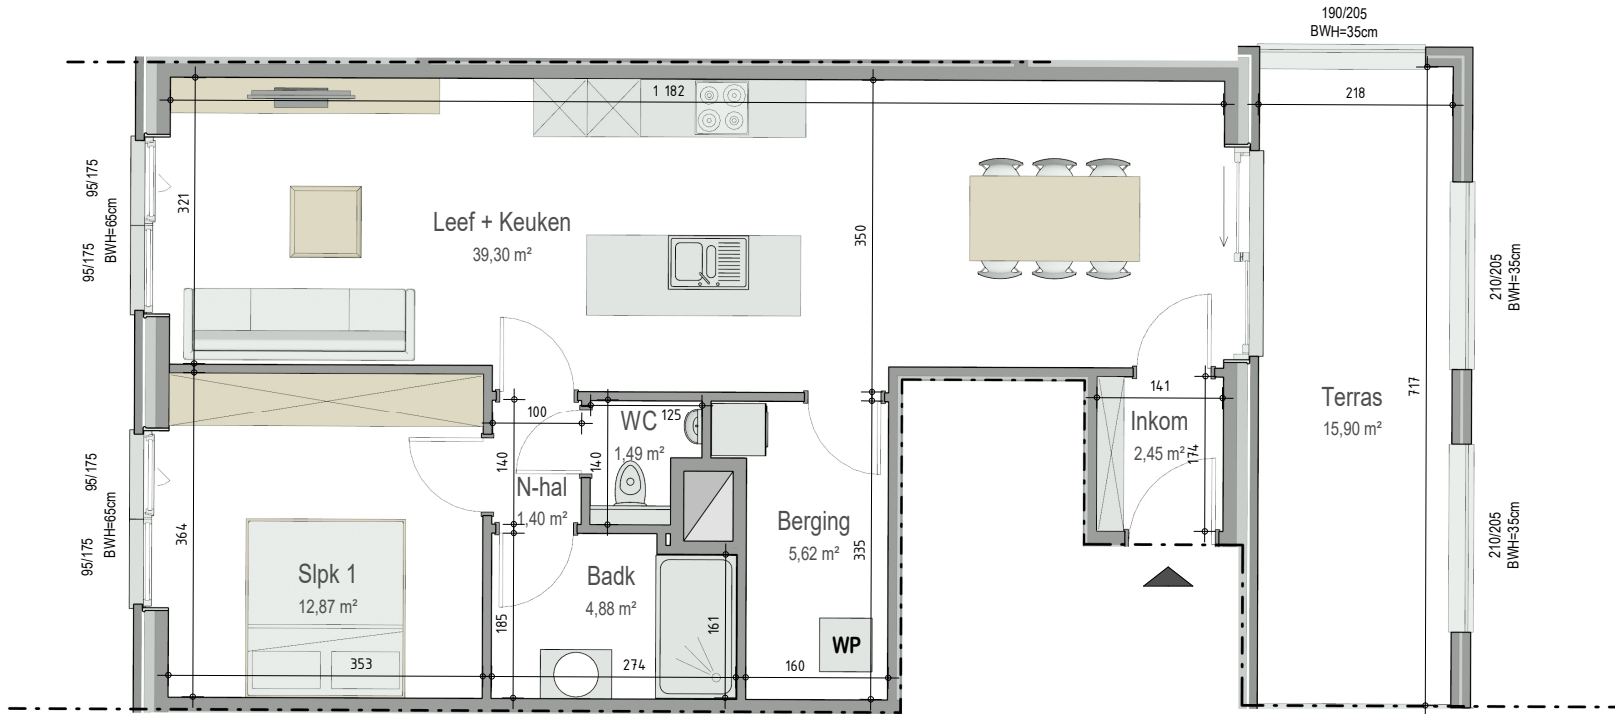

Residentie Ponti - Juliaan Claerhoutstraat 1-3 | 8710 Wielsbeke

Residence Ponti - A105

VERDIEPING +1 - app. 72218010