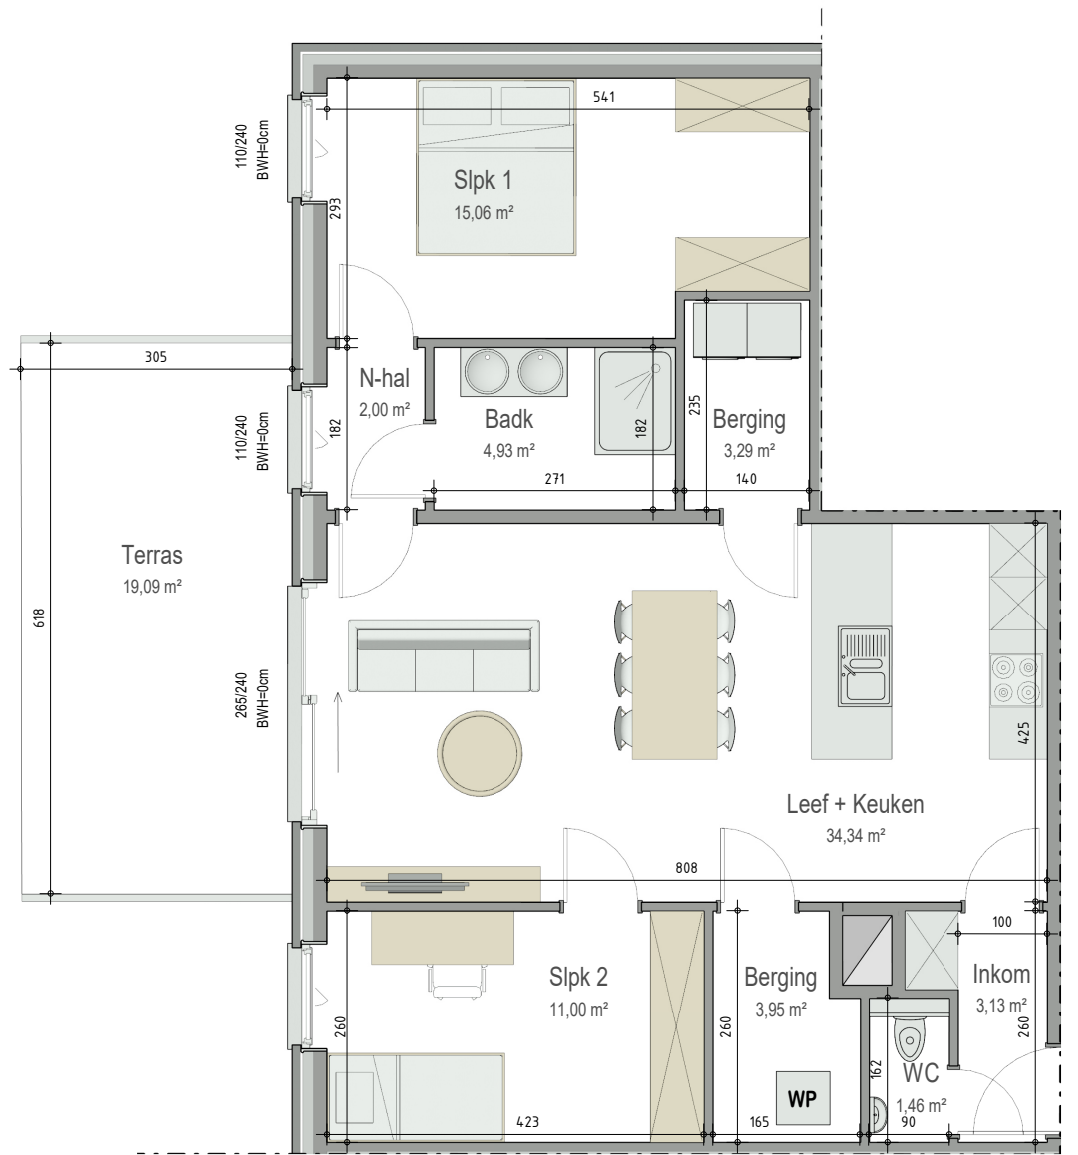

Residentie Ponti - Juliaan Claerhoutstraat 1-3 | 8710 Wielsbeke

Residence Ponti - A005

GELIJKVLOERS - app. 72218005