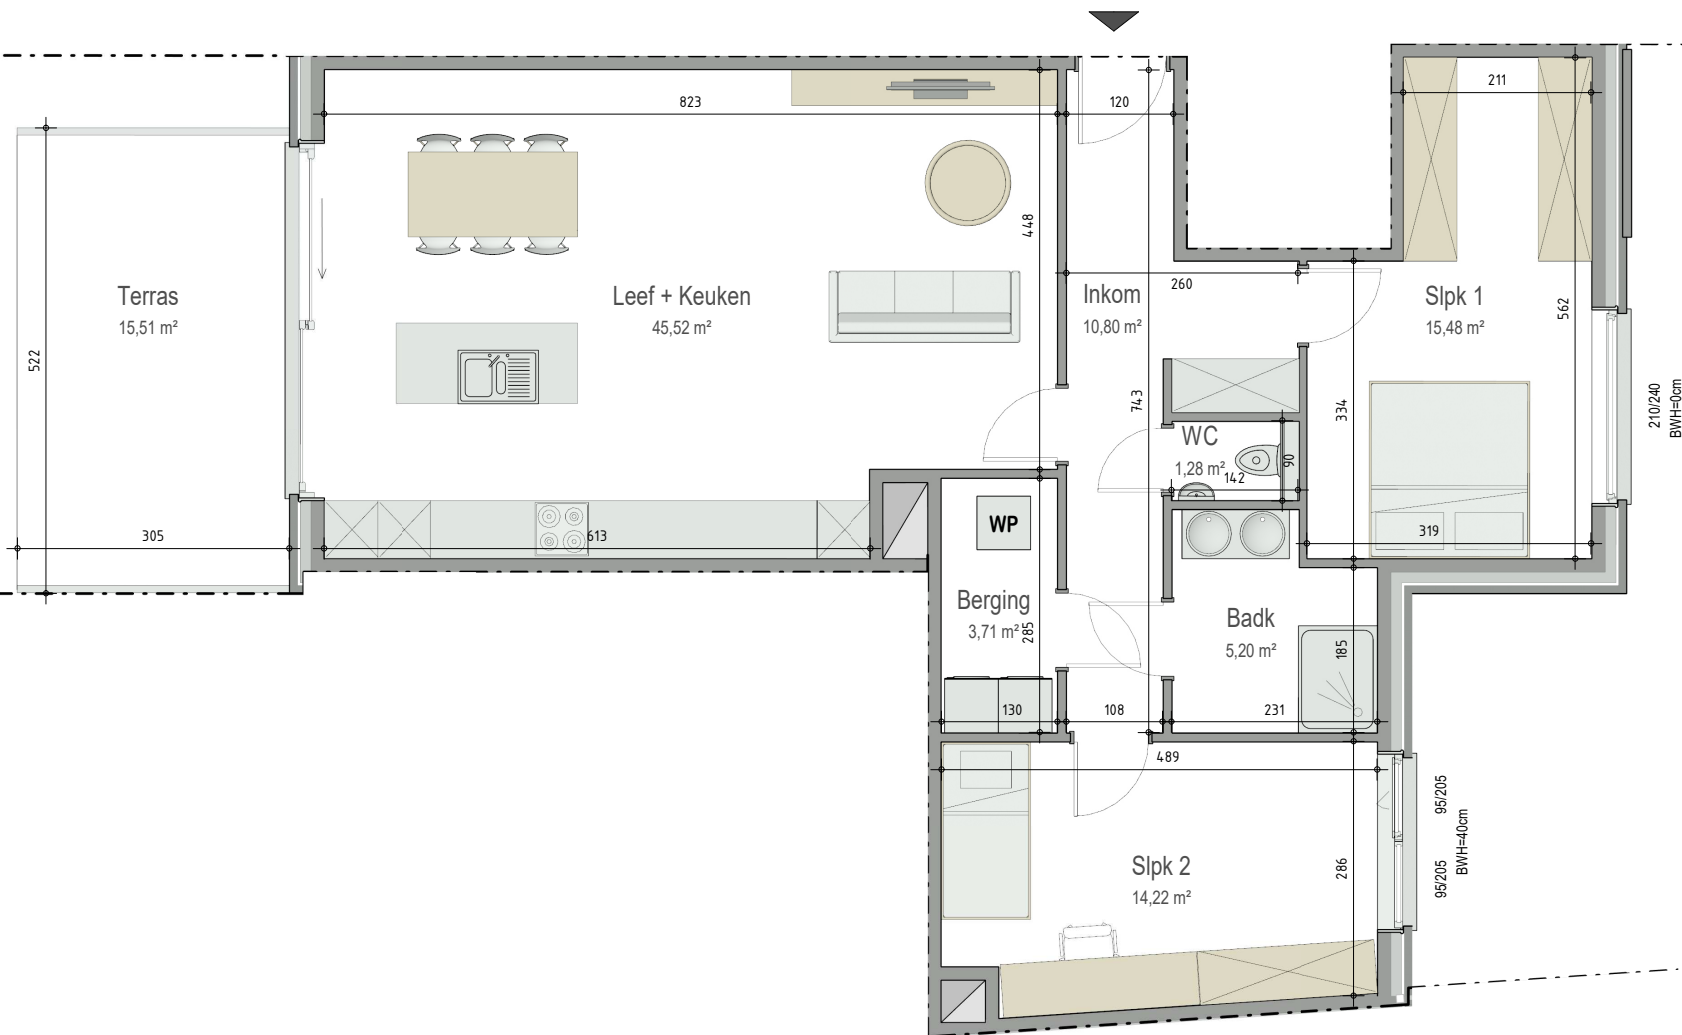

Residentie Ponti - Juliaan Claerhoutstraat 1-3 | 8710 Wielsbeke

Residence Ponti - A004

GELIJKVLOERS - app. 72218004