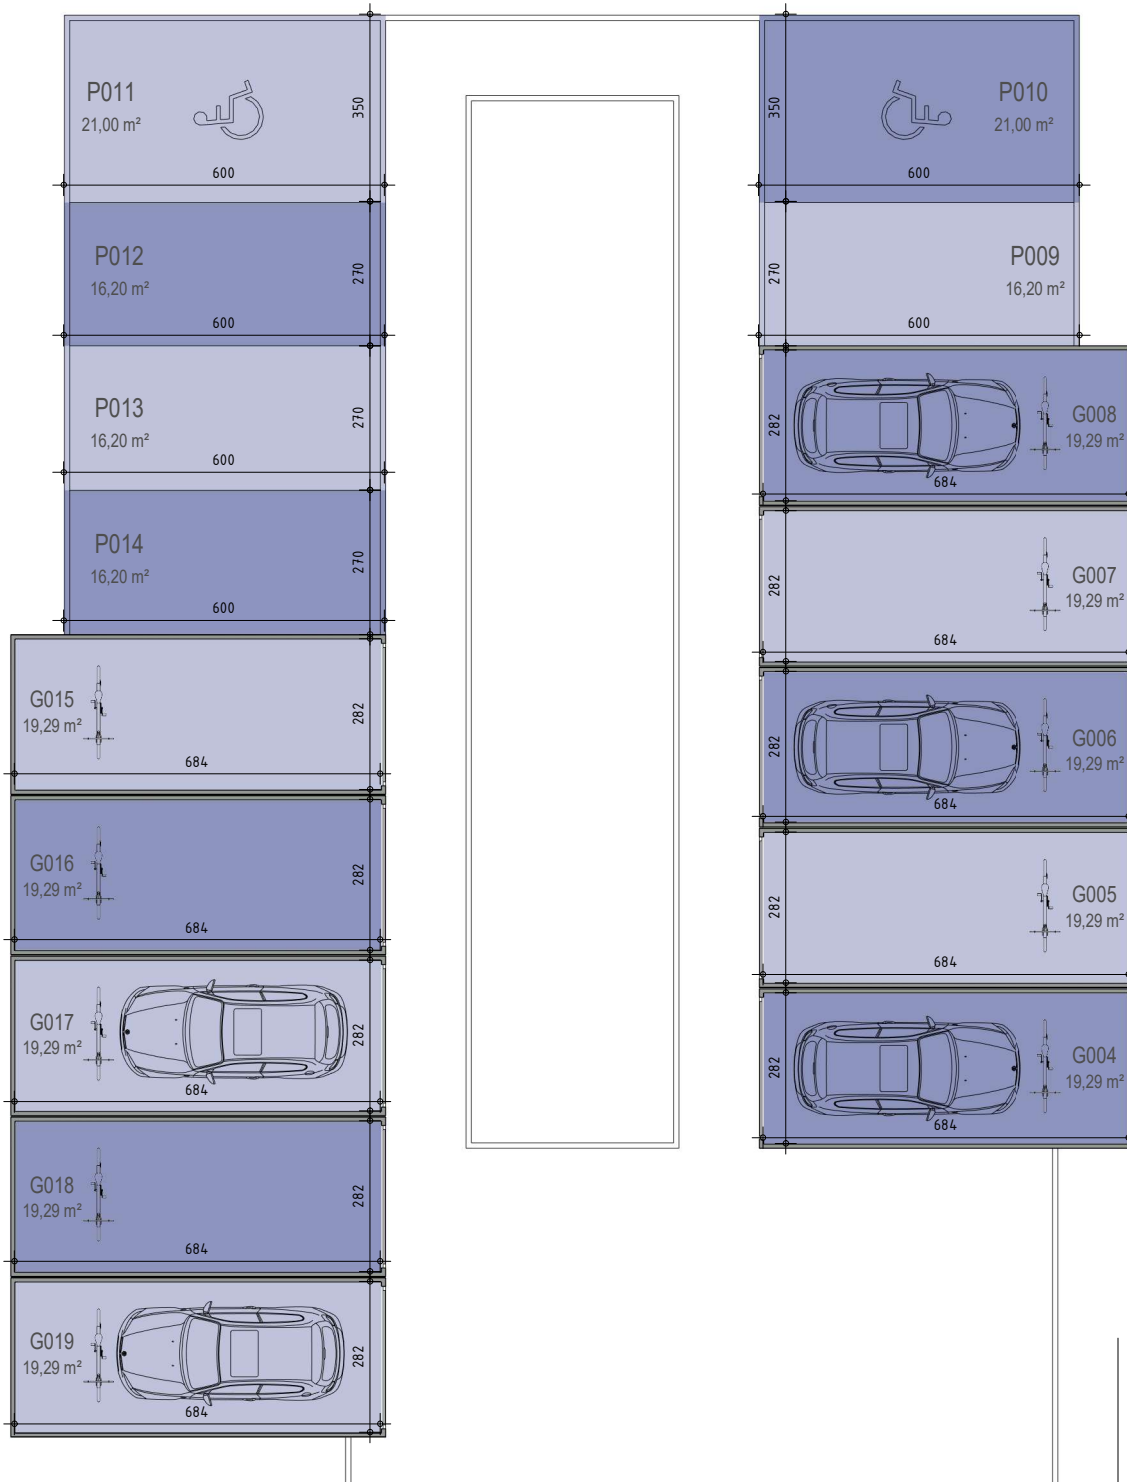

Residentie Fiori - Eekhoutstraat 8C - 8D | 8850 ARDOOIE

Residence Fiori - P013

■ Parking

Parking

1M