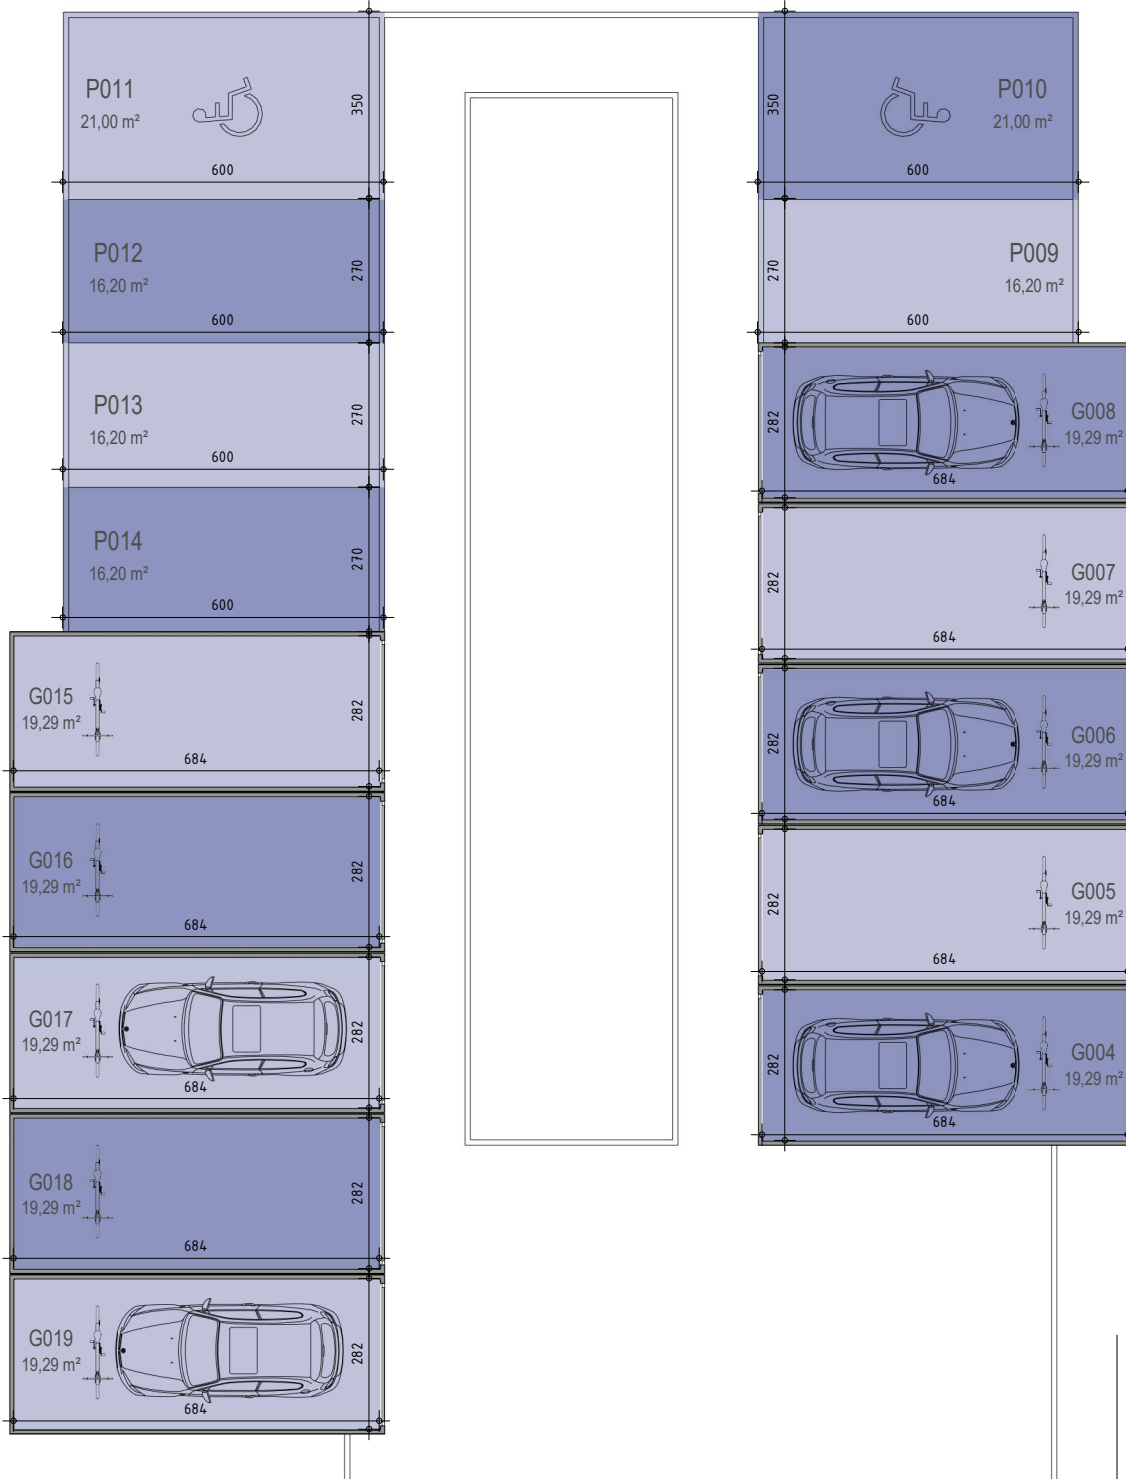

Residentie Fiori - Eekhoutstraat 8C - 8D | 8850 ARDOOIE

Residence Fiori - G004

■ Parking

Parking

1M