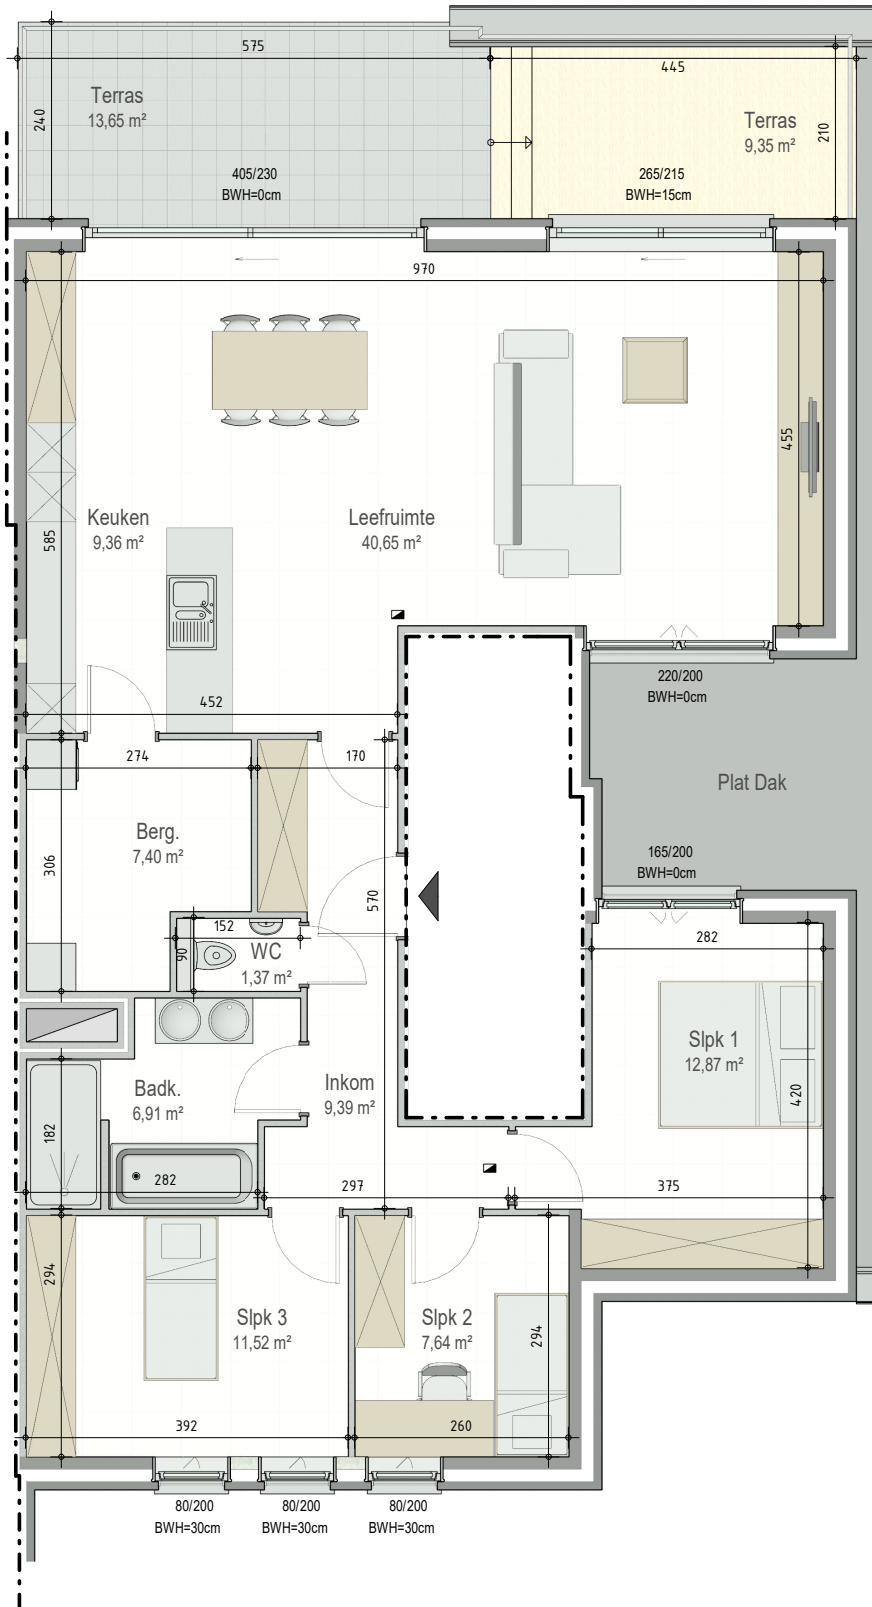

Residentie Fiori - Eekhoutstraat 8C - 8D | 8850 ARDOOIE

Residence Fiori - A2.02

■ VERDIEPING +2 - app. 72217010

A2.02 72217010

opp.: 130.59m² + opp. terras: 23.00m²
appartement: 3 slaapkamers

1M