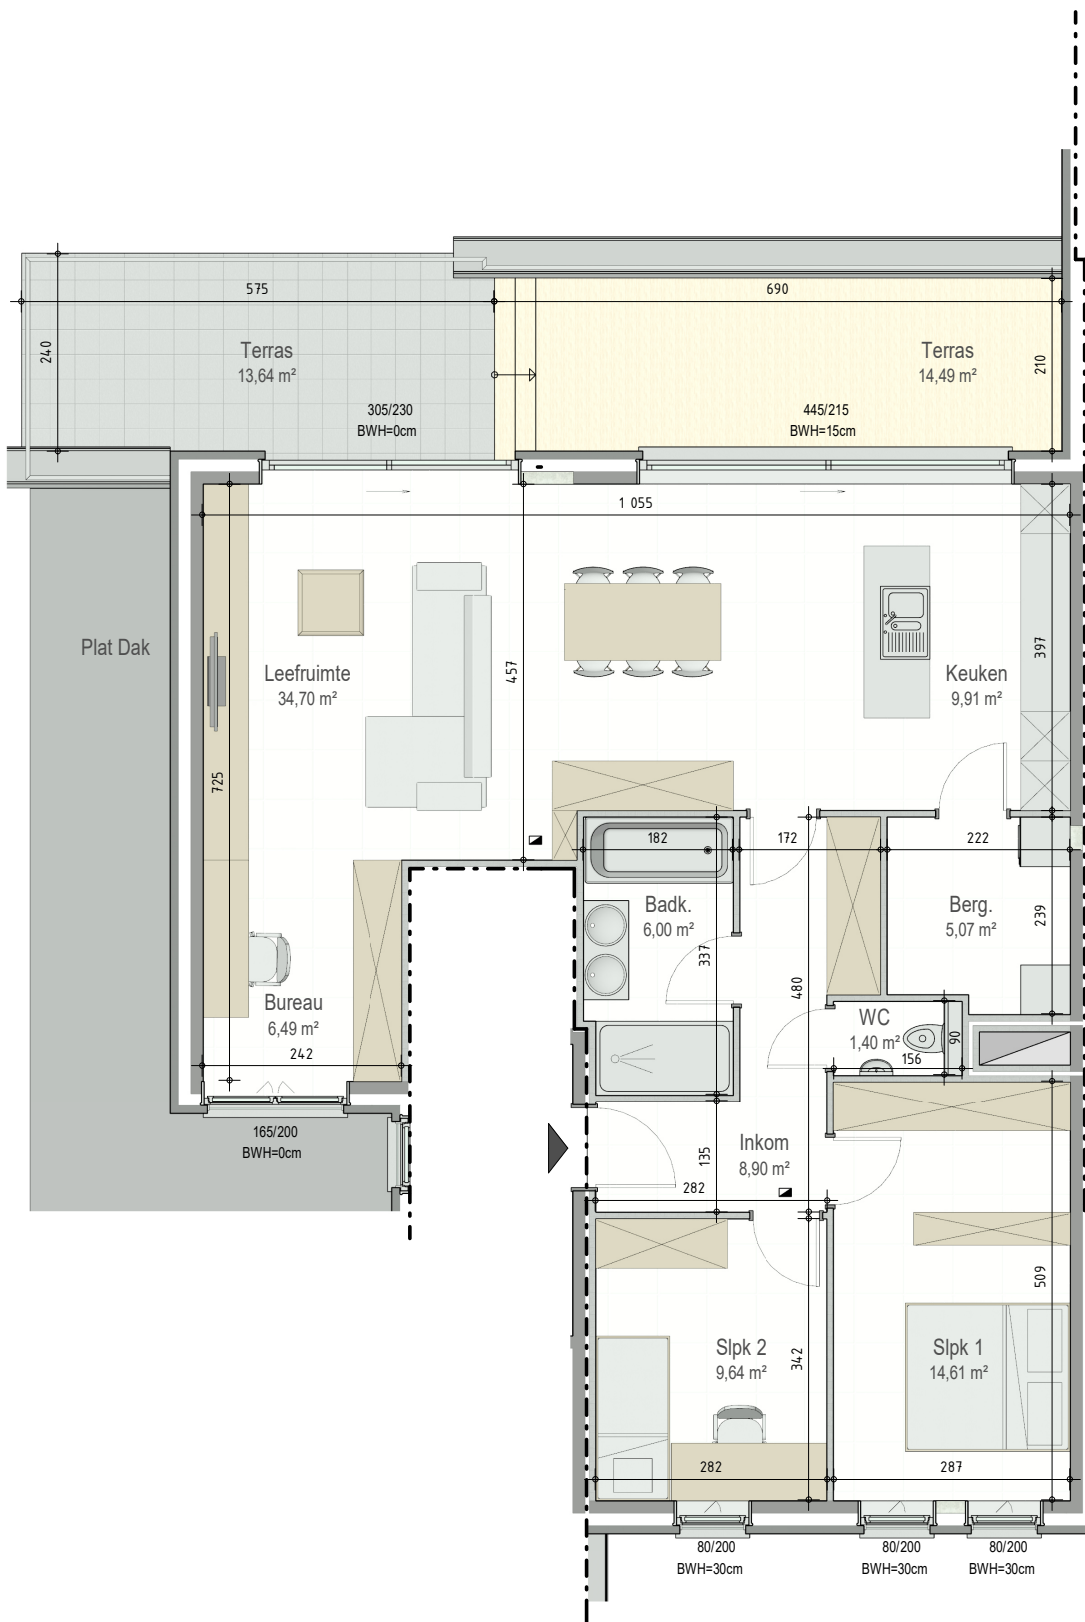

Residentie Fiori - Eekhoutstraat 8C - 8D | 8850 ARDOOIE

■ VERDIEPING +2 - app. 72217009

A2.01
72217009

opp.: 115.20m² + opp. terras: 28.13m²
appartement: 2 slaapkamers

1M