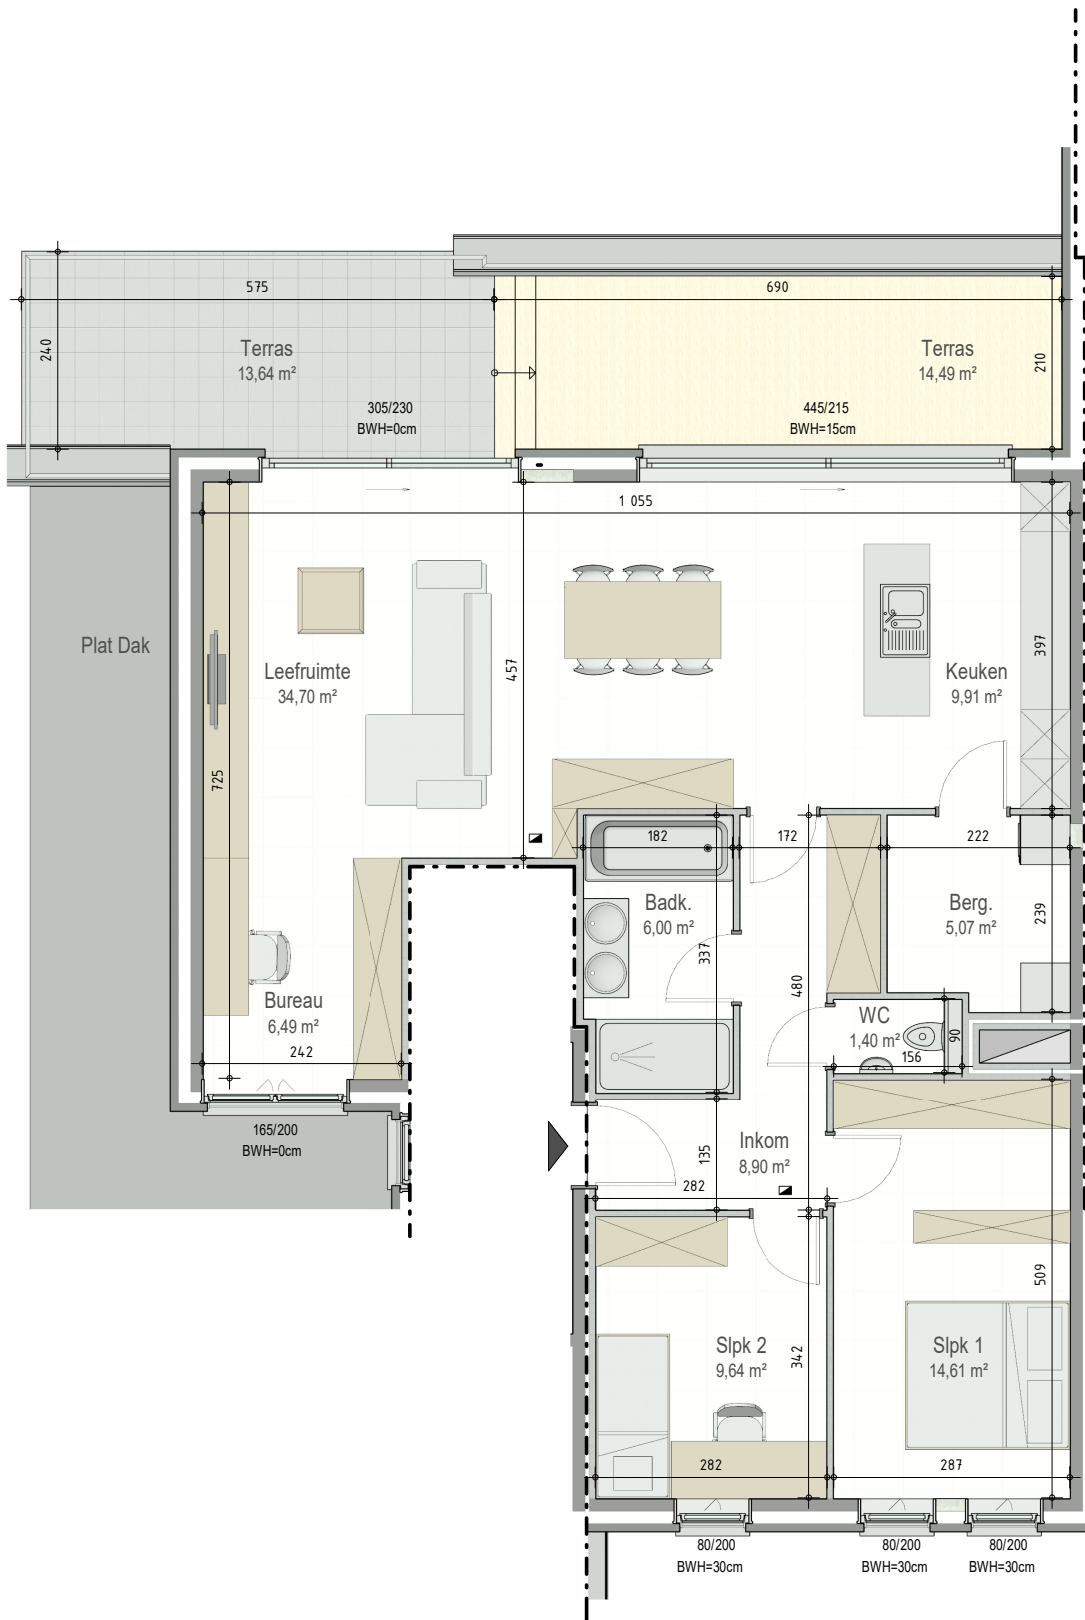

Residentie Fiori - Eekhoutstraat 8C - 8D | 8850 ARDOOIE

■ VERDIEPING +2 - app. 72217009

A2.01 72217009

opp.: 115.20m² + opp. terras: 28.13m²
appartement: 2 slaapkamers

bostoen

1M