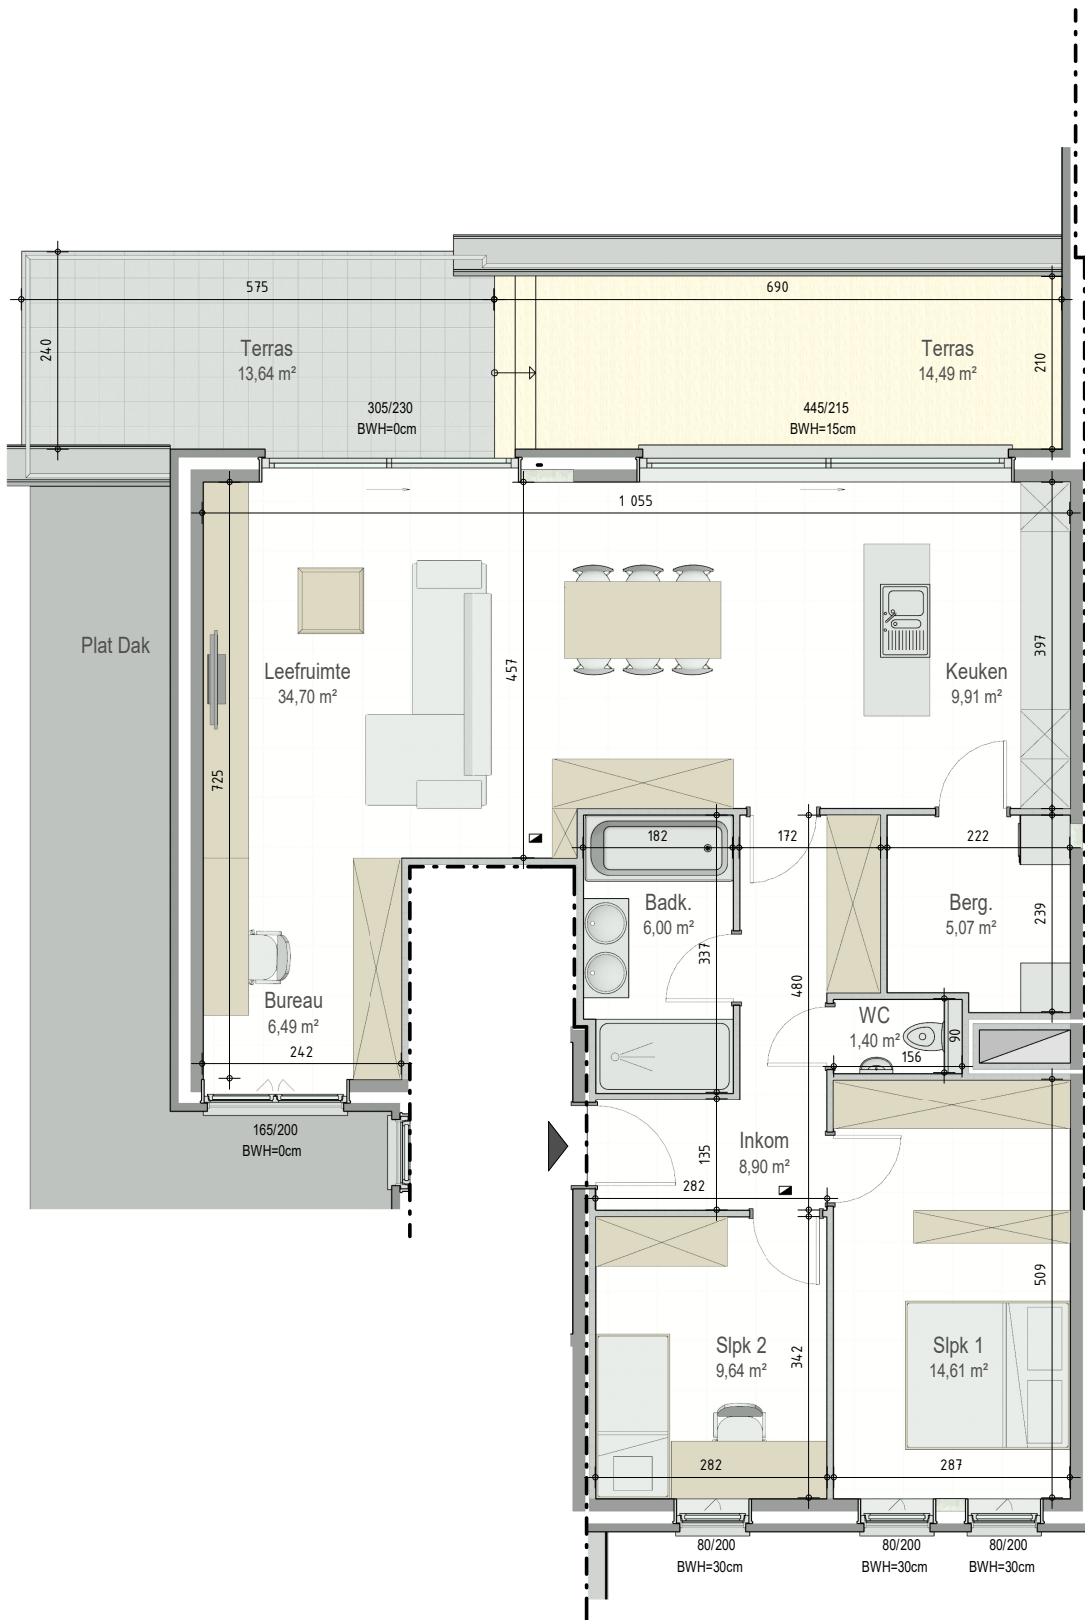

Residentie Fiori - Eekhoutstraat 8C - 8D | 8850 ARDOOIE

Residence Fiori - A2.01

■ VERDIEPING +2 - app. 72217009

A2.01
72217009

opp.: 115.20m² + opp. terras: 28.13m²
appartement: 2 slaapkamers

1M