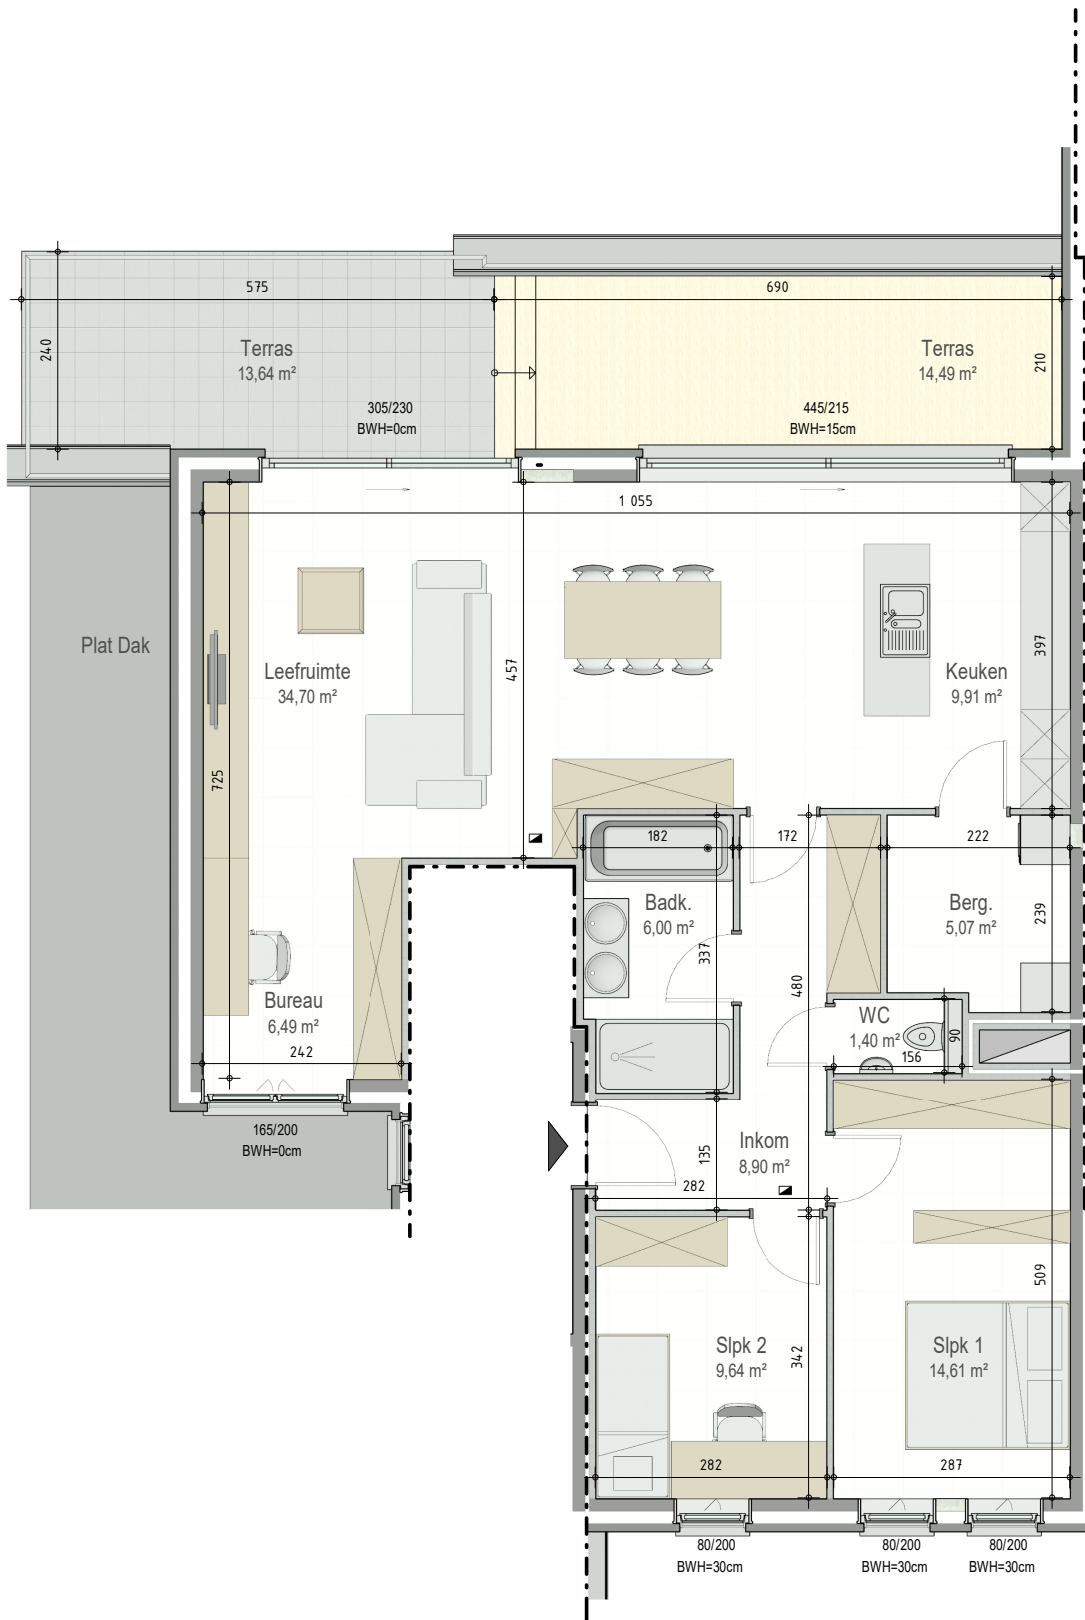

Residentie Fiori - Eekhoutstraat 8C - 8D | 8850 ARDOOIE

■ VERDIEPING +2 - app. 72217009

A2.01
72217009

opp.: 115.20m² + opp. terras: 28.13m²
appartement: 2 slaapkamers

bostoen

1M