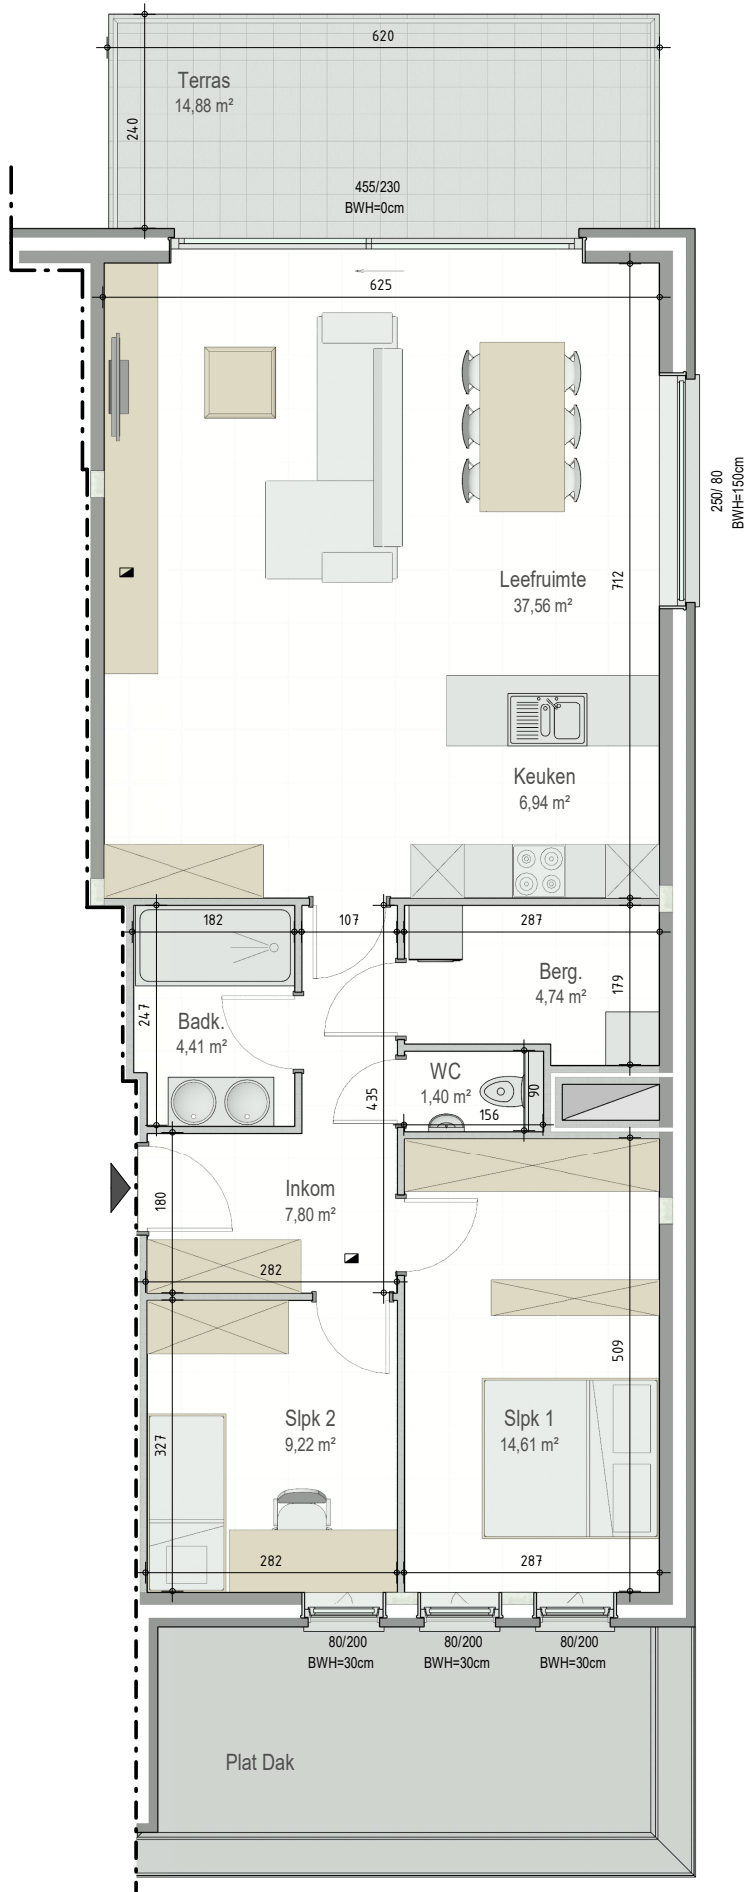

Residentie Fiori - Eekhoutstraat 8C - 8D | 8850 ARDOOIE

VERDIEPING +1 - app. 72217008

A1.04
72217008

opp.: 103.15m² + opp. terras: 14.88m²
appartement: 2 slaapkamers

1M