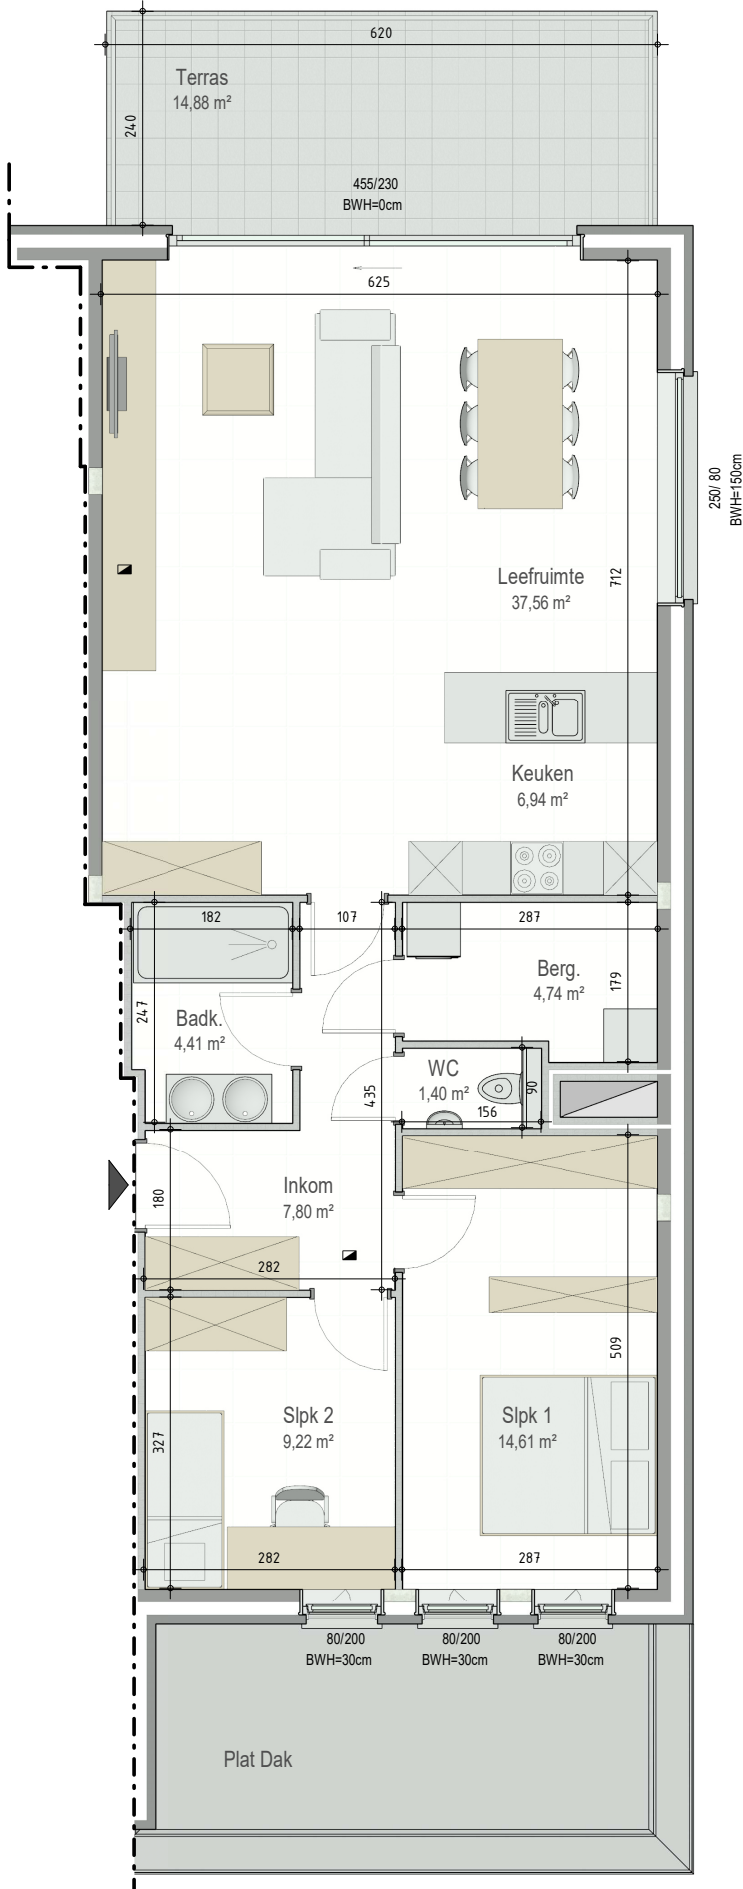

Residentie Fiori - Eekhoutstraat 8C - 8D | 8850 ARDOOIE

VERDIEPING +1 - app. 72217008

A1.04
72217008

opp.: 103.15m² + opp. terras: 14.88m²
appartement: 2 slaapkamers

1M