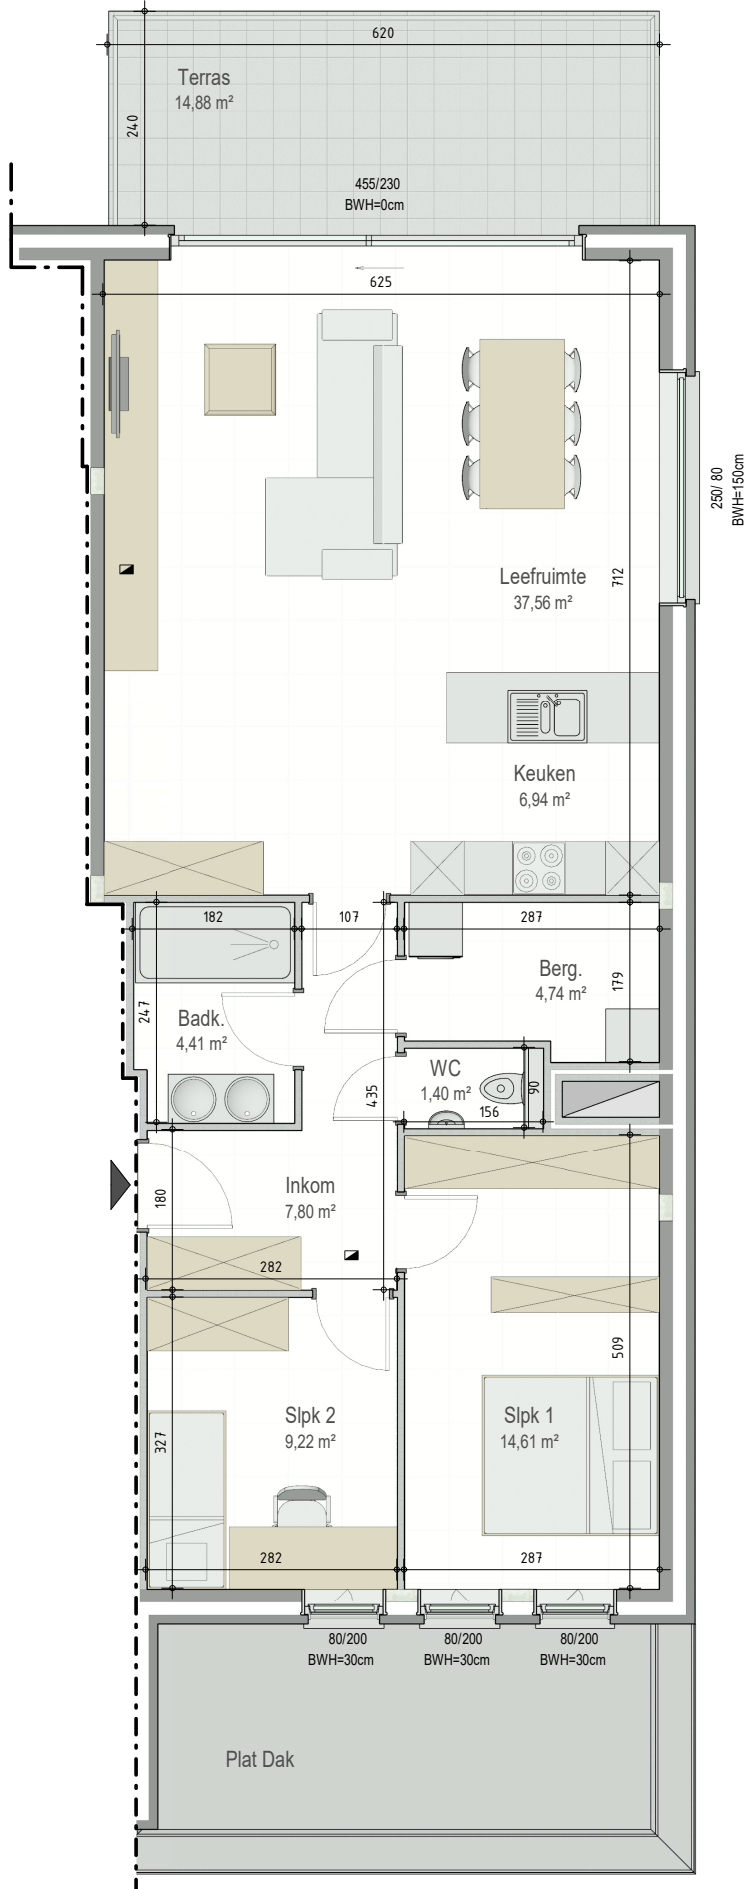

Residentie Fiori - Eekhoutstraat 8C - 8D | 8850 ARDOOIE

Residence Fiori - A104

VERDIEPING +1 - app. 72217008

A1.04
72217008

opp.: 103.15m² + opp. terras: 14.88m²
appartement: 2 slaapkamers

1M