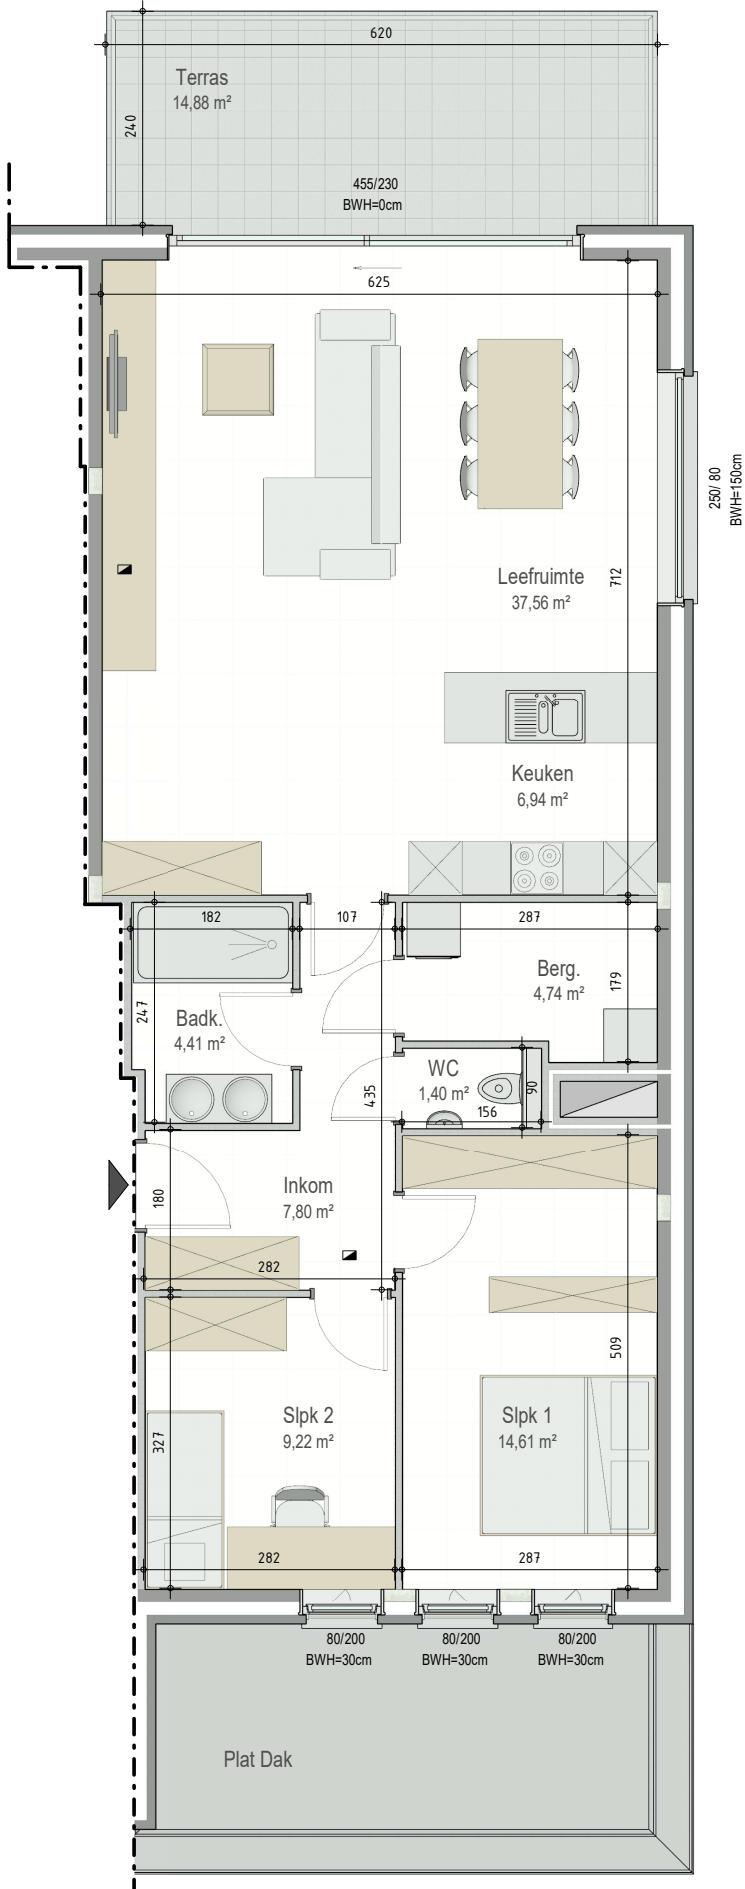

Residentie Fiori - Eekhoutstraat 8C - 8D | 8850 ARDOOIE

VERDIEPING +1 - app. 72217008

A1.04
72217008

opp.: 103.15m² + opp. terras: 14.88m²
appartement: 2 slaapkamers

1M