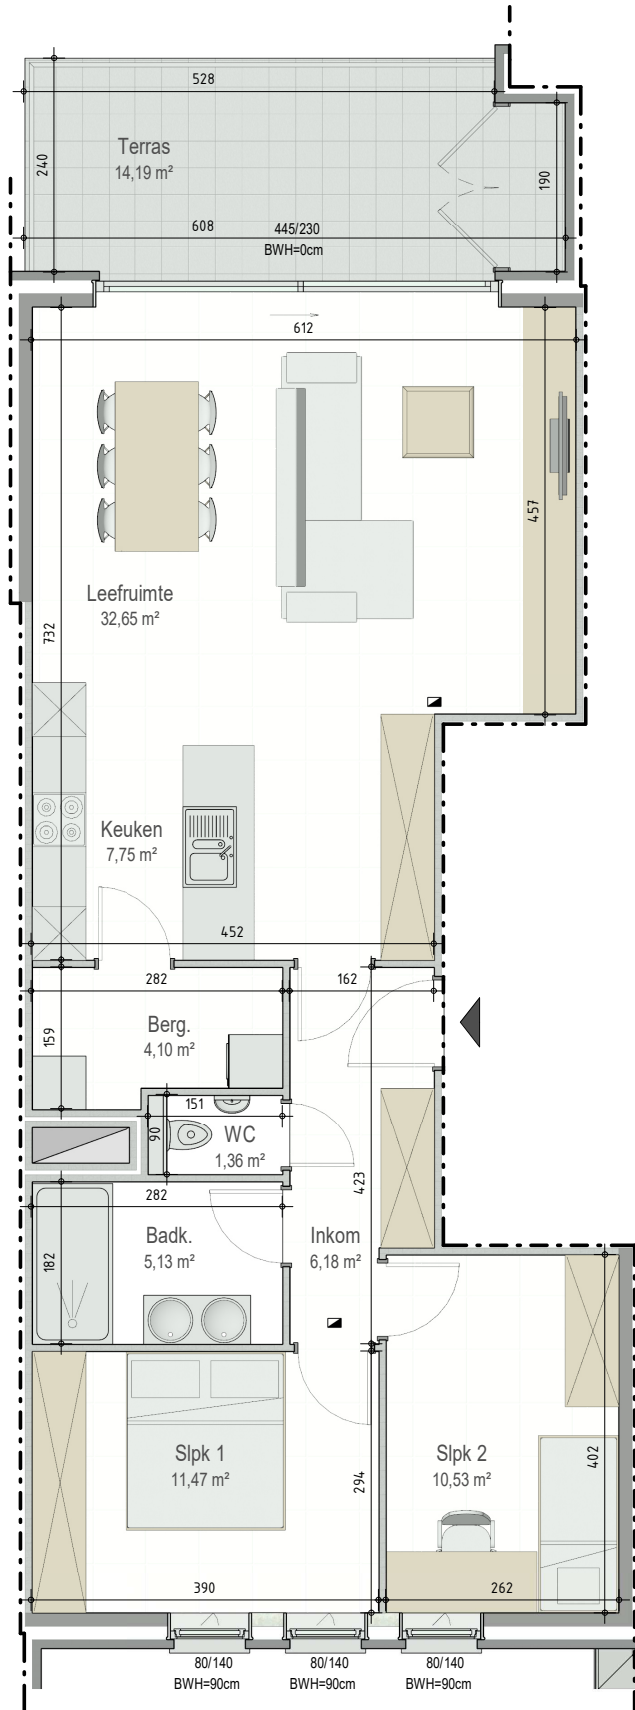

Residentie Fiori - Eekhoutstraat 8C - 8D | 8850 ARDOOIE

VERDIEPING +1 - app. 72217007

A1.03
72217007

opp.: 91,56m² + opp. terras: 14,19m²
appartement: 2 slaapkamers

1M