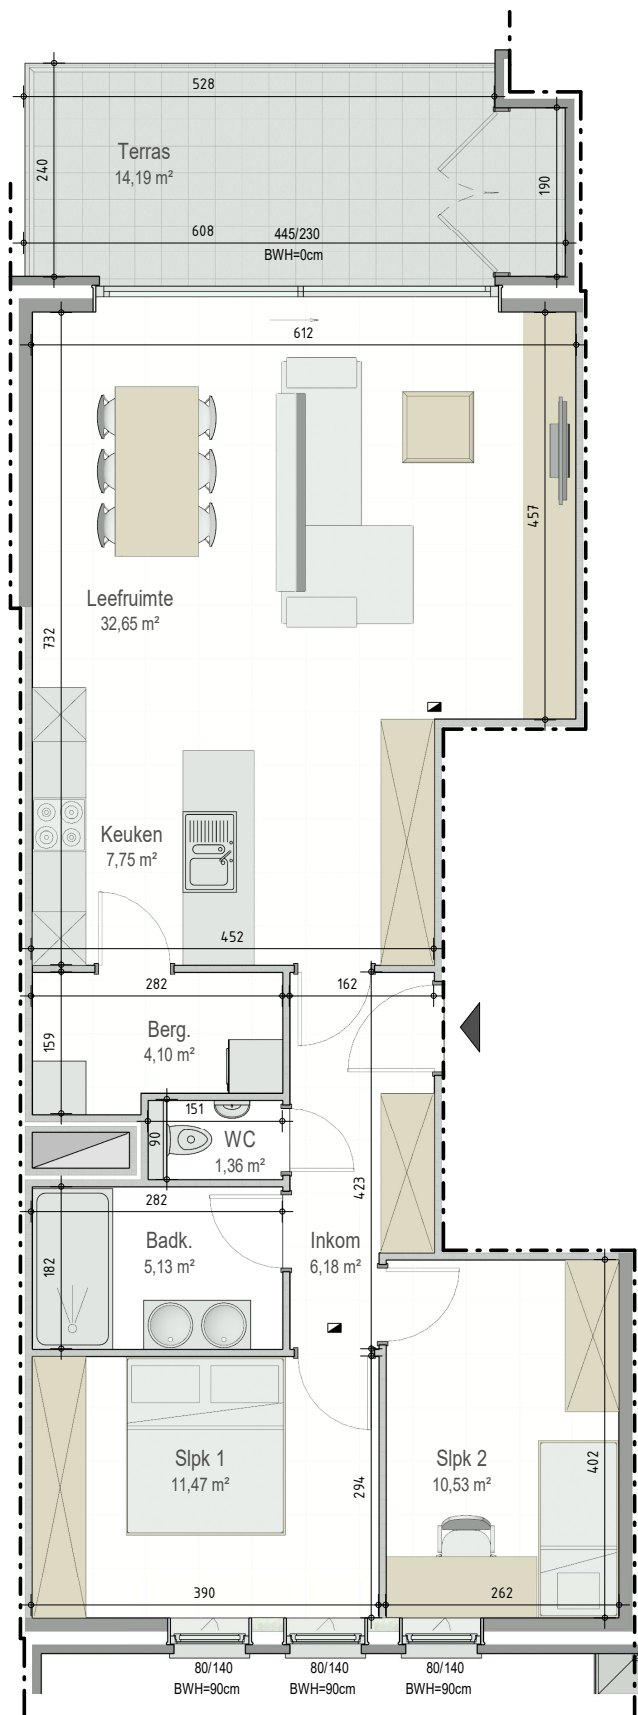

Residentie Fiori - Eekhoutstraat 8C - 8D | 8850 ARDOOIE

VERDIEPING +1 - app. 72217007

A1.03
72217007

opp.: 91,56m² + opp. terras: 14,19m²
appartement: 2 slaapkamers

bostoen

1M