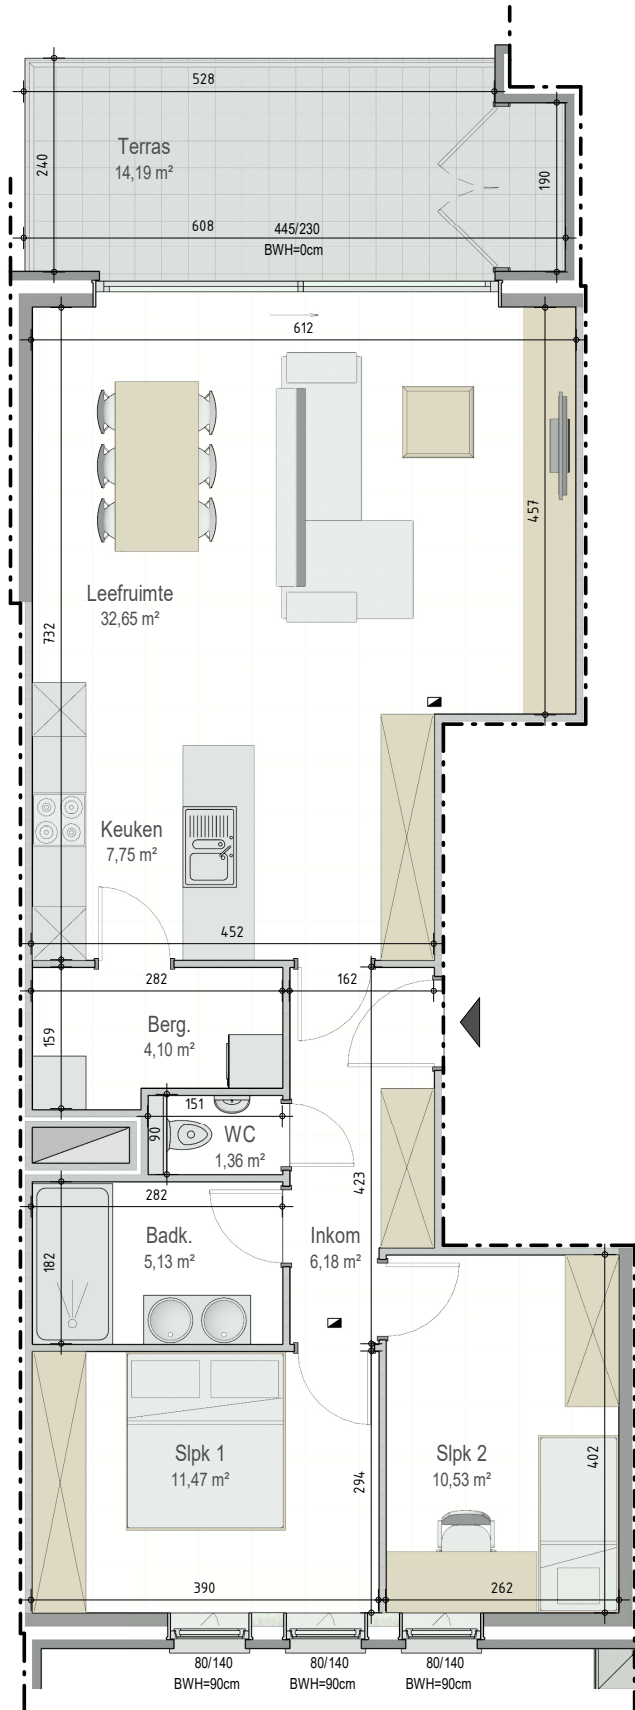

Residentie Fiori - Eekhoutstraat 8C - 8D | 8850 ARDOOIE

Residence Fiori - A1.03

■ VERDIEPING +1 - app. 72217007

A1.03
72217007

opp.: 91,56m² + opp. terras: 14,19m²
appartement: 2 slaapkamers

1M