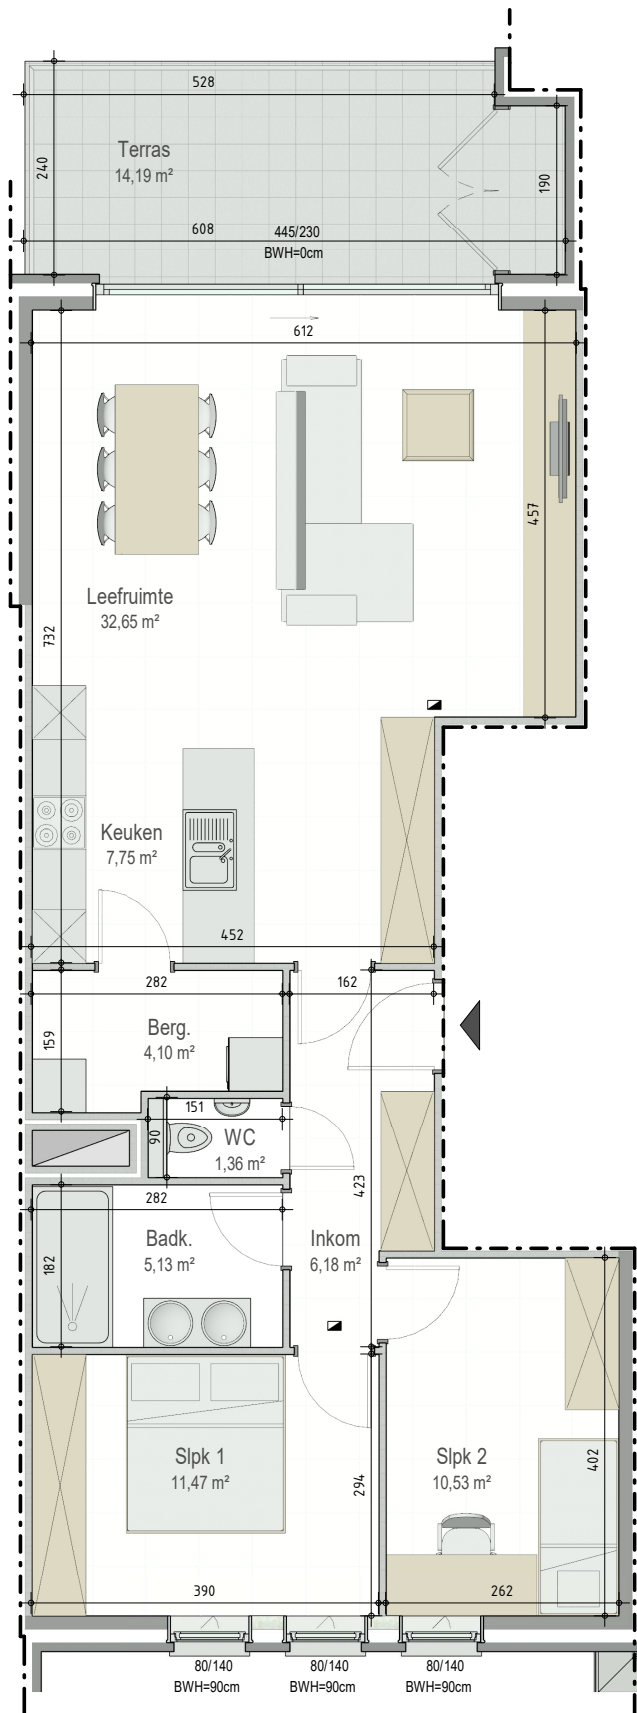

Residentie Fiori - Eekhoutstraat 8C - 8D | 8850 ARDOOIE

VERDIEPING +1 - app. 72217007

A1.03
72217007

opp.: 91,56m² + opp. terras: 14,19m²
appartement: 2 slaapkamers

1M