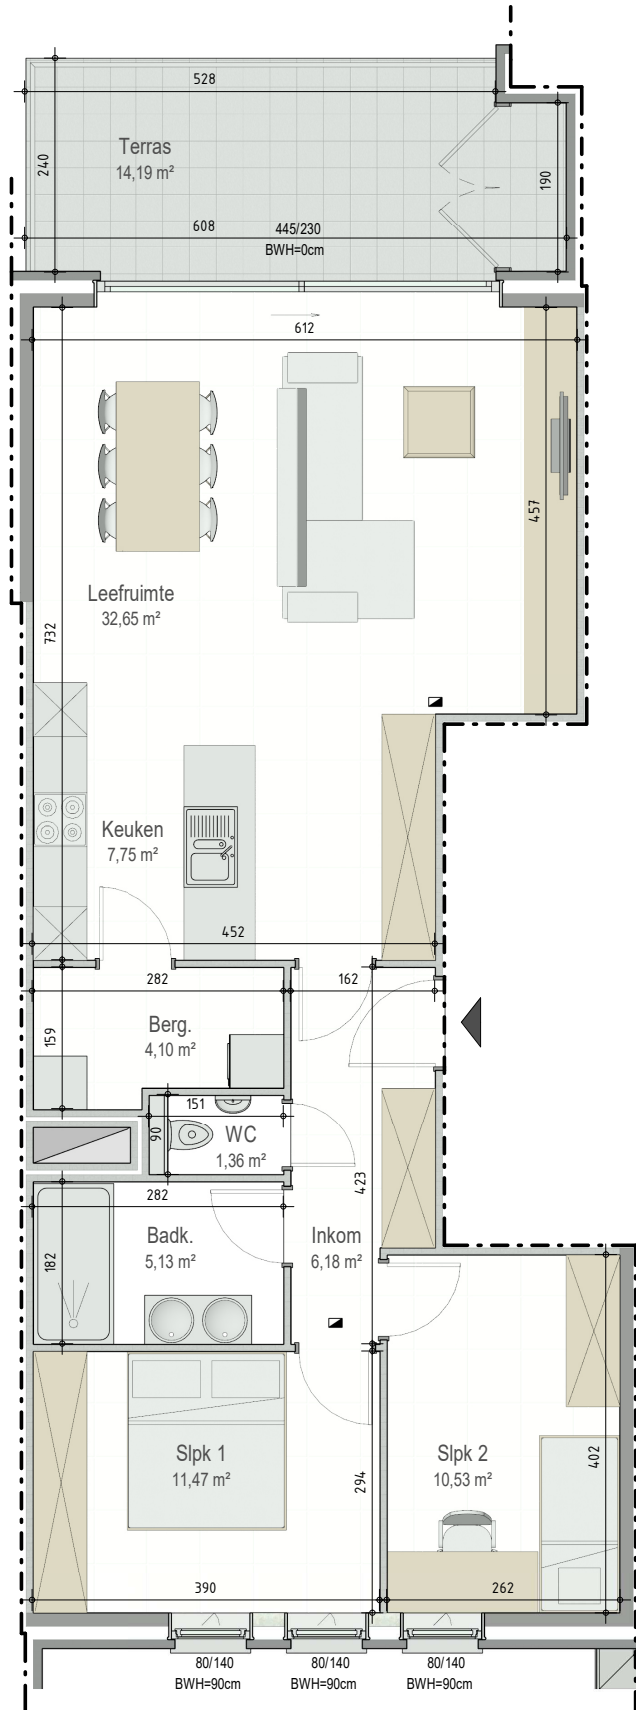

Residentie Fiori - Eekhoutstraat 8C - 8D | 8850 ARDOOIE

Residence Fiori - A1.03

■ VERDIEPING +1 - app. 72217007

A1.03
72217007

opp.: 91,56m² + opp. terras: 14,19m²
appartement: 2 slaapkamers

1M