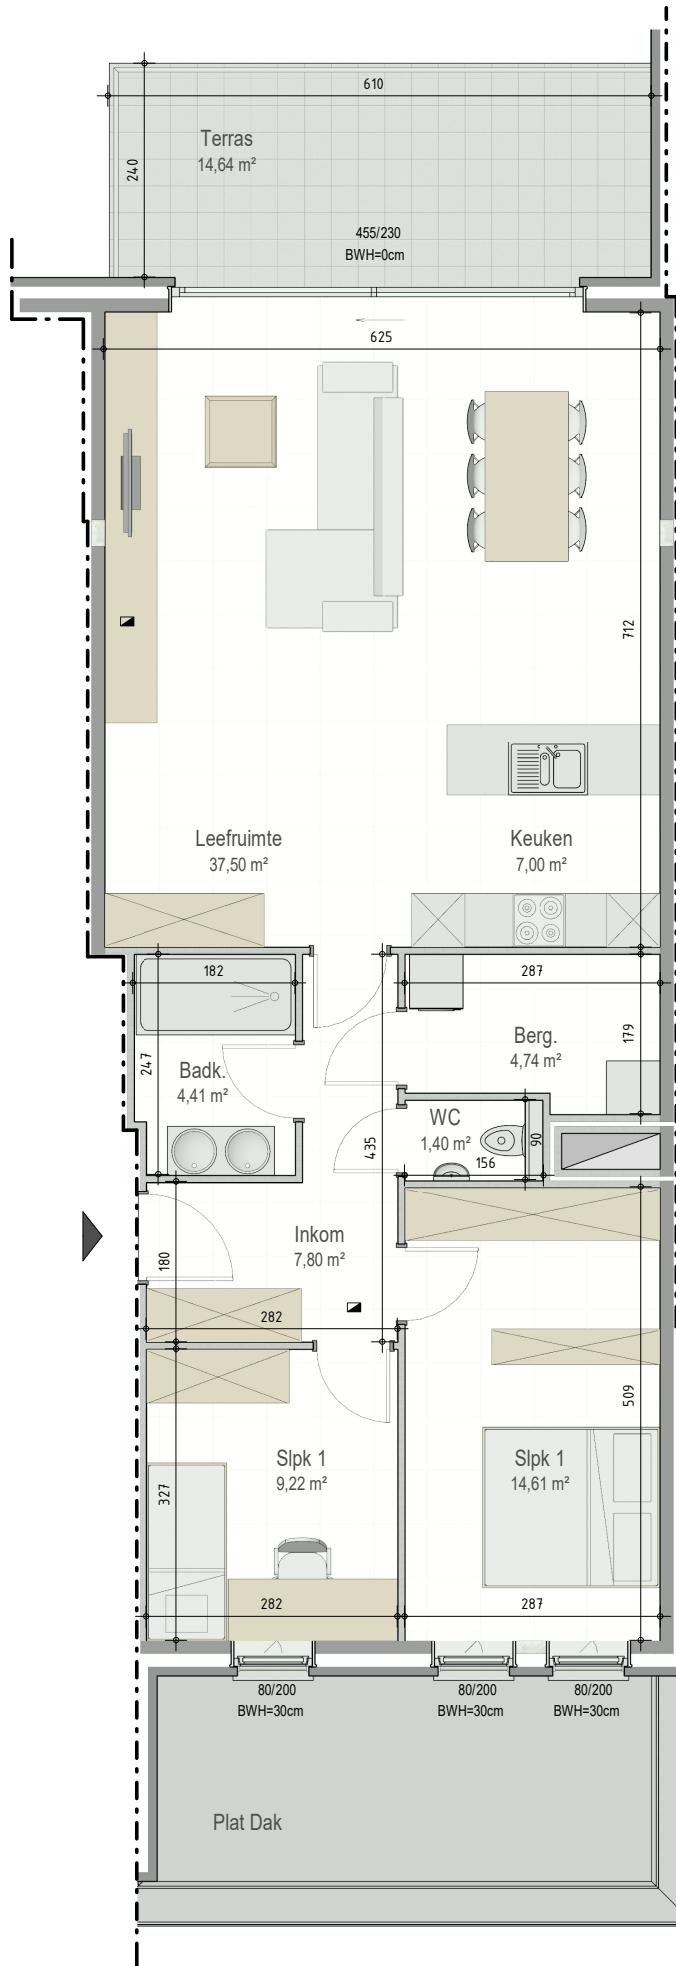

Residentie Fiori - Eekhoutstraat 8C - 8D | 8850 ARDOOIE

Residence Fiori - A102

■ VERDIEPING +1 - app. 72217006

A1.02
72217006

opp.: 99.85m² + opp. terras: 14.64m²
appartement: 2 slaapkamers

1M