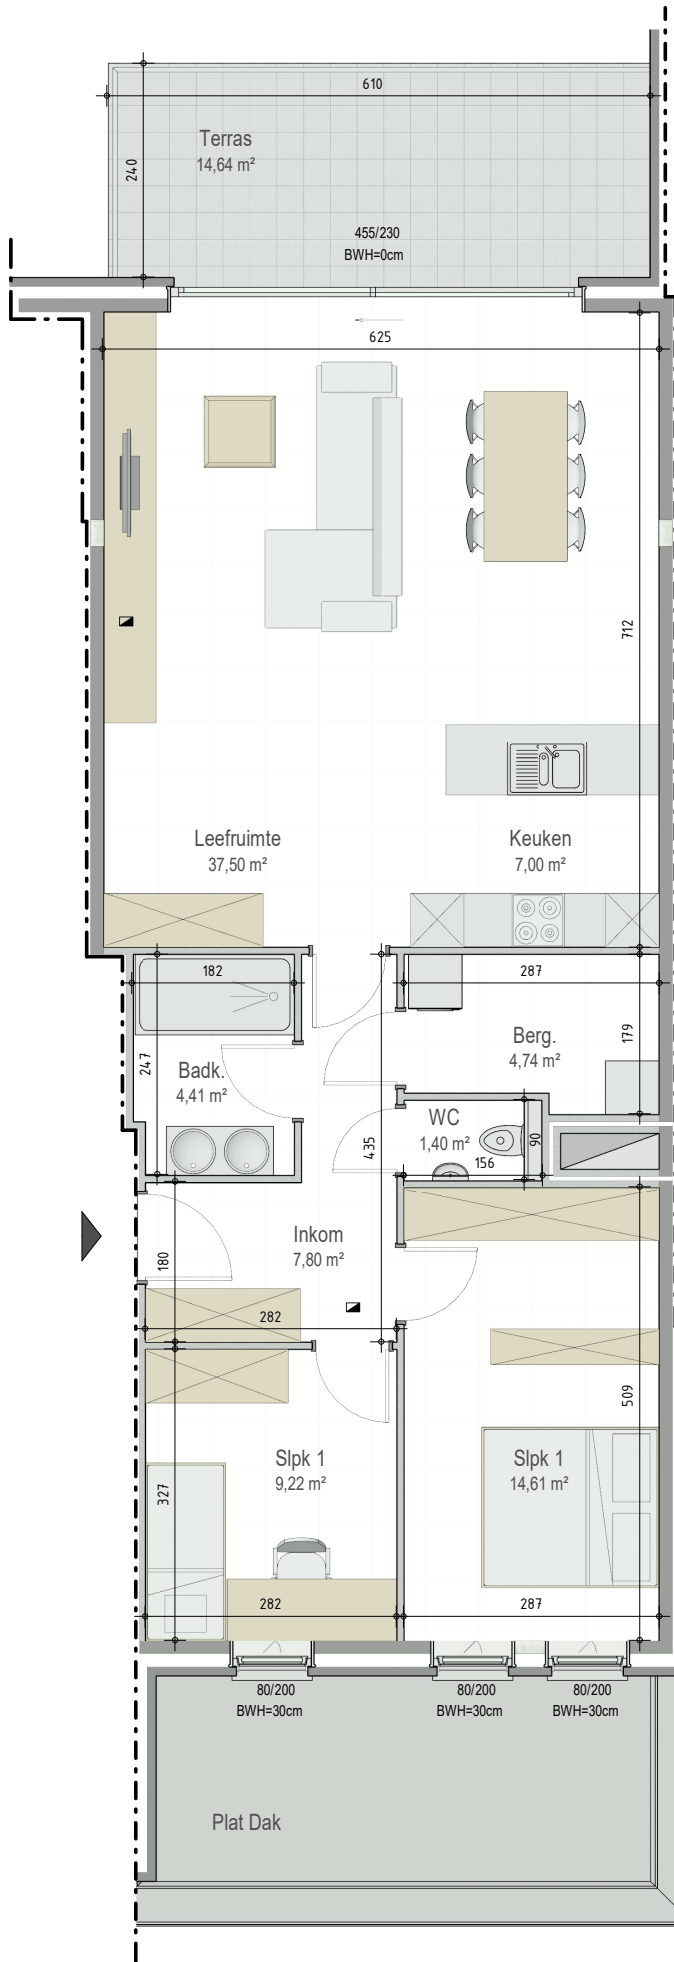

Residentie Fiori - Eekhoutstraat 8C - 8D | 8850 ARDOOIE

Residentie Fiori - A102

VERDIEPING +1 - app. 72217006

A1.02
72217006

opp.: 99,85m² + opp. terras: 14,64m²
appartement: 2 slaapkamers

1M