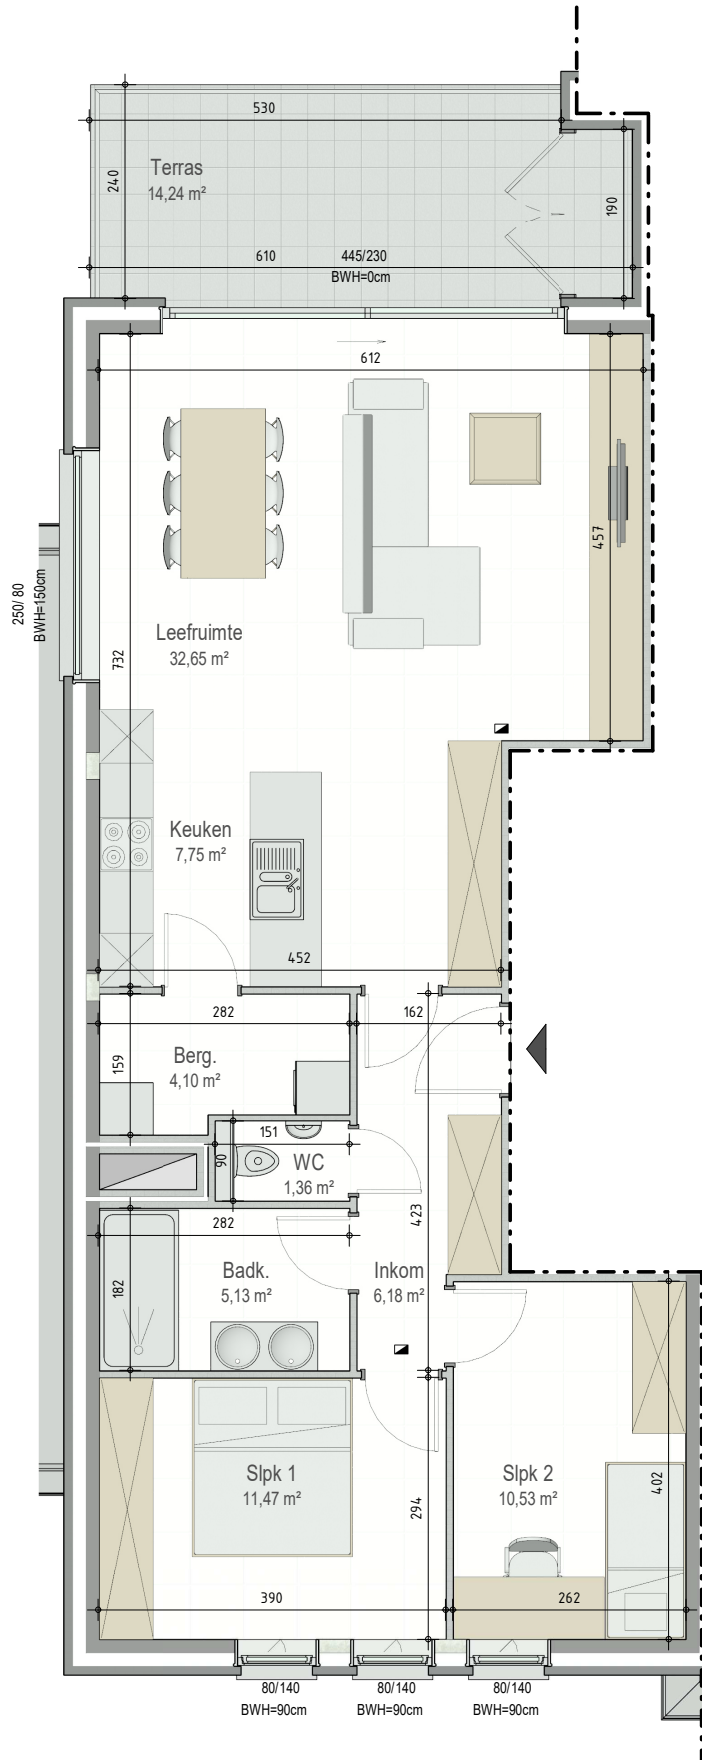

Residentie Fiori - Eekhoutstraat 8C - 8D | 8850 ARDOOIE

■ VERDIEPING +1 - app. 72217005

A1.01
72217005

opp.: 93,16m² + opp. terras: 14,24m²
appartement: 2 slaapkamers

1M