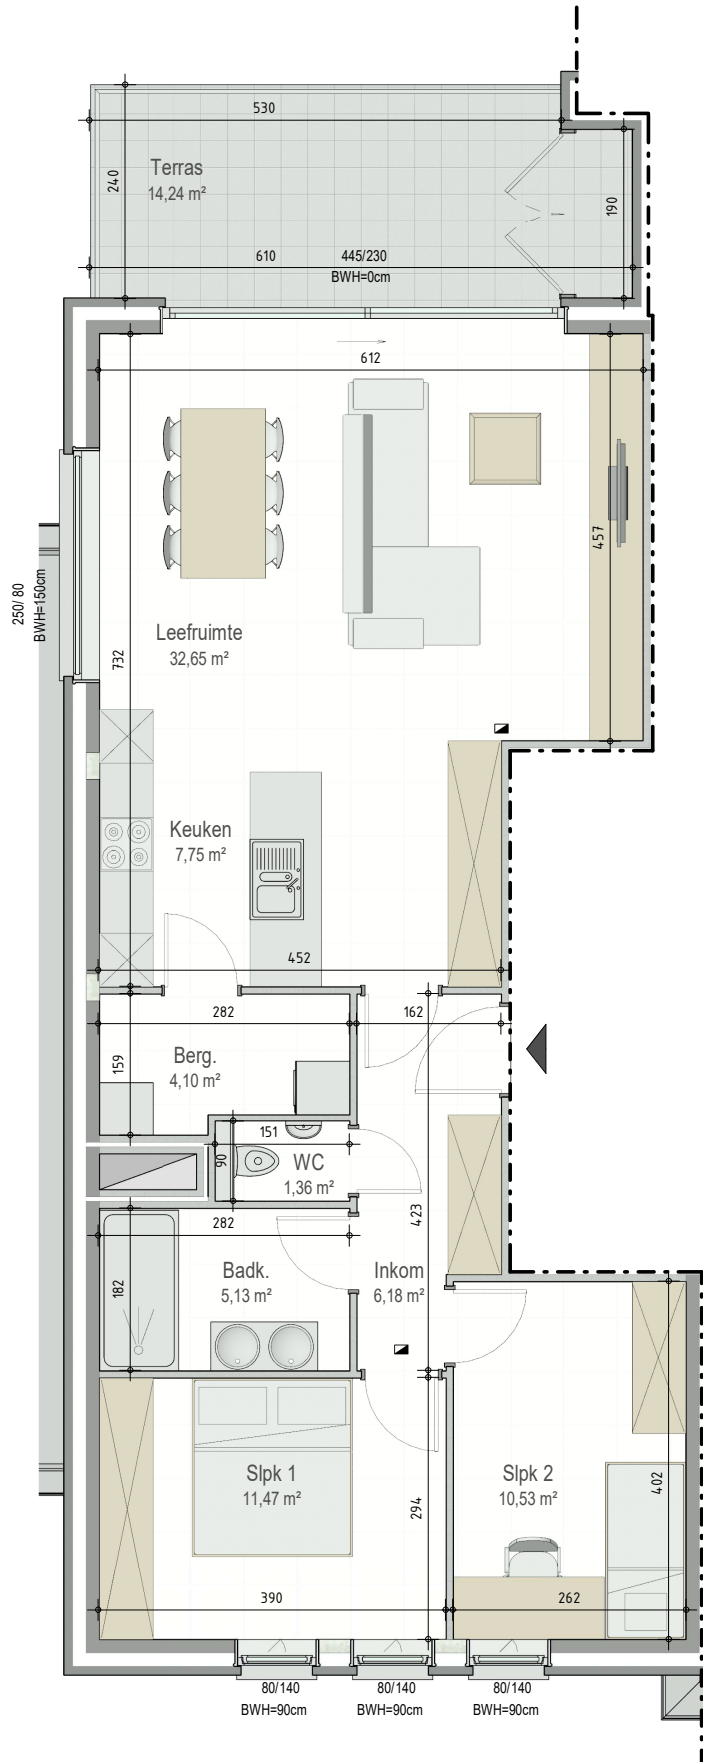

Residentie Fiori - Eekhoutstraat 8C - 8D | 8850 ARDOOIE

■ VERDIEPING +1 - app. 72217005

A1.01
72217005

opp.: 93,16m² + opp. terras: 14,24m²
appartement: 2 slaapkamers

1M