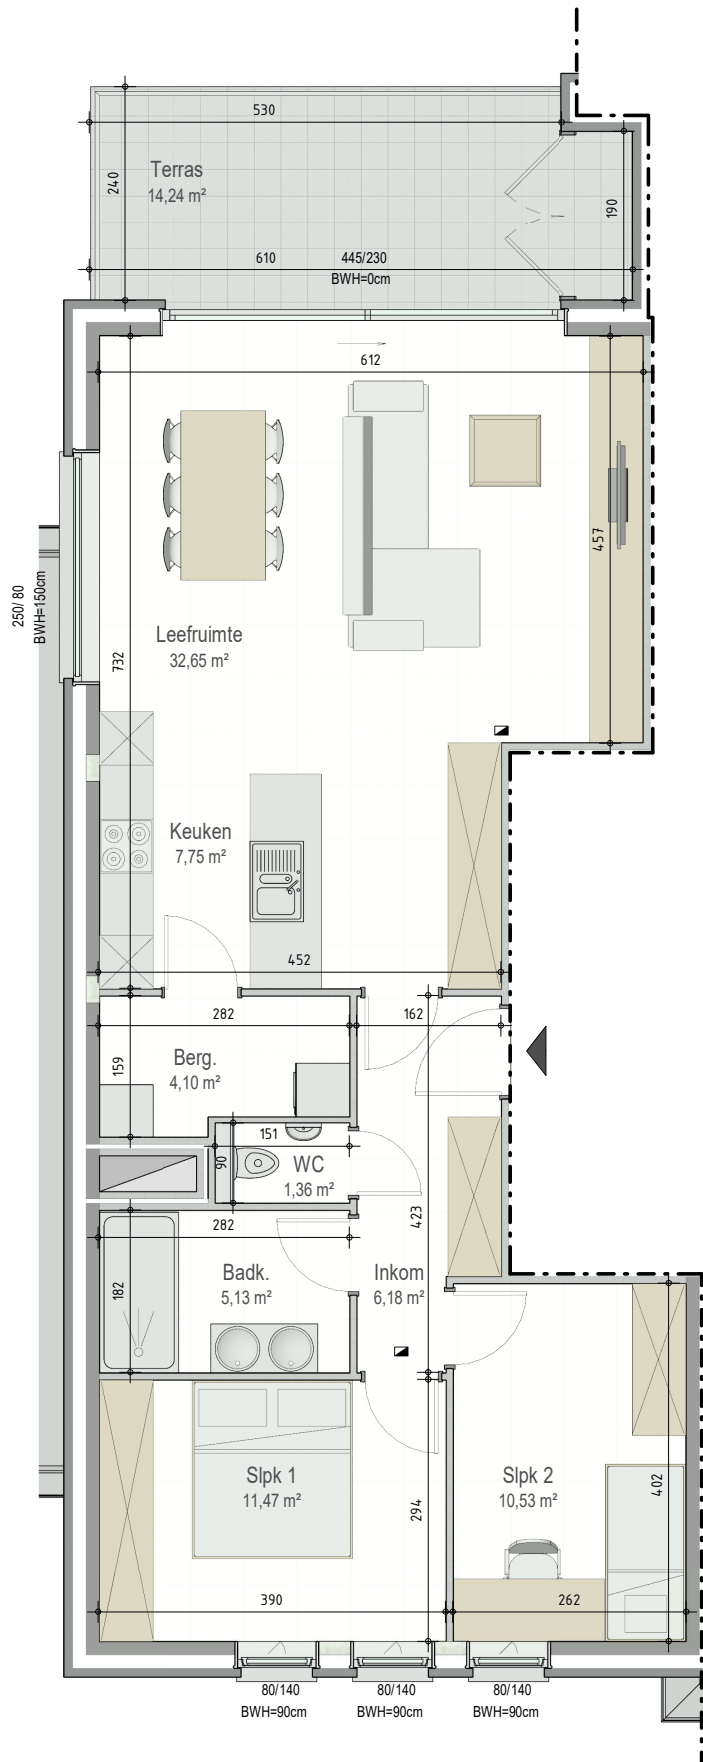

Residentie Fiori - Eekhoutstraat 8C - 8D | 8850 ARDOOIE

Residentie Fiori - A1.01

■ VERDIEPING +1 - app. 72217005

A1.01
72217005

opp.: 93,16m² + opp. terras: 14,24m²
appartement: 2 slaapkamers

1M