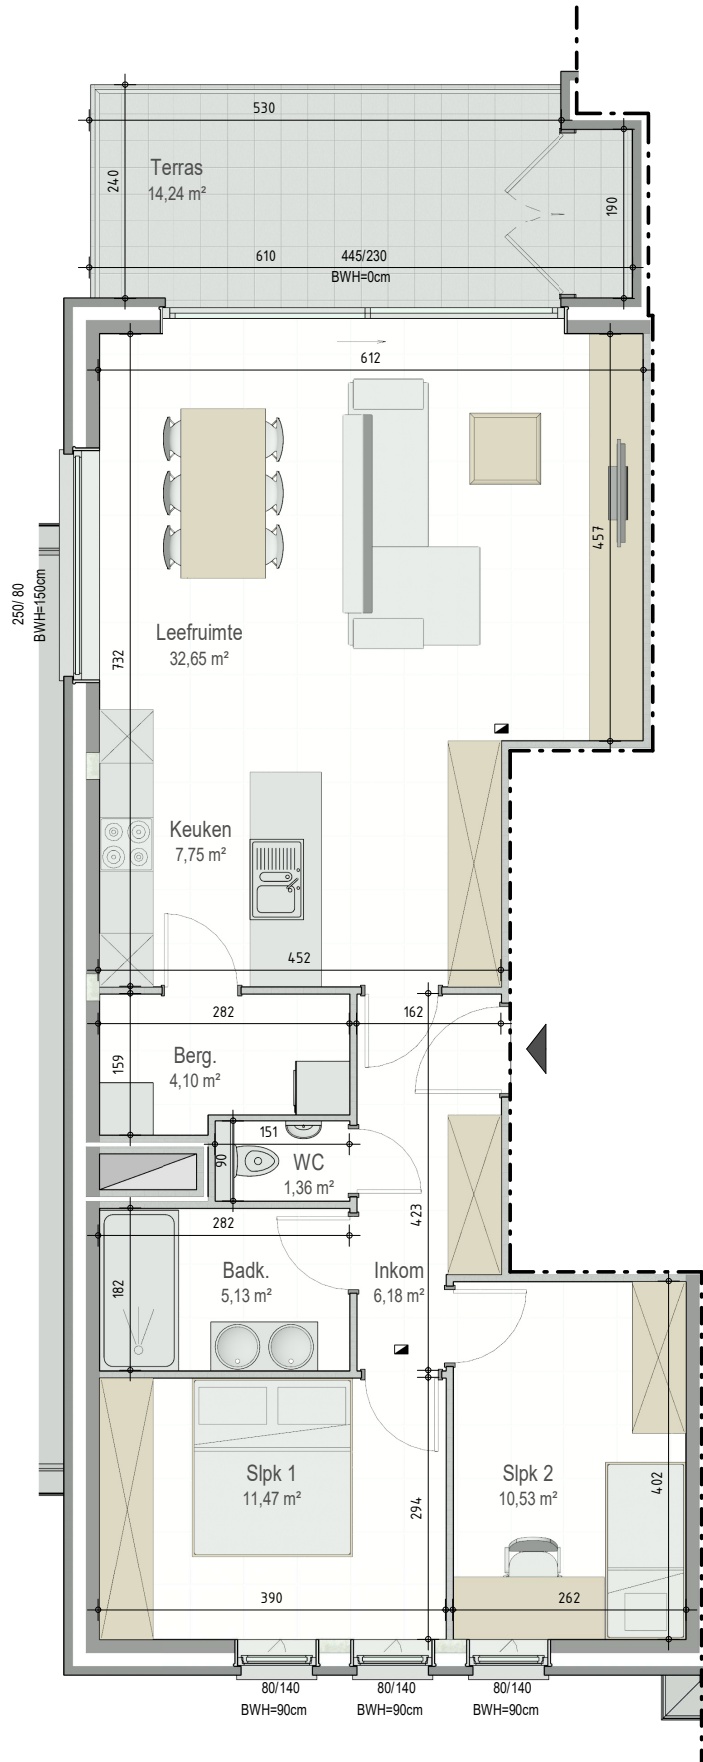

Residentie Fiori - Eekhoutstraat 8C - 8D | 8850 ARDOOIE

Residentie Fiori - A1.01

VERDIEPING +1 - app. 72217005

A1.01
72217005

opp.: 93,16m² + opp. terras: 14,24m²
appartement: 2 slaapkamers

1M