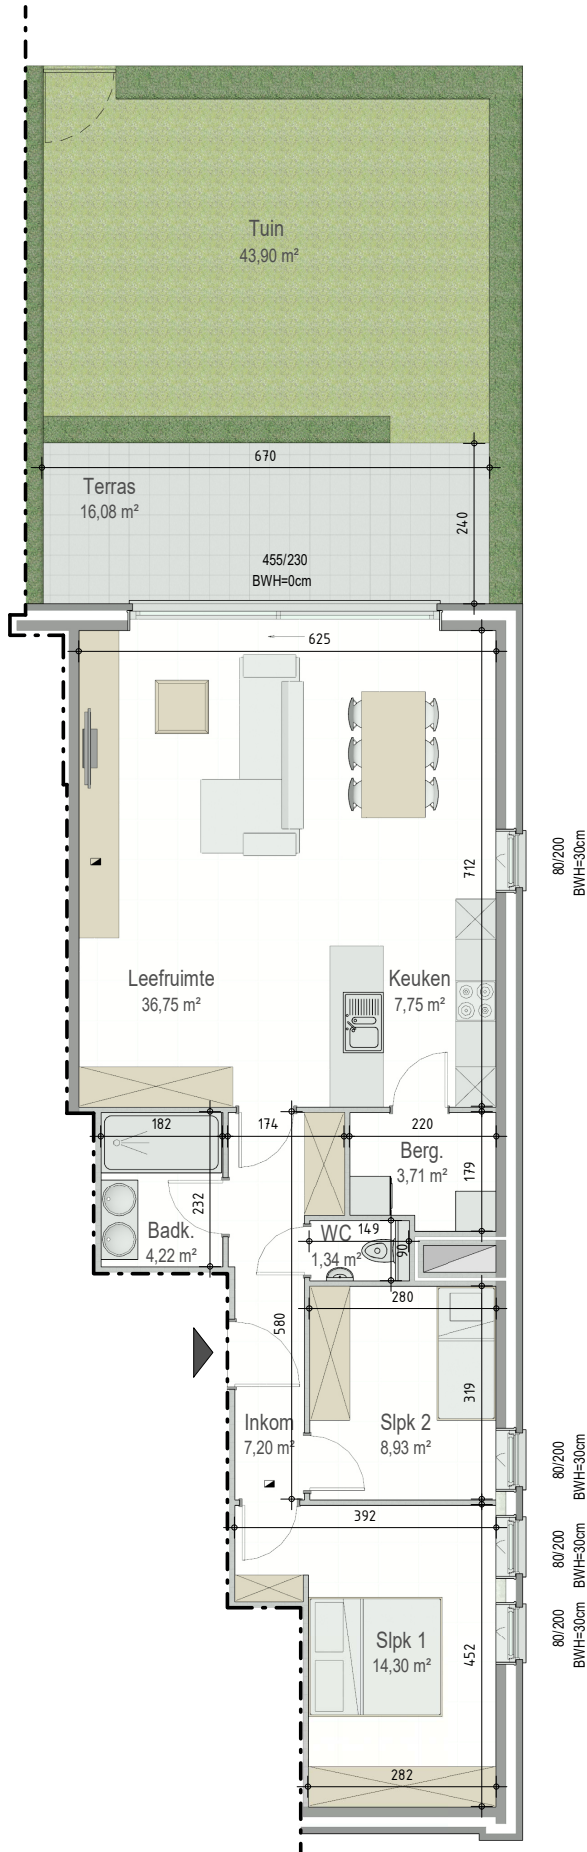

Residentie Fiori - Eekhoutstraat 8C - 8D | 8850 ARDOOIE

■ GELIJKVLOERS - app. 72217004

A0.04
72217004

opp.: 101.01m² + opp. terras: 16.08m²
appartement: 2 slaapkamers

1M