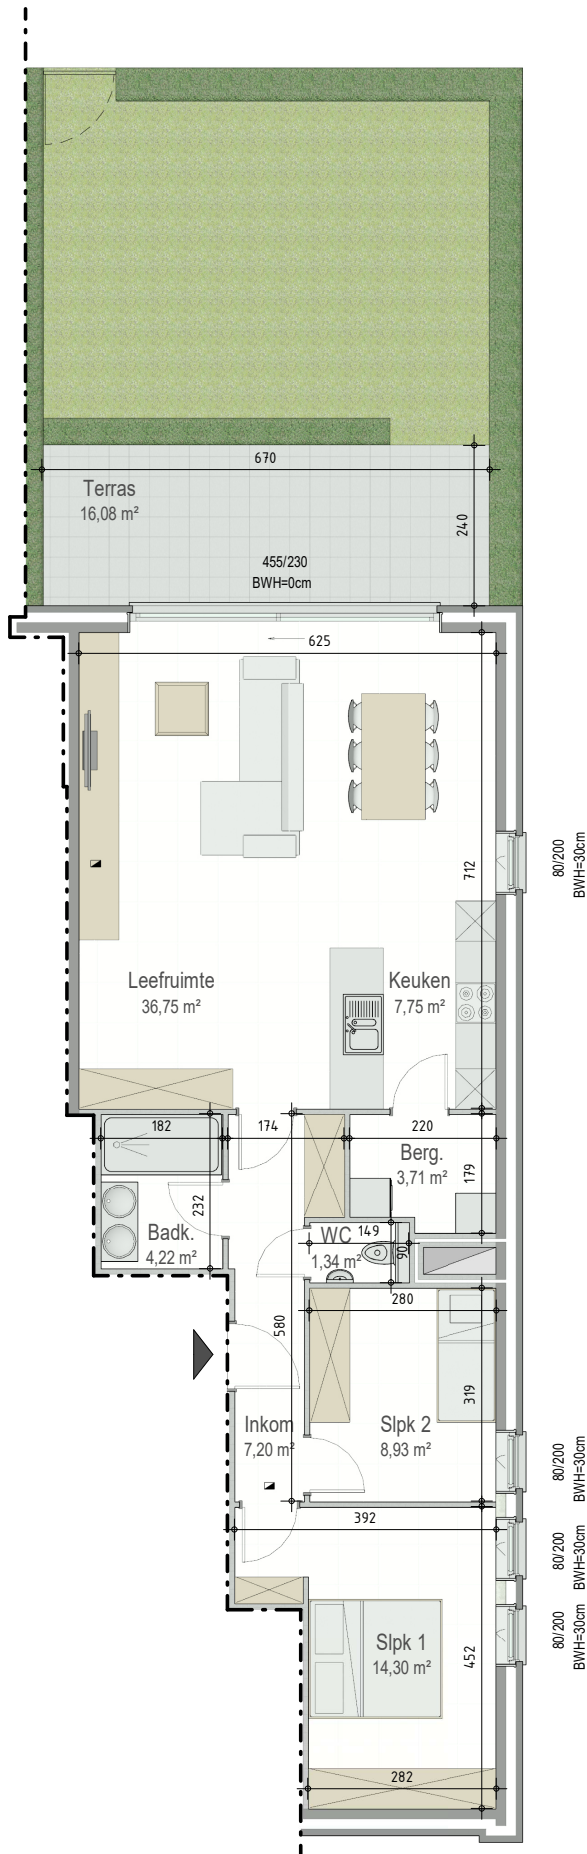

Residentie Fiori - Eekhoutstraat 8C - 8D | 8850 ARDOOIE

Residence Fiori - A004

GELIJKVLOERS - app. 72217004

A0.04
72217004

opp.: 101.01m² + opp. terras: 16.08m²
appartement: 2 slaapkamers

1M