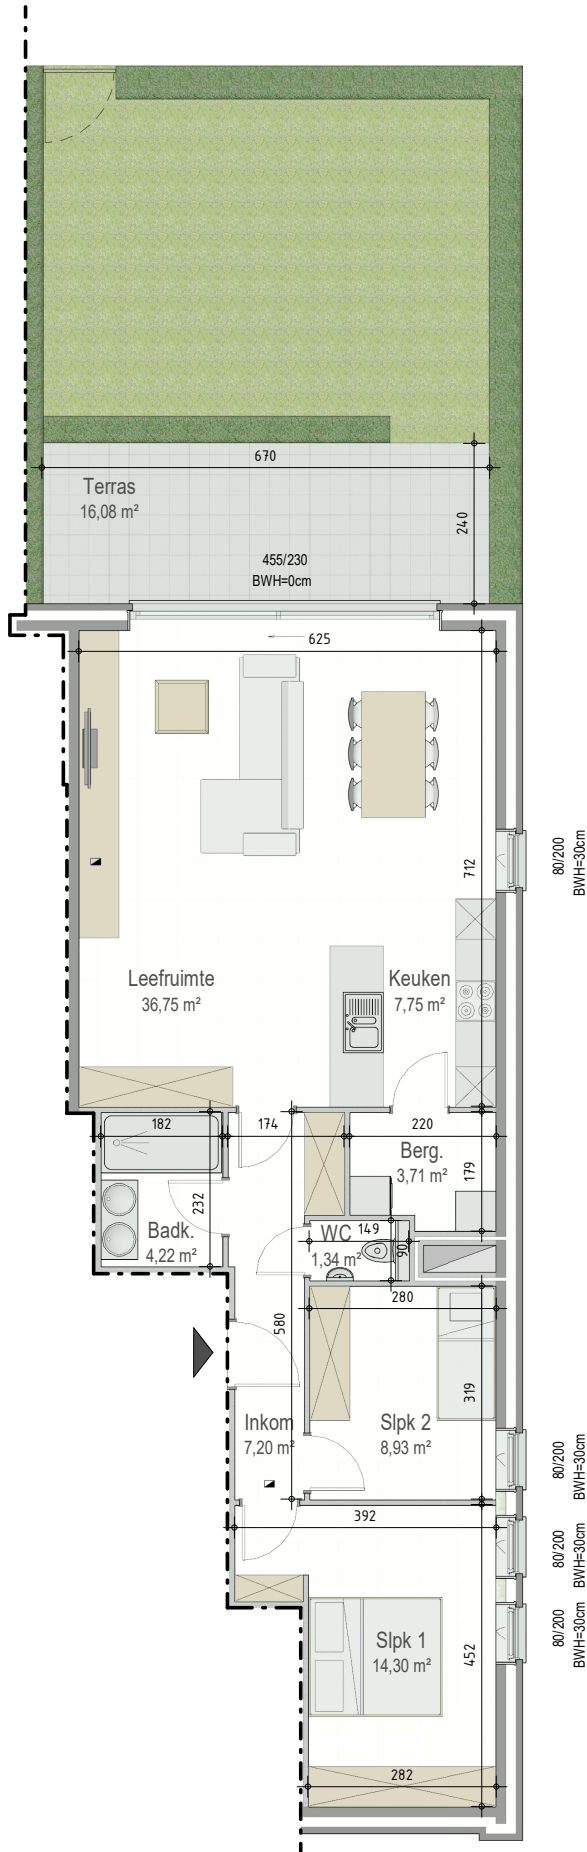

Residentie Fiori - Eekhoutstraat 8C - 8D | 8850 ARDOOIE

Residence Fiori - A004

GELIJKVLOERS - app. 72217004

A0.04
72217004

opp.: 101.01m² + opp. terras: 16.08m²
appartement: 2 slaapkamers

1M