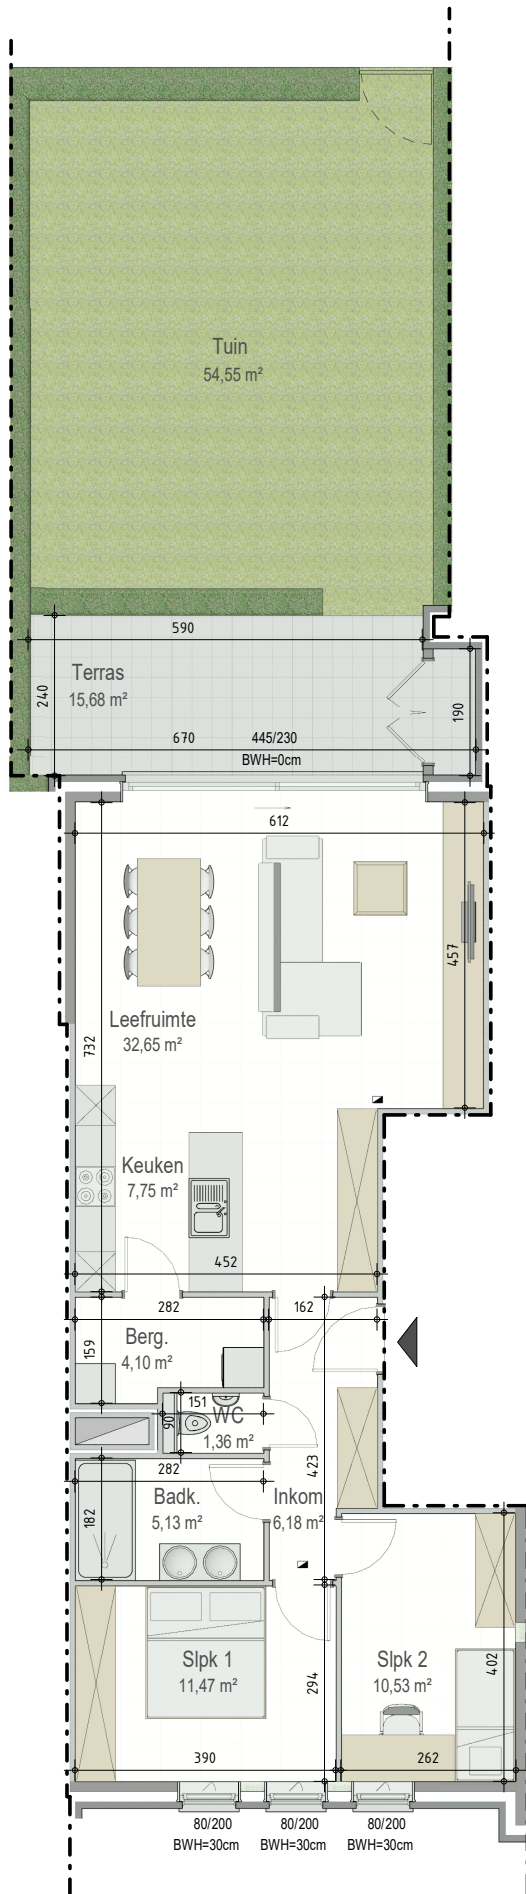

Residentie Fiori - Eekhoutstraat 8C - 8D | 8850 ARDOOIE

GELIJKVLOERS - app. 72217003

A0.03
72217003

opp.: 91,48m² + opp. terras: 15,68m²
appartement: 2 slaapkamers

1M