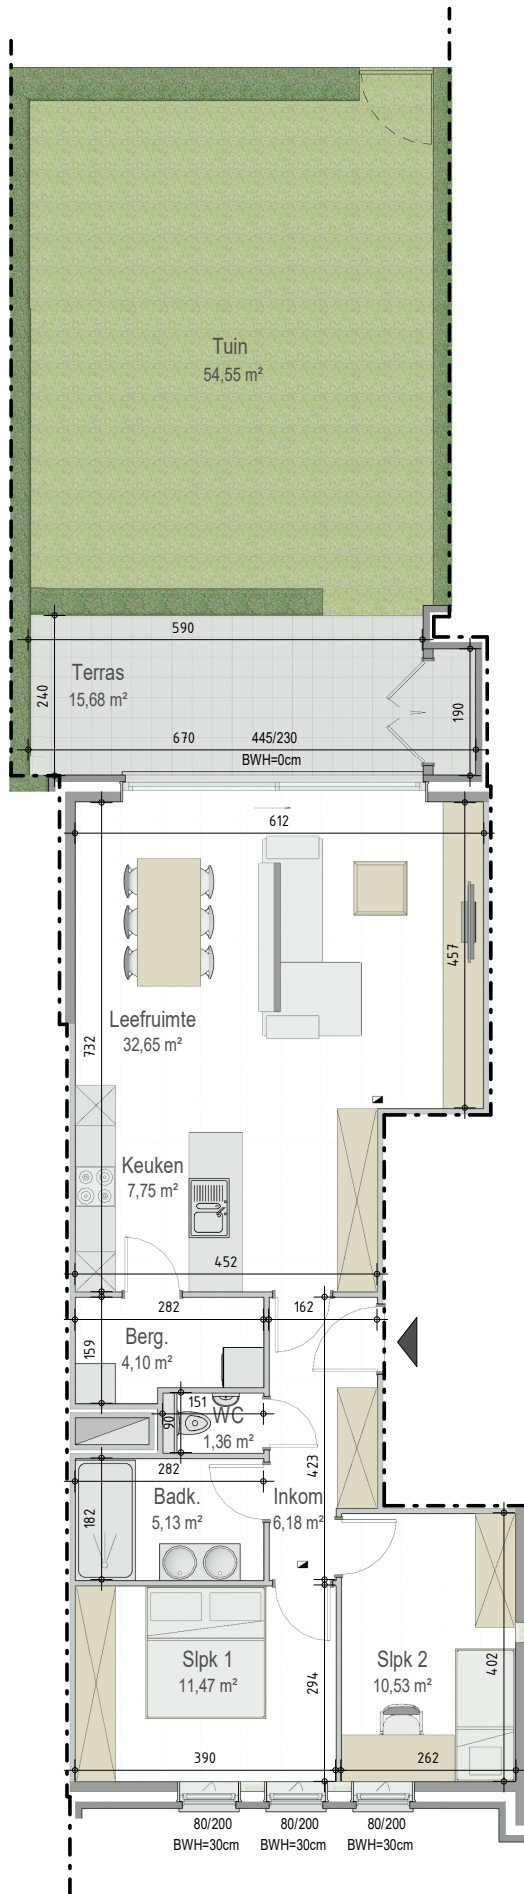

Residentie Fiori - Eekhoutstraat 8C - 8D | 8850 ARDOOIE

GELIJKVLOERS - app. 72217003

A0.03
72217003

opp.: 91,48m² + opp. terras: 15,68m²
appartement: 2 slaapkamers

1M