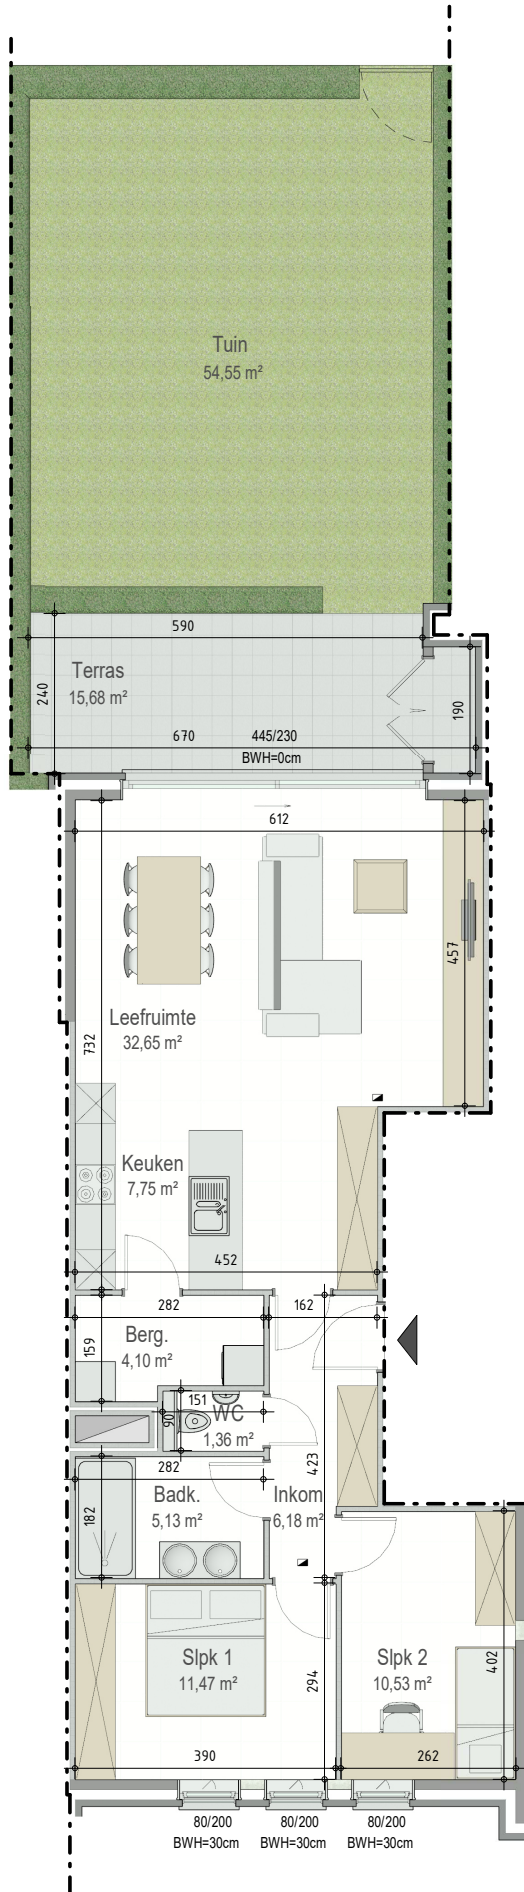

Residentie Fiori - Eekhoutstraat 8C - 8D | 8850 ARDOOIE

GELIJKVLOERS - app. 72217003

A0.03
72217003

opp.: 91,48m² + opp. terras: 15,68m²
appartement: 2 slaapkamers

1M