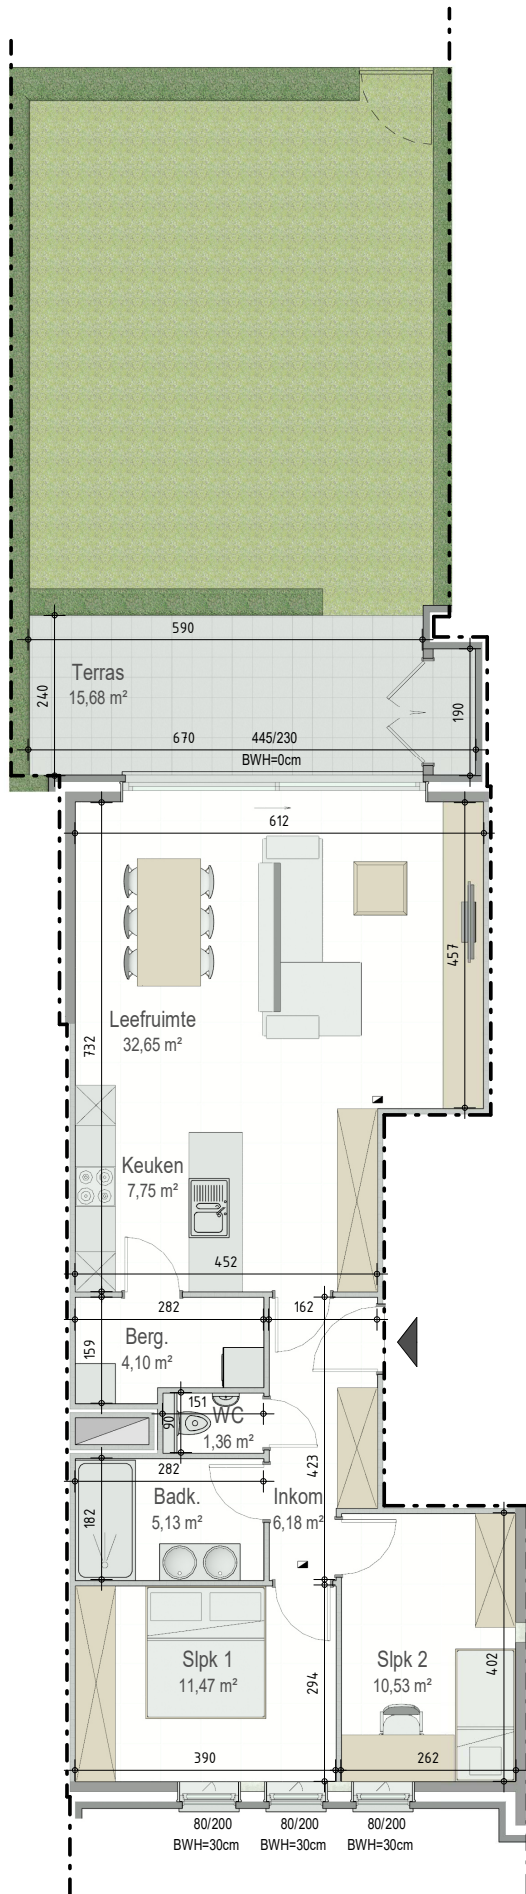

Residentie Fiori - Eekhoutstraat 8C - 8D | 8850 ARDOOIE

Residence Fiori - A003

GELIJKVLOERS - app.

72217003

A0.03
72217003

opp.: 91,48m² + opp. terras: 15,68m²
appartement: 2 slaapkamers

1M