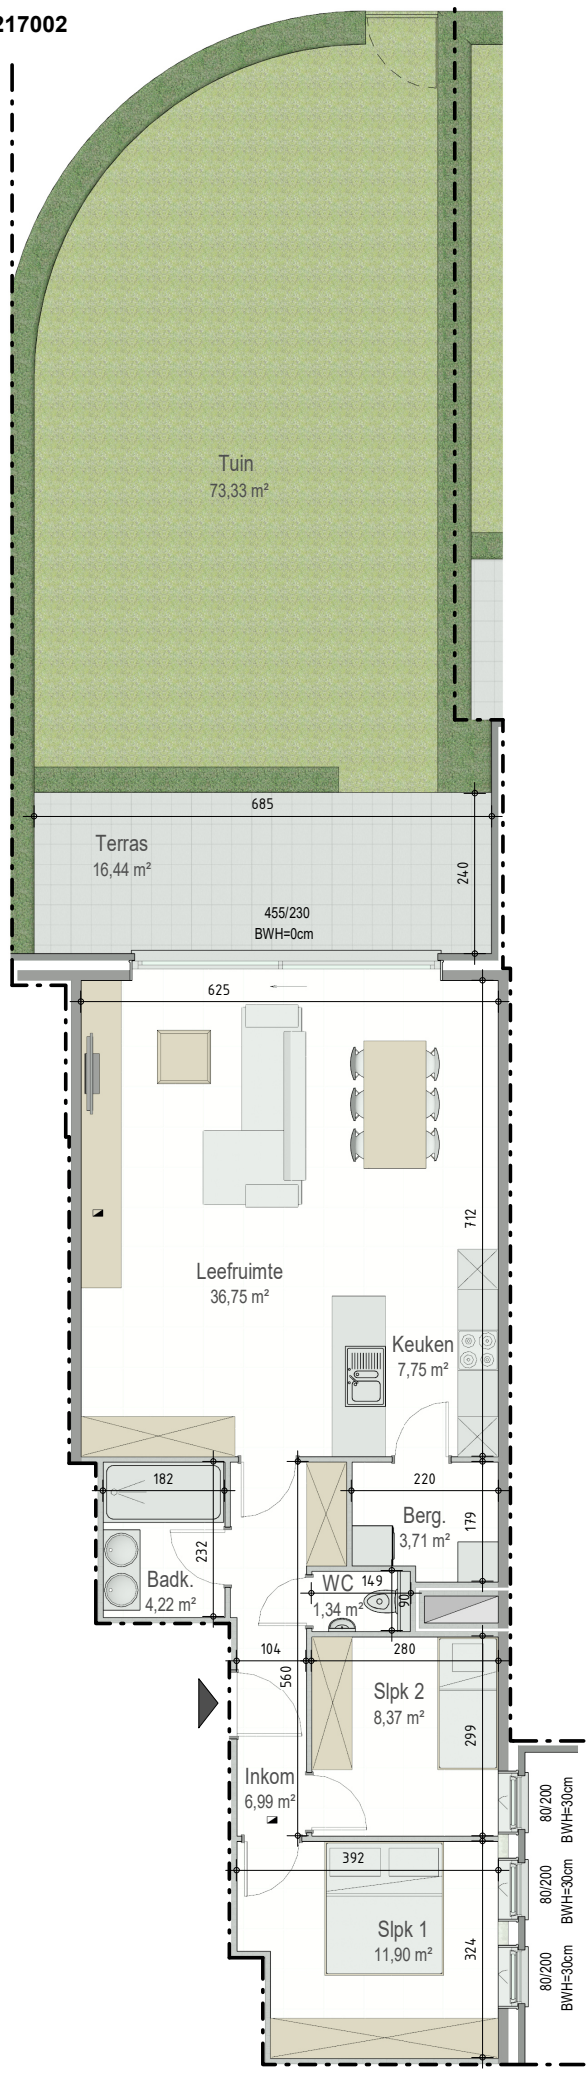

Residentie Fiori - Eekhoutstraat 8C - 8D | 8850 ARDOOIE

■ GELIJKVLOERS - app. 72217002

A0.02
72217002
opp.: 93,41m² + opp. terras: 16,44m²
appartement: 2 slaapkamers