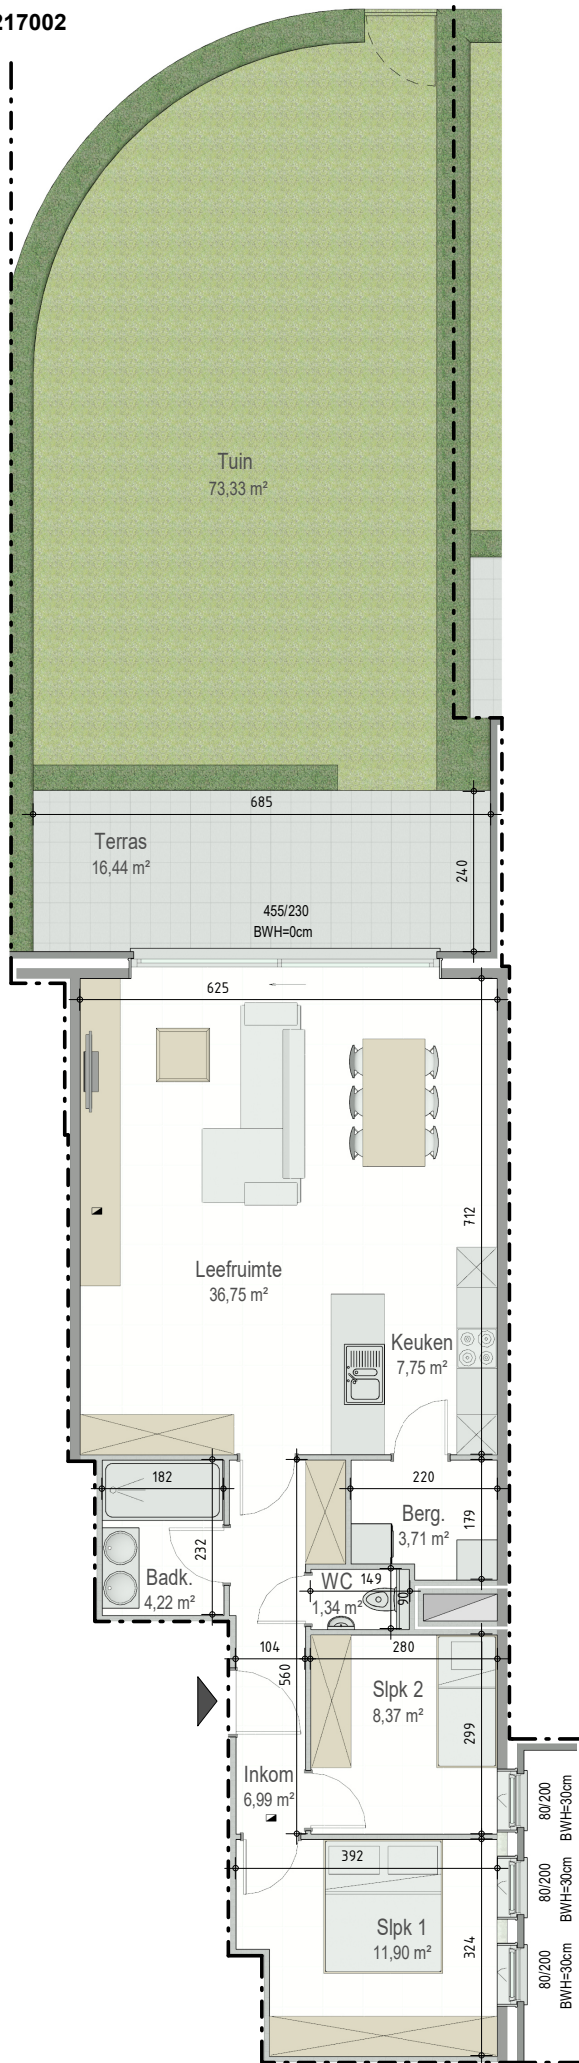

Residentie Fiori - Eekhoutstraat 8C - 8D | 8850 ARDOOIE

■ GELIJKVLOERS - app. 72217002

A0.02
72217002

opp.: 93,41m² + opp. terras: 16,44m²
appartement: 2 slaapkamers