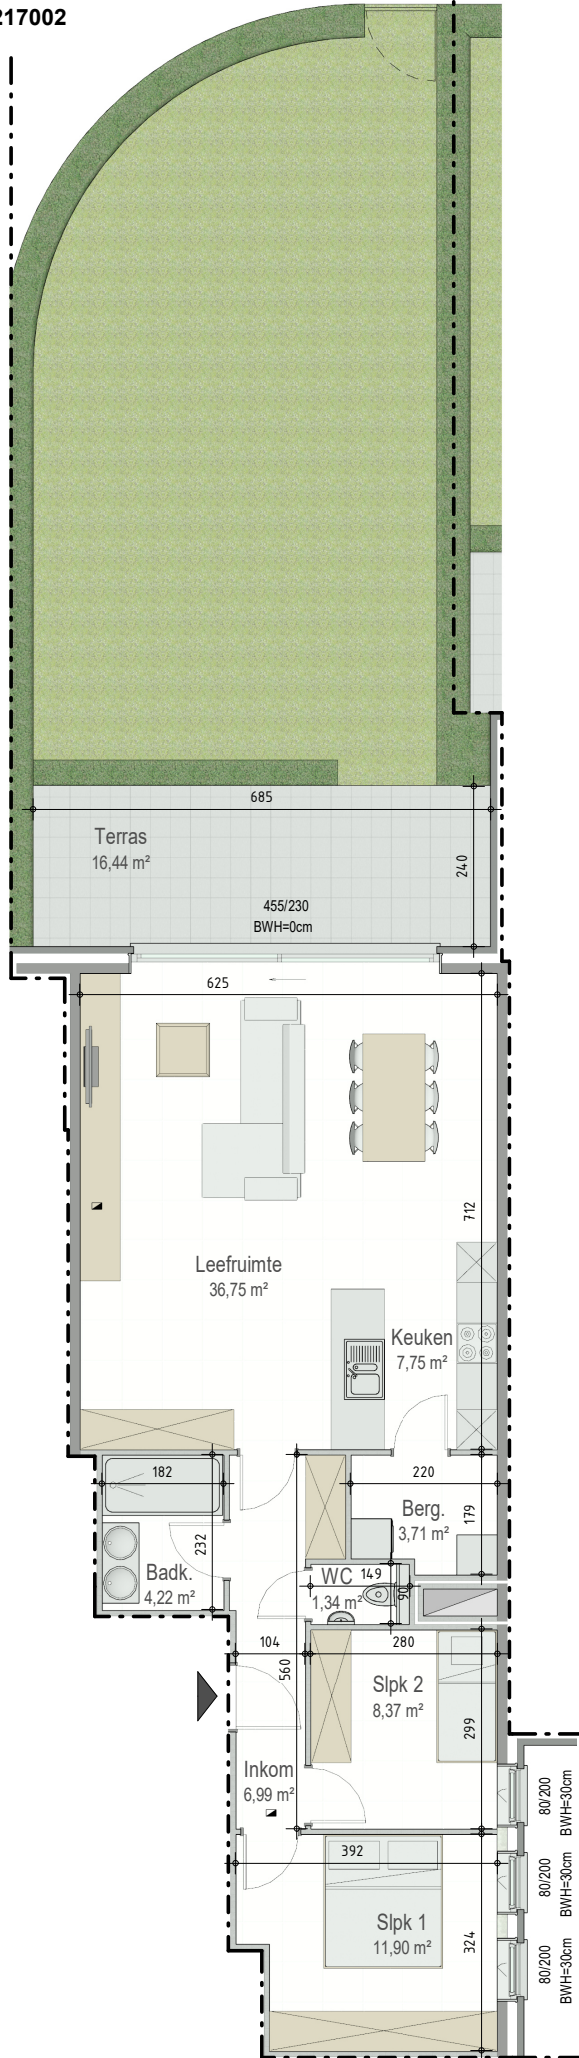

Residentie Fiori - Eekhoutstraat 8C - 8D | 8850 ARDOOIE

Residence Fiori - A0.02

GELIJKVLOERS - app. 72217002

A0.02
72217002

opp.: 93,41m² + opp. terras: 16,44m²
appartement: 2 slaapkamers

1M