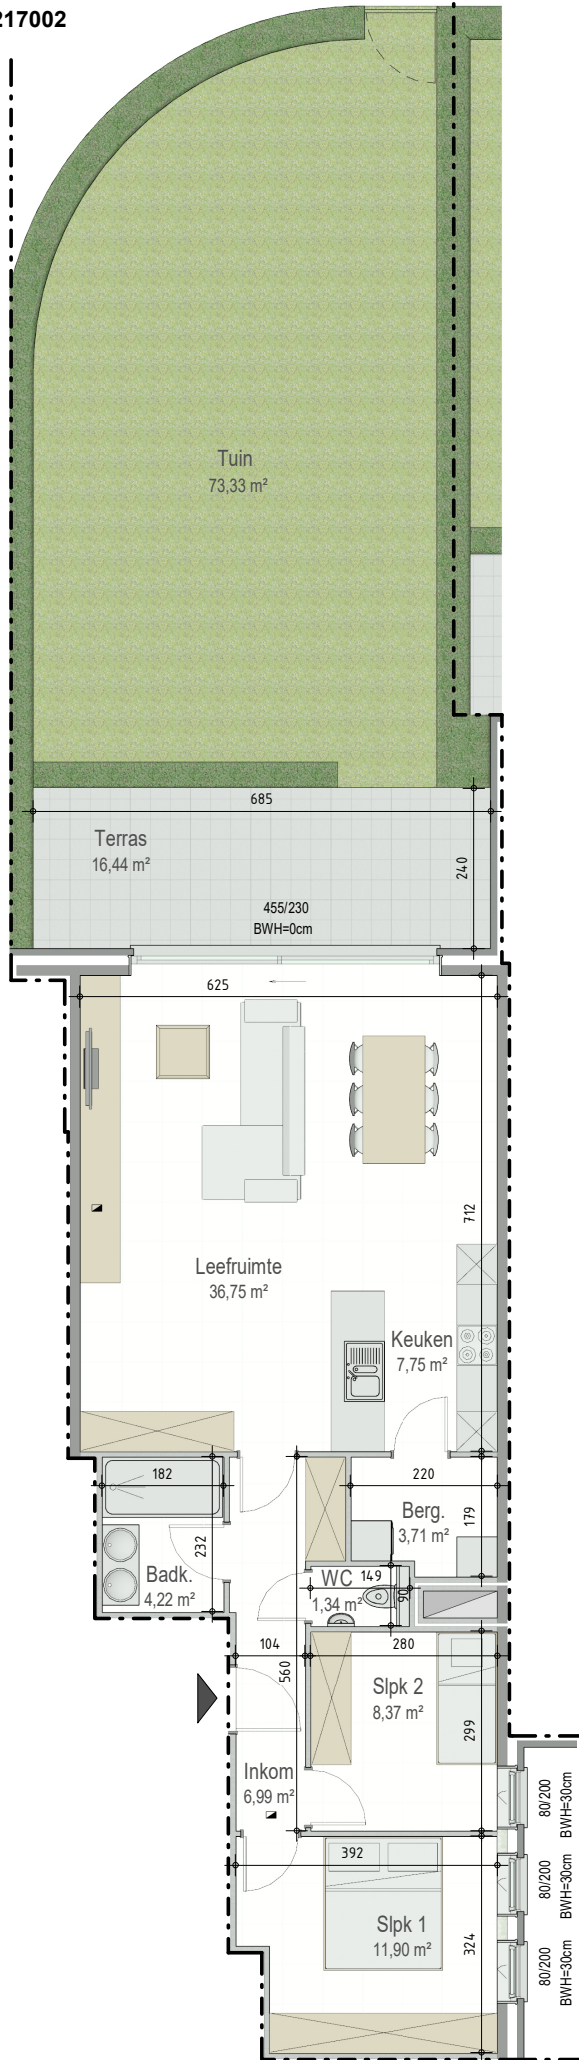

Residentie Fiori - Eekhoutstraat 8C - 8D | 8850 ARDOOIE

■ GELIJKVLOERS - app. 72217002

A0.02
72217002

opp.: 93,41m² + opp. terras: 16,44m²
appartement: 2 slaapkamers

1M