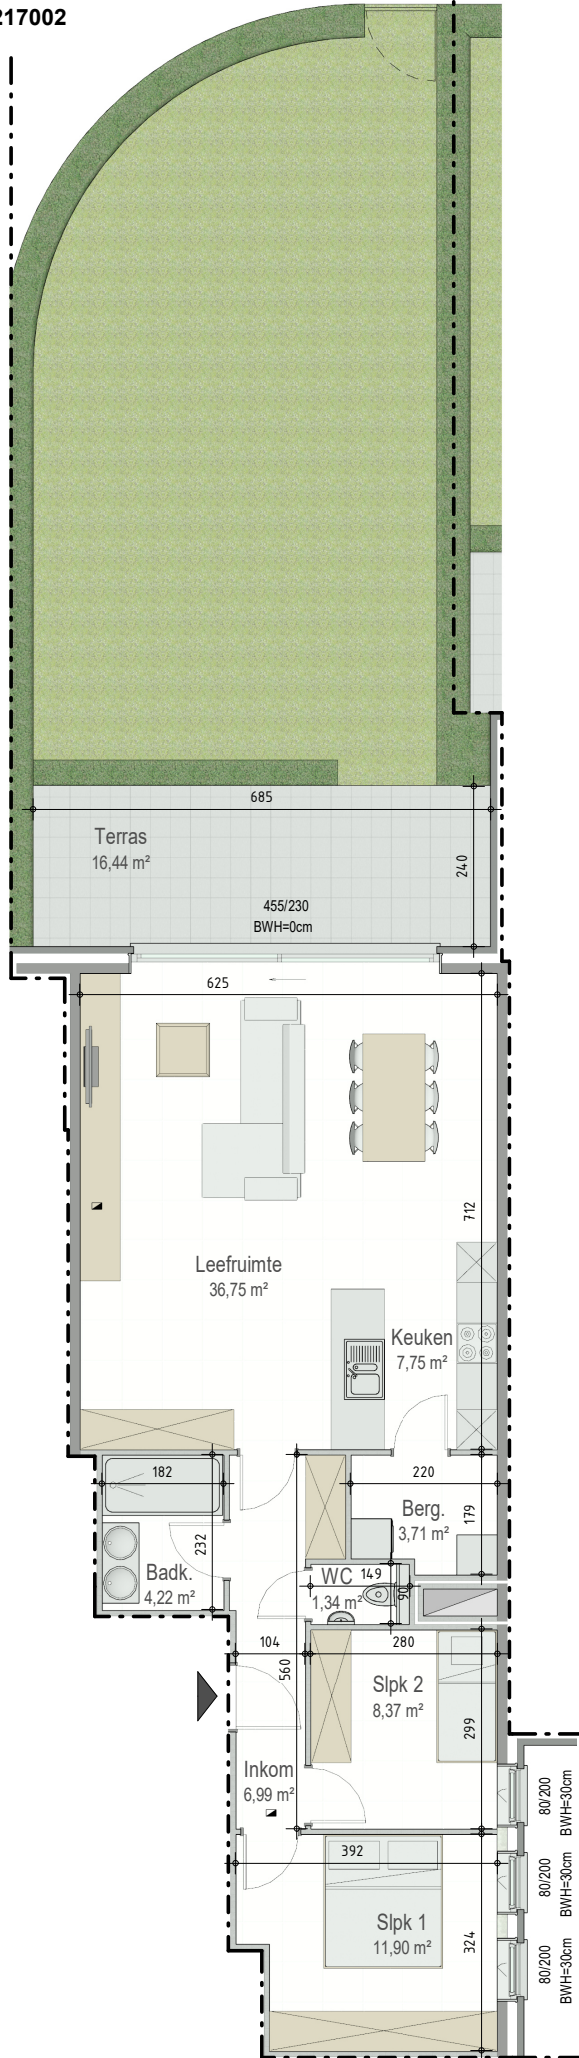

Residentie Fiori - Eekhoutstraat 8C - 8D | 8850 ARDOOIE

Residence Fiori - A002

GELIJKVLOERS - app. 72217002

A0.02
72217002

opp.: 93,41m² + opp. terras: 16,44m²
appartement: 2 slaapkamers

1M

bostoen