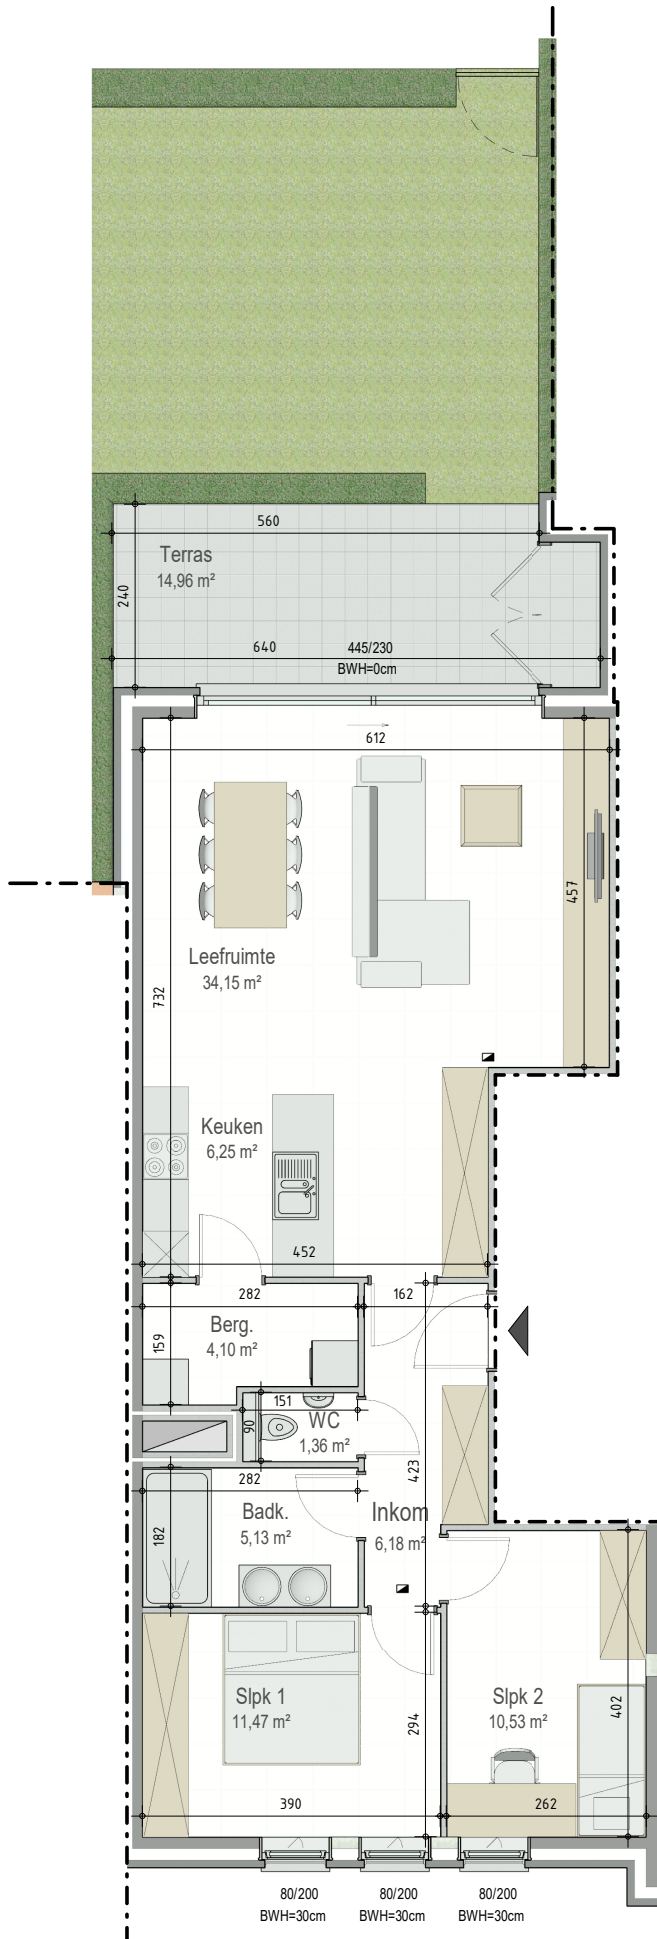

Residentie Fiori - Eekhoutstraat 8C - 8D | 8850 ARDOOIE

Residentie Fiori - A001

GELIJKVLOERS - app. 72217001

A0.01
72217001

opp.: 95,48m² + opp. terras: 14,96m²
appartement: 2 slaapkamers

1M