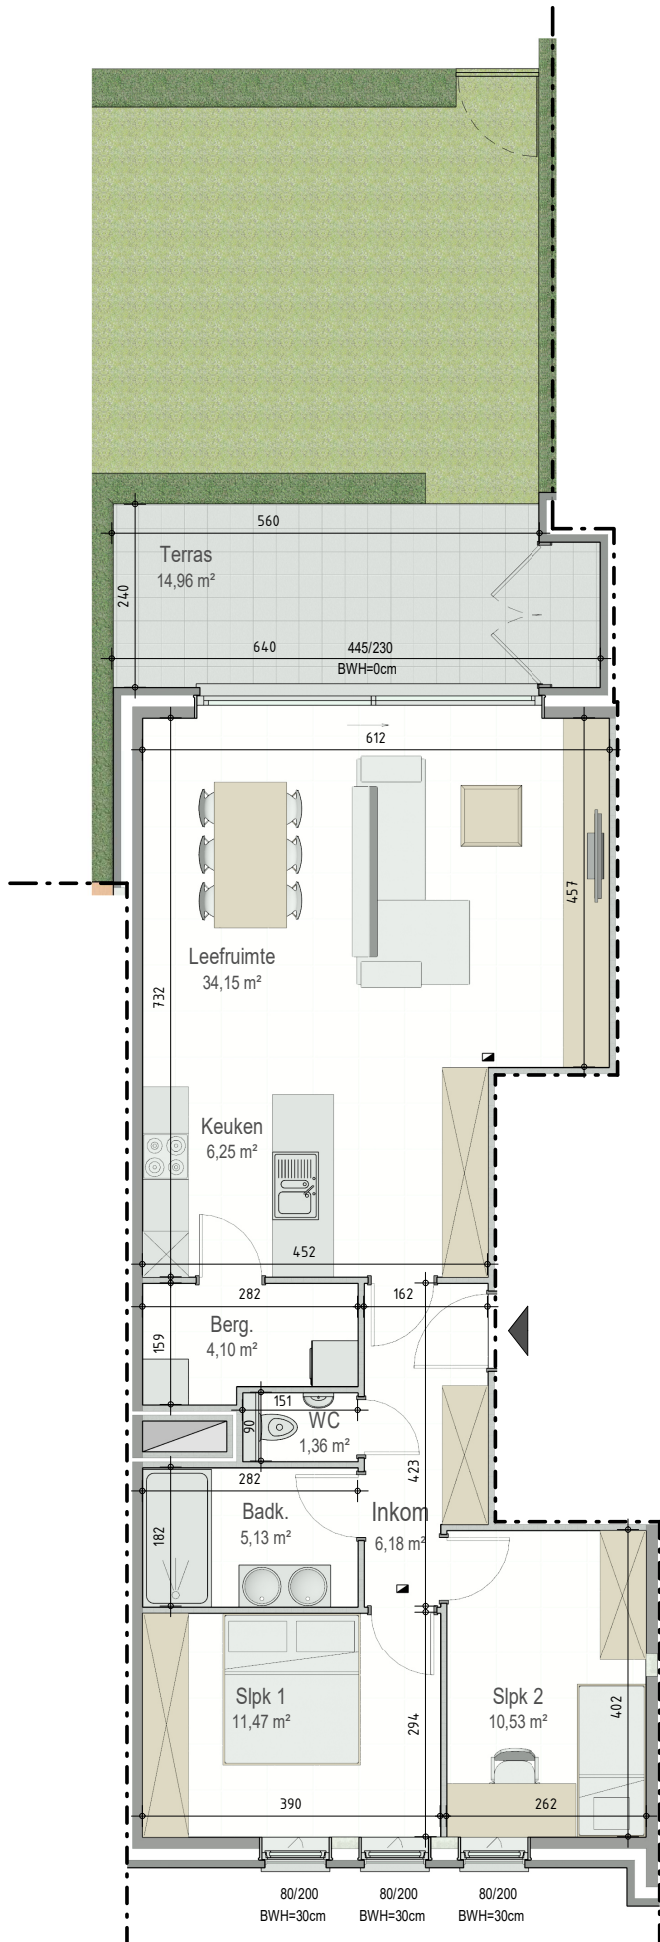

Residentie Fiori - Eekhoutstraat 8C - 8D | 8850 ARDOOIE

Residence Fiori - A0.01

GELIJKVLOERS - app. 72217001

**A0.01
72217001**

opp.: 95,48m² + opp. terras: 14,96m²
appartement: 2 slaapkamers

1M

bostoen