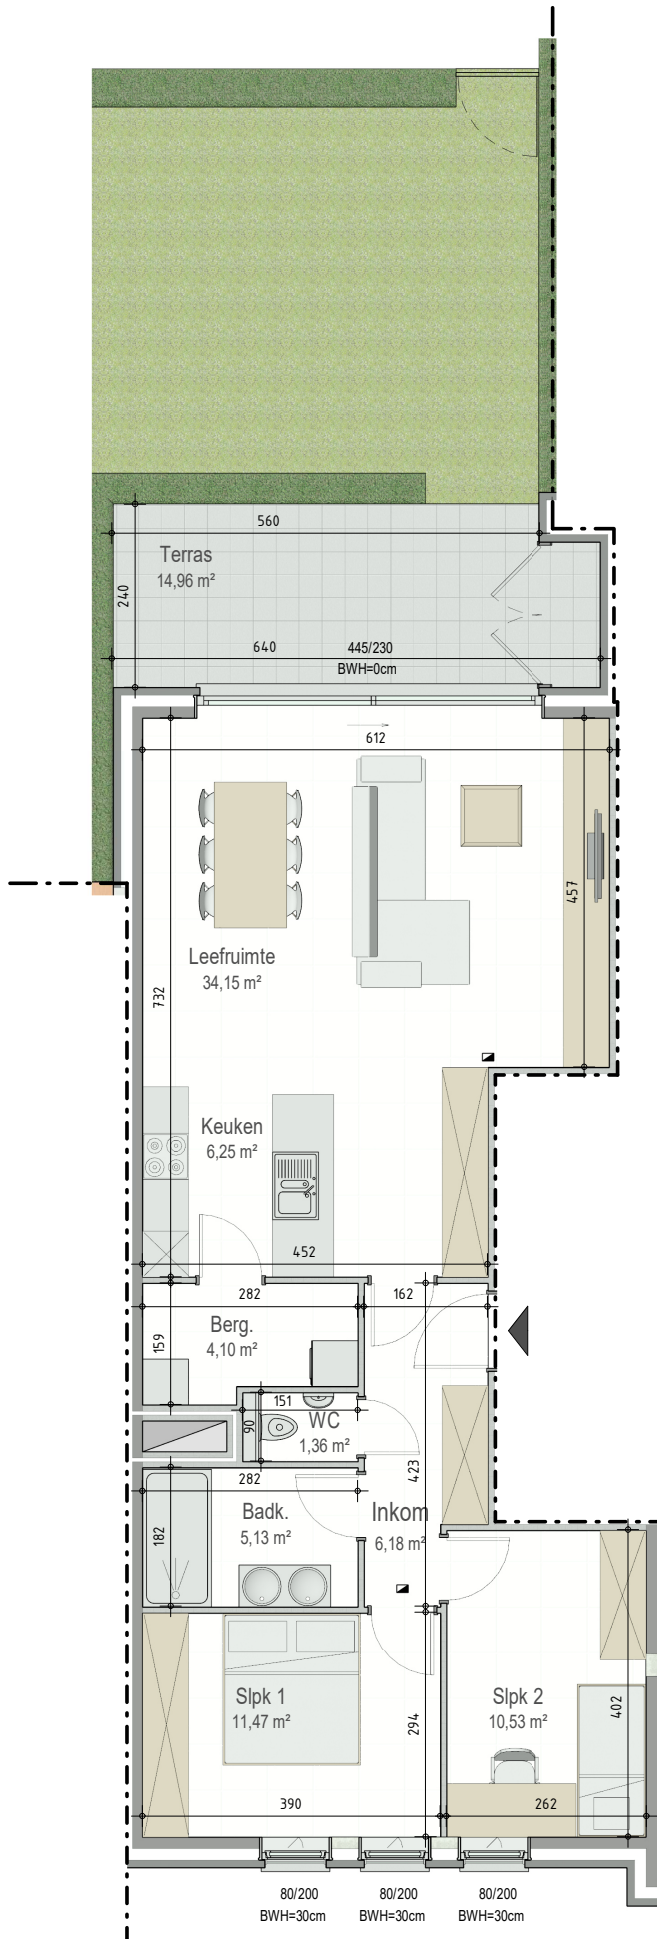

Residentie Fiori - Eekhoutstraat 8C - 8D | 8850 ARDOOIE

Residence Fiori - A001

GELIJKVLOERS - app. 72217001

A0.01
72217001

opp.: 95,48m² + opp. terras: 14,96m²
appartement: 2 slaapkamers

1M